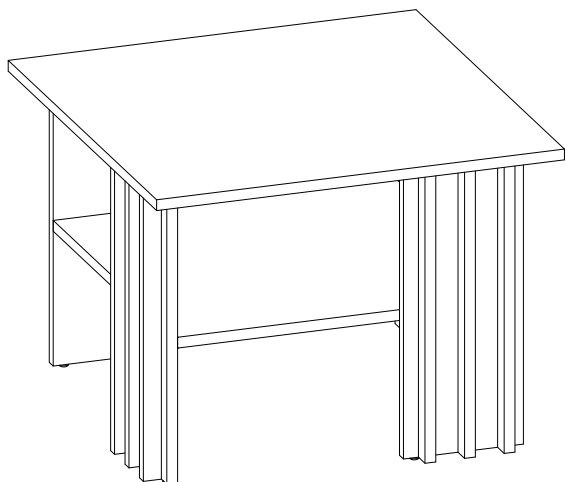

COFFEE TABLE MARINA (68x68x50cm)

ŁAWA MARINA (68x68x50cm)

POTRZEBNE NARZĘDZIA TOOLS REQUIRED

Elementy znajdujące się w opakowaniach / Other elements

Okucia znajdujące się w opakowaniach / Parts in the packaging

I  Ø8x35mm x16	G  x16	H  x16	J  x8	K  x16
---	--	--	---	--

1

2

x4

3

4

5

<p>H</p>  <p>x8</p>	<p>K</p>  <p>x16</p>		
--	---	--	---