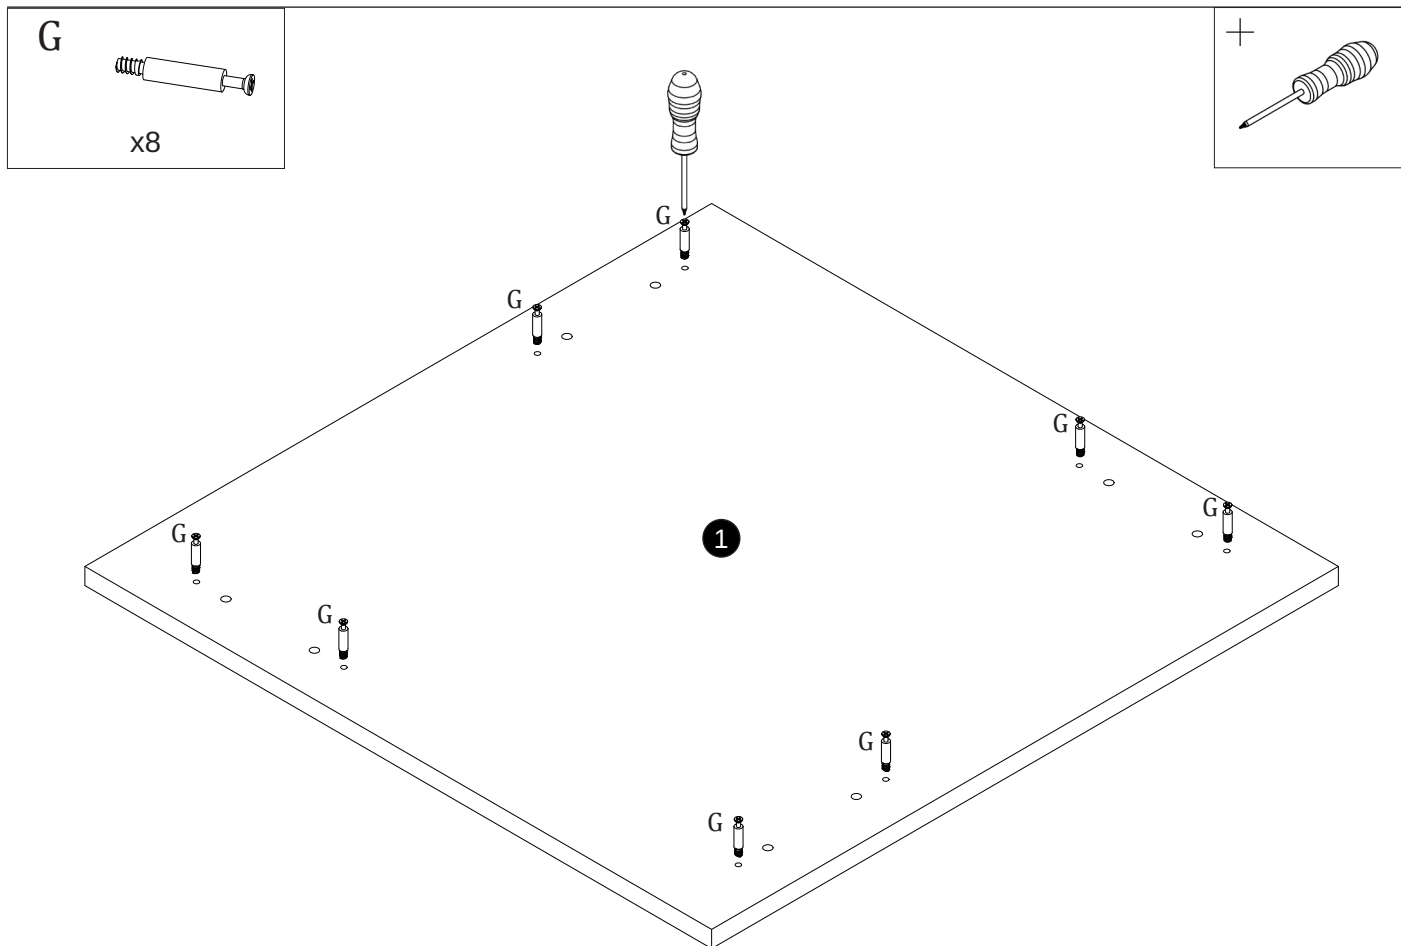

COFFEE TABLE MARINA (68x68x50cm)

ŁAWA MARINA (68x68x50cm)

POTRZEBNE NARZĘDZIA TOOLS REQUIRED

Elementy znajdujące się w opakowaniach / Other elements

Okucia znajdujące się w opakowaniach / Parts in the packaging

I  Ø8x35mm x16	G  x16	H  x16	J  x8	K  x16
---	--	--	---	--

1

2

x4

3

4

5

<p>H</p>  <p>x8</p>	<p>K</p>  <p>x16</p>		
--	---	--	---