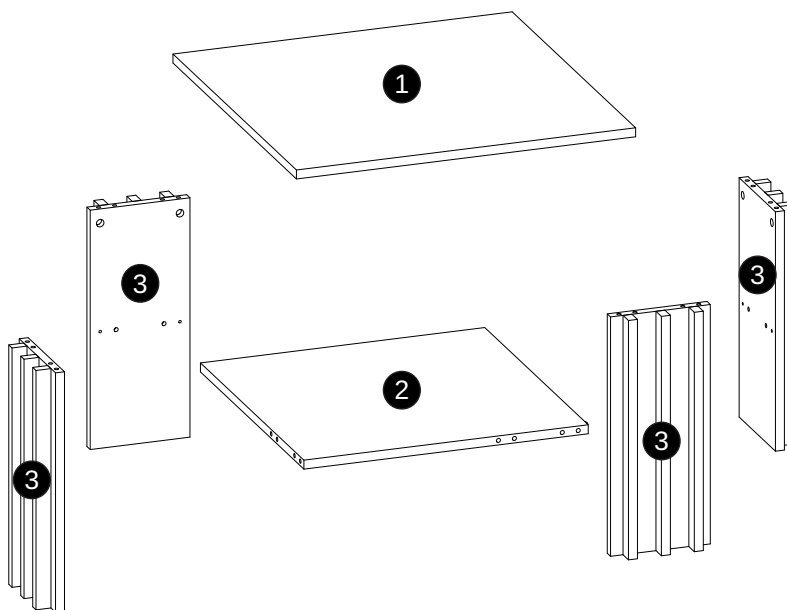

COFFEE TABLE MARINA (68x68x50cm)

ŁAWA MARINA (68x68x50cm)

POTRZEBNE NARZĘDZIA TOOLS REQUIRED

Elementy znajdujące się w opakowaniach / Other elements

Okucia znajdujące się w opakowaniach / Parts in the packaging

I  Ø8x35mm x16	G  x16	H  x16	J  x8	K  x16
---	--	--	---	--

1

2

x4

3

4

5

<p>H</p>  <p>x8</p>	<p>K</p>  <p>x16</p>		
--	---	--	---