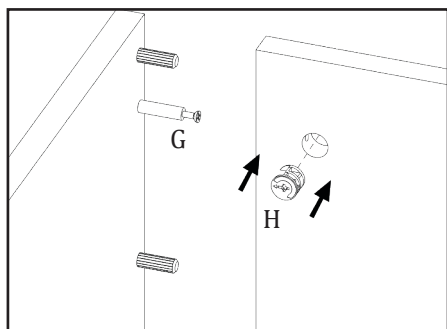

COFFEE TABLE MARINA (68x68x50cm)

ŁAWA MARINA (68x68x50cm)

POTRZEBNE NARZĘDZIA TOOLS REQUIRED

Elementy znajdujące się w opakowaniach / Other elements

Okucia znajdujące się w opakowaniach / Parts in the packaging

I  Ø8x35mm x16	G  x16	H  x16	J  x8	K  x16
---	--	--	---	--

1

2

x4

3

4

5

<p>H</p>  <p>x8</p>	<p>K</p>  <p>x16</p>		
--	---	--	---