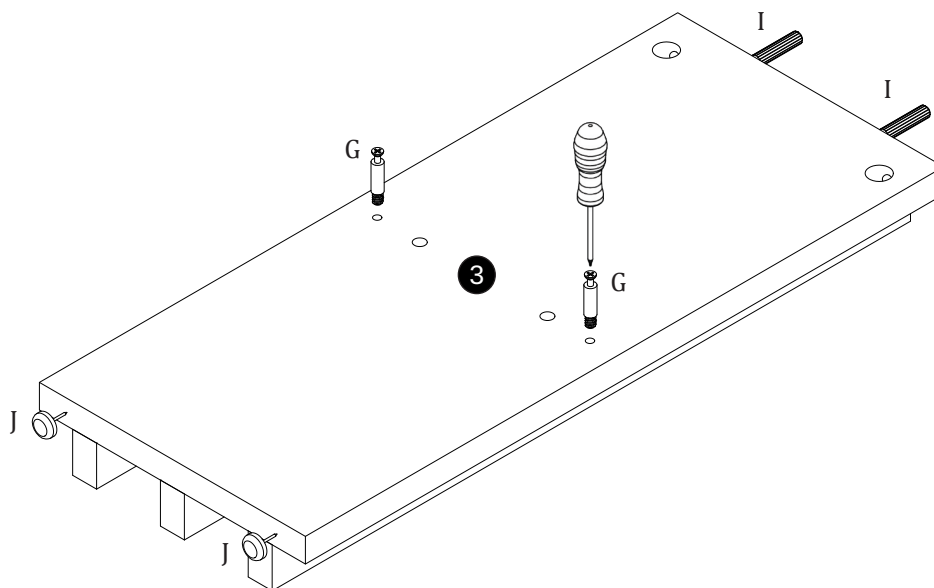

COFFEE TABLE MARINA (68x68x50cm)

ŁAWA MARINA (68x68x50cm)

POTRZEBNE NARZĘDZIA TOOLS REQUIRED

Elementy znajdujące się w opakowaniach / Other elements

Okucia znajdujące się w opakowaniach / Parts in the packaging

I  Ø8x35mm x16	G  x16	H  x16	J  x8	K  x16
---	--	--	---	--

1

2

x4

3

4

5

<p>H</p>  <p>x8</p>	<p>K</p>  <p>x16</p>		
--	---	--	---