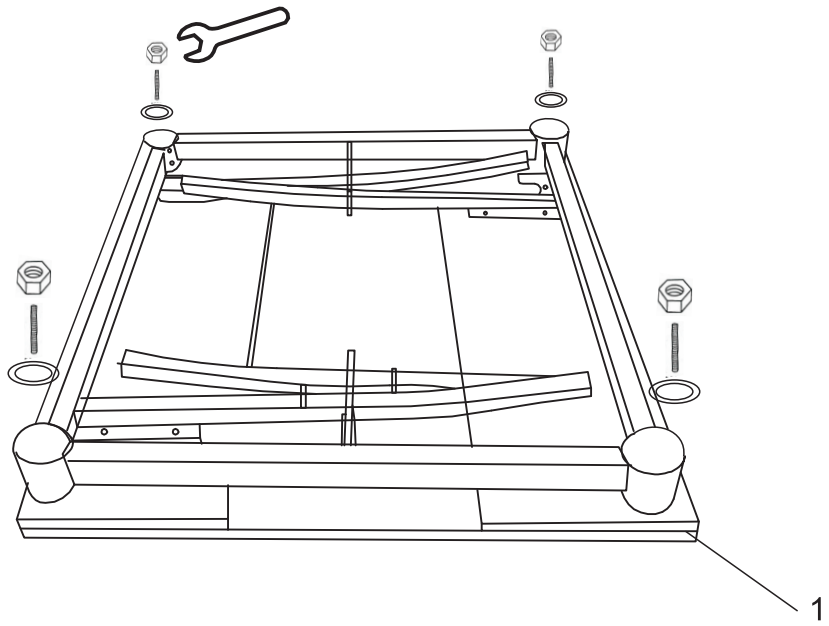

SIGNAL MEBLE
UL. KILIŃSKIEGO 35B
27-400 OSTROWIEC ŚW.
POLAND
WYPRODUKOWANO W CHINACH /MADE IN CHINA

1

2

1	X1
2	X4

M10X60

x4

M10

x4

x4

x1

1

2

2