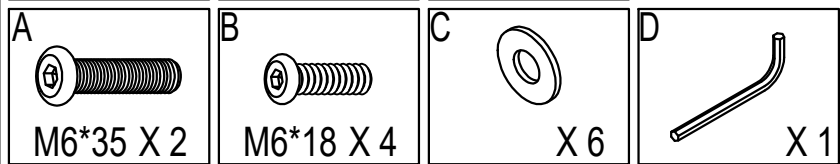

ELTON

**IMPORTER / IMPORTED BY:**  
**SIGNAL MEBLE**  
**UL. KILIŃSKIEGO 35B**  
**27-400 OSTROWIEC ŚW.**  
**POLAND**  
**WYPRODUKOWANO W**  
**CHINACH / MADE IN CHINA**

1

2