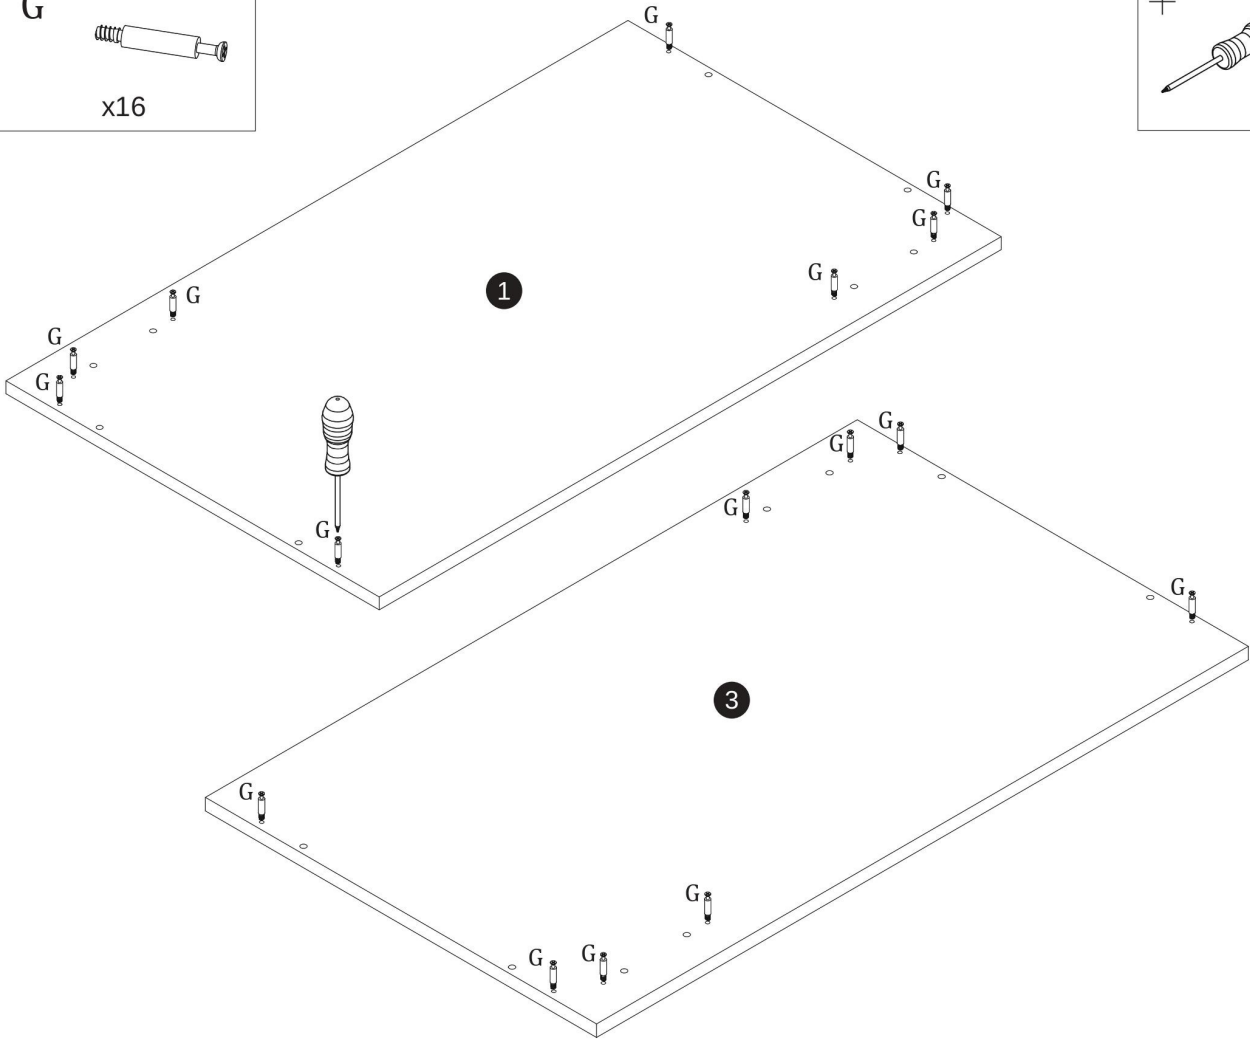

COFFEE TABLE DAFNE (100x60x50cm)

ŁAWA DAFNE (100x60x50cm)

POTRZEBNE NARZĘDZIA TOOLS REQUIRED

Elementy znajdujące się w opakowaniach / Other elements

Okucia znajdujące się w opakowaniach / Parts in the packaging

I  Ø8x35mm x24	G  x24	H  x24	U11  x4	K  x24	S3  x8
---	--	--	---	--	--

1

2

x2

5

6

7

8