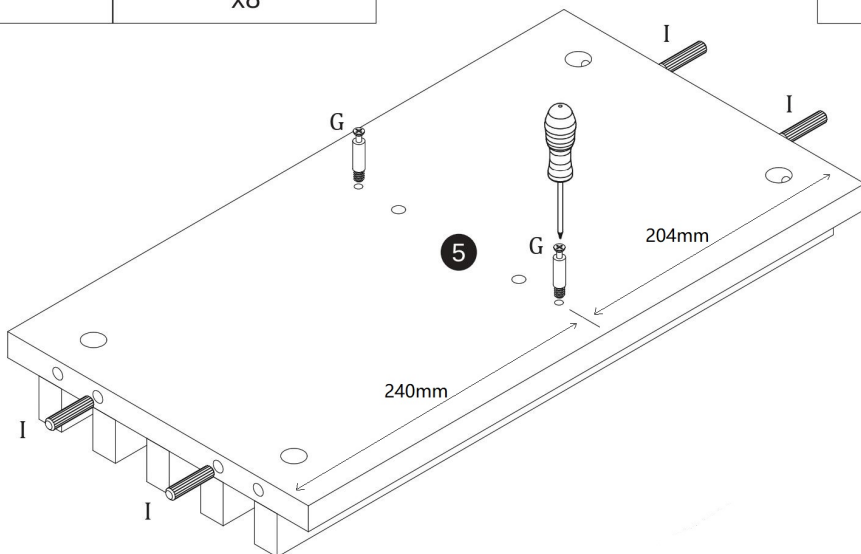

COFFEE TABLE DAFNE (100x60x50cm)

ŁAWA DAFNE (100x60x50cm)

POTRZEBNE NARZĘDZIA TOOLS REQUIRED

Elementy znajdujące się w opakowaniach / Other elements

Okucia znajdujące się w opakowaniach / Parts in the packaging

I  Ø8x35mm x24	G  x24	H  x24	U11  x4	K  x24	S3  x8
---	--	--	---	--	--

1

2

x2

5

6

7

8