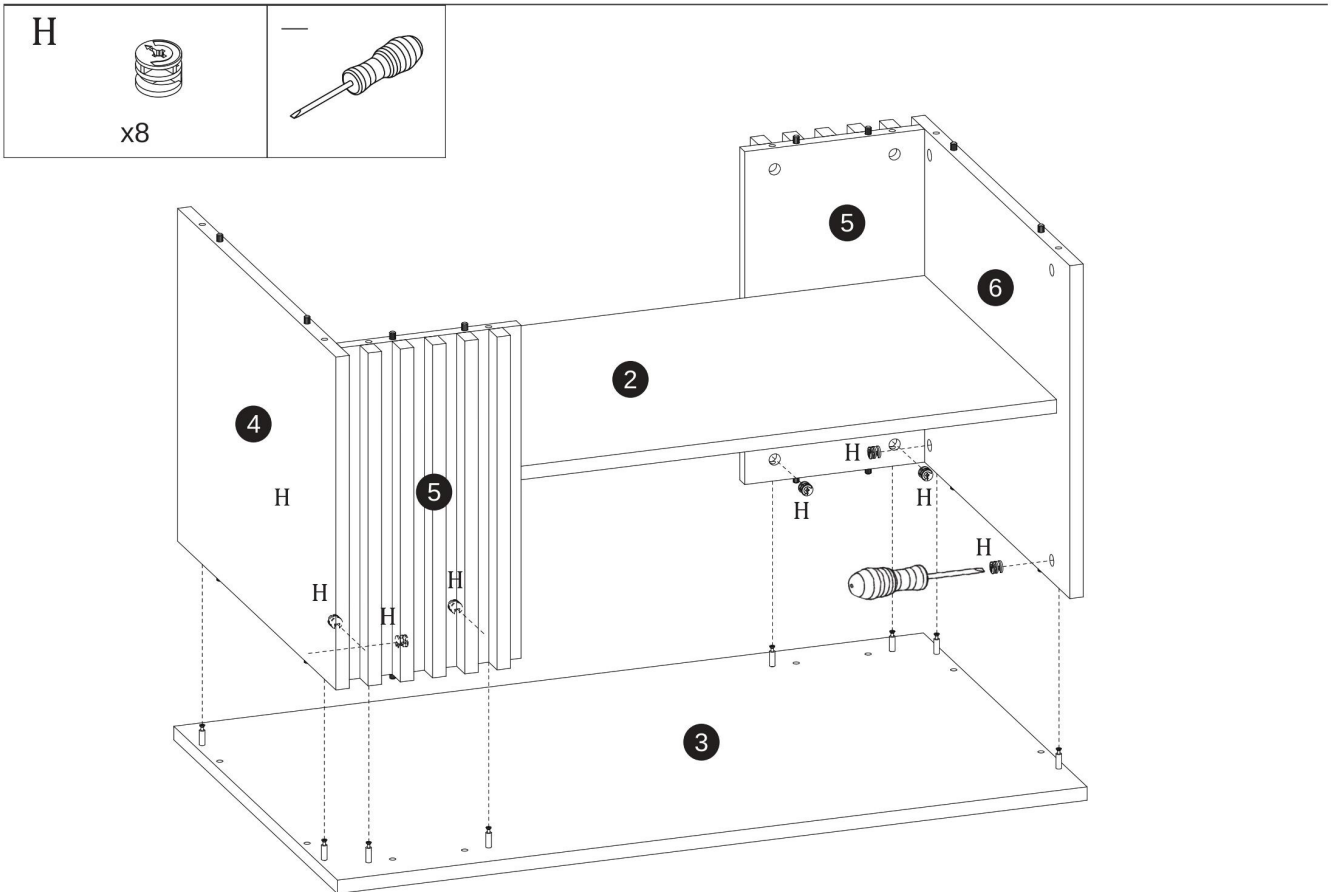

COFFEE TABLE DAFNE (100x60x50cm)

ŁAWA DAFNE (100x60x50cm)

POTRZEBNE NARZĘDZIA TOOLS REQUIRED

Elementy znajdujące się w opakowaniach / Other elements

Okucia znajdujące się w opakowaniach / Parts in the packaging

I  Ø8x35mm x24	G  x24	H  x24	U11  x4	K  x24	S3  x8
---	--	--	---	--	--

1

2

x2

5

6

7

8