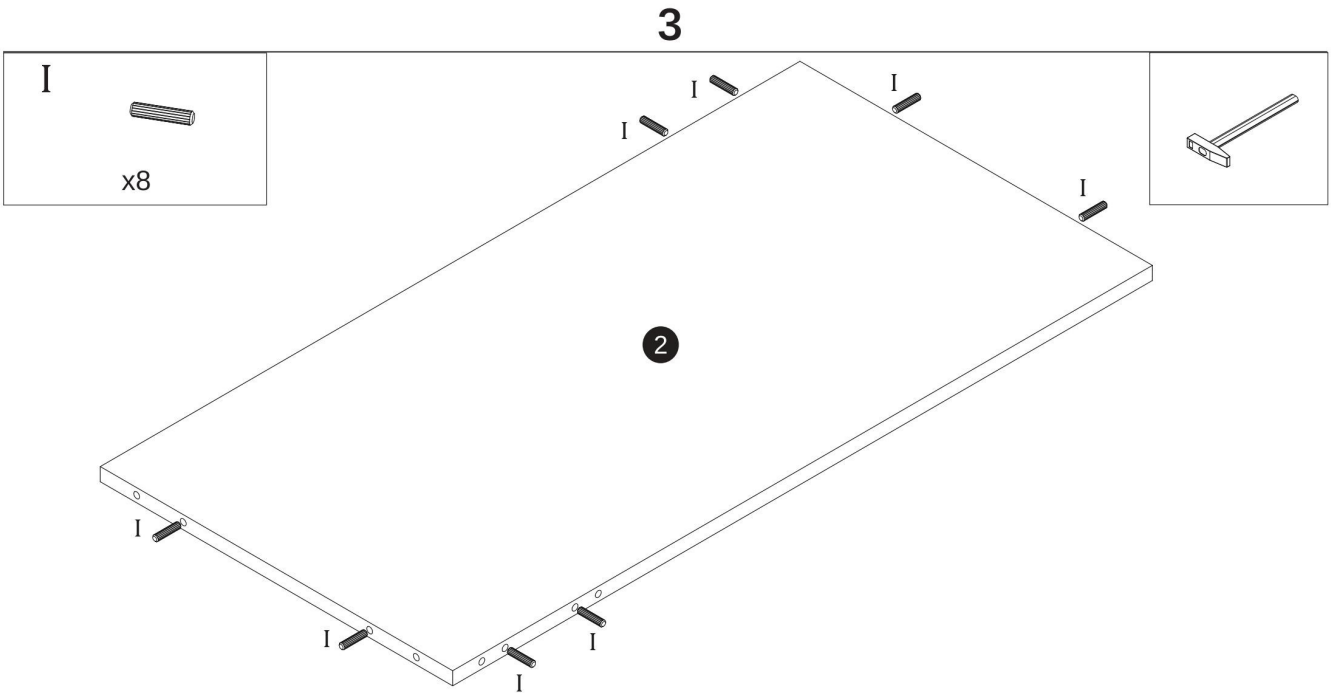

COFFEE TABLE DAFNE (100x60x50cm)

ŁAWA DAFNE (100x60x50cm)

POTRZEBNE NARZĘDZIA TOOLS REQUIRED

Elementy znajdujące się w opakowaniach / Other elements

Okucia znajdujące się w opakowaniach / Parts in the packaging

I  Ø8x35mm x24	G  x24	H  x24	U11  x4	K  x24	S3  x8
---	--	--	---	--	--

1

2

x2

5

6

7

8