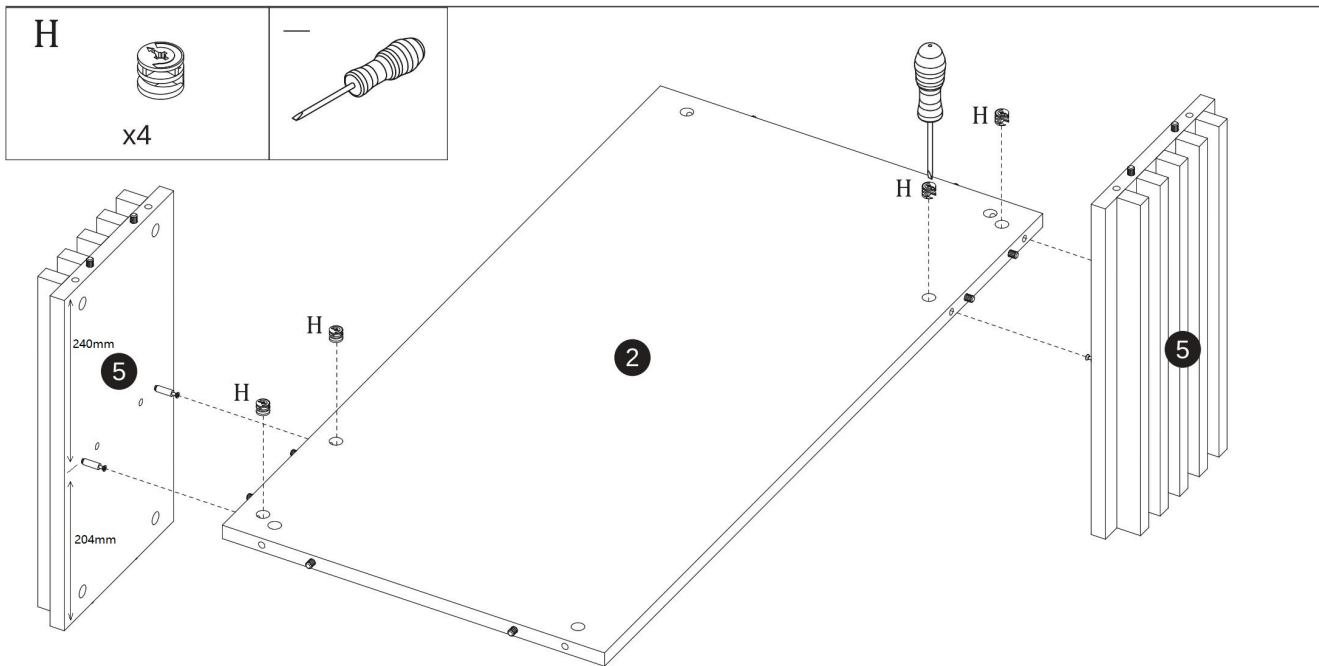

COFFEE TABLE DAFNE (100x60x50cm)

ŁAWA DAFNE (100x60x50cm)

POTRZEBNE NARZĘDZIA TOOLS REQUIRED

Elementy znajdujące się w opakowaniach / Other elements

Okucia znajdujące się w opakowaniach / Parts in the packaging

I  Ø8x35mm x24	G  x24	H  x24	U11  x4	K  x24	S3  x8
---	--	--	---	--	--

1

2

x2

5

6

7

8