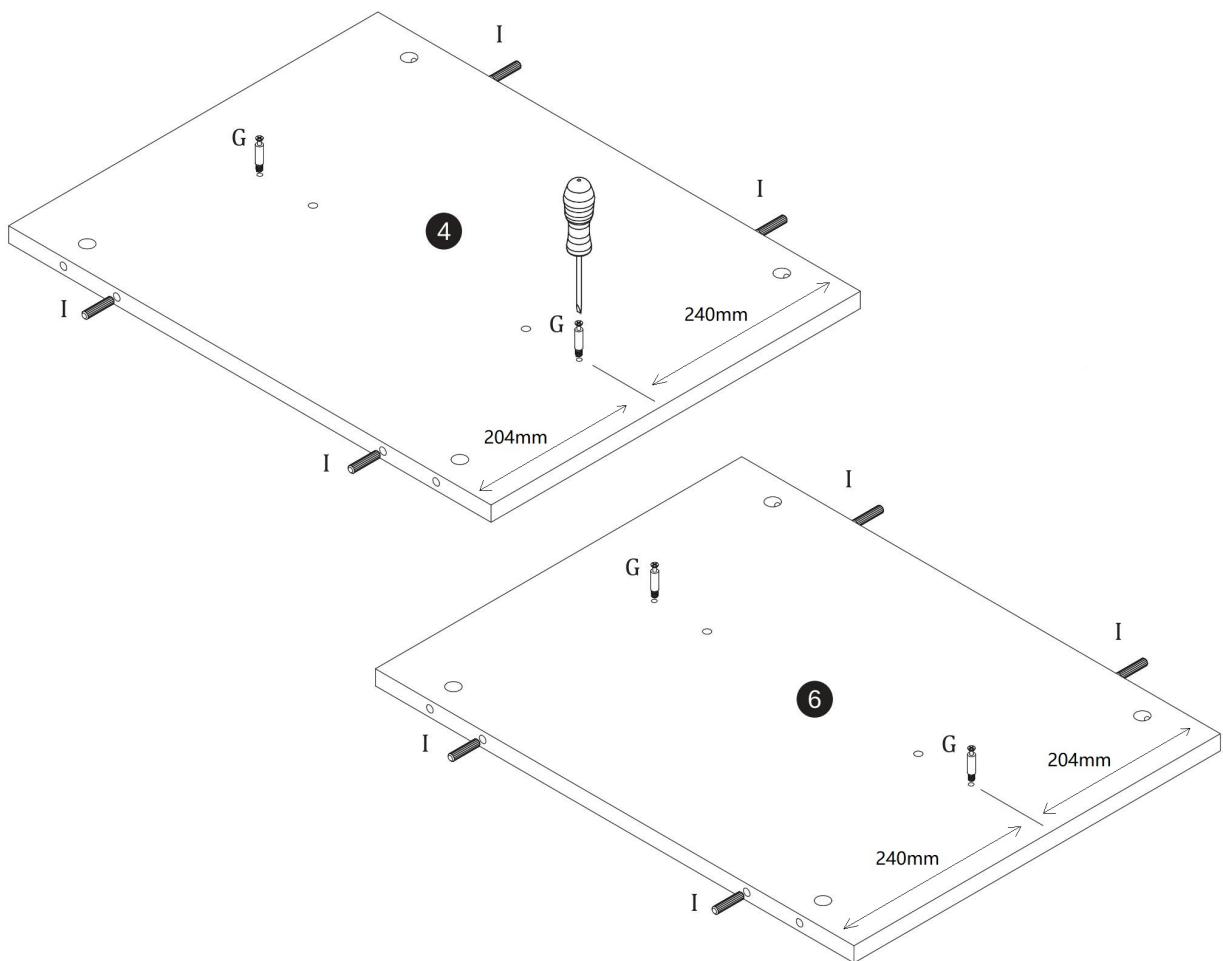

COFFEE TABLE DAFNE (100x60x50cm)

ŁAWA DAFNE (100x60x50cm)

POTRZEBNE NARZĘDZIA TOOLS REQUIRED

Elementy znajdujące się w opakowaniach / Other elements

Okucia znajdujące się w opakowaniach / Parts in the packaging

I  Ø8x35mm x24	G  x24	H  x24	U11  x4	K  x24	S3  x8
---	--	--	---	--	--

1

2

x2

5

6

7

8