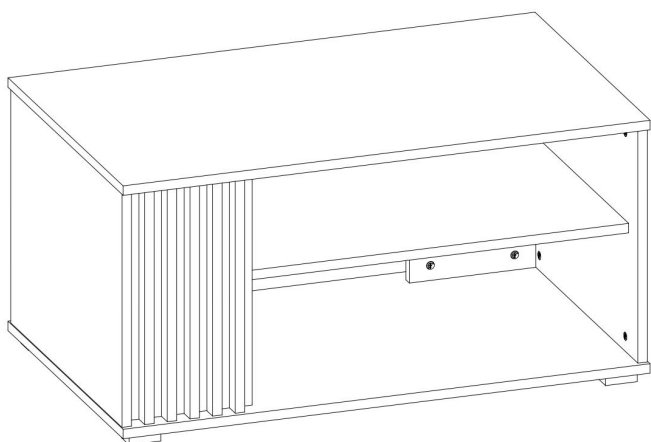

COFFEE TABLE DAFNE (100x60x50cm)

ŁAWA DAFNE (100x60x50cm)

POTRZEBNE NARZĘDZIA TOOLS REQUIRED

Elementy znajdujące się w opakowaniach / Other elements

Okucia znajdujące się w opakowaniach / Parts in the packaging

I  Ø8x35mm x24	G  x24	H  x24	U11  x4	K  x24	S3  x8
---	--	--	---	--	--

1

2

x2

5

6

7

8