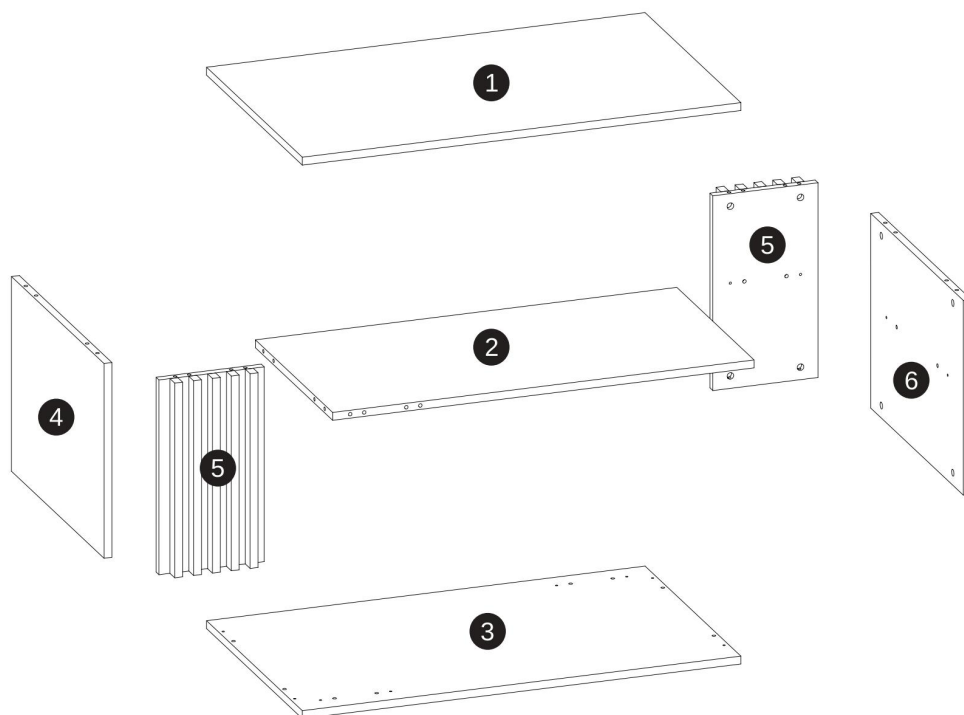

COFFEE TABLE DAFNE (100x60x50cm)

ŁAWA DAFNE (100x60x50cm)

POTRZEBNE NARZĘDZIA TOOLS REQUIRED

Elementy znajdujące się w opakowaniach / Other elements

Okucia znajdujące się w opakowaniach / Parts in the packaging

I  Ø8x35mm x24	G  x24	H  x24	U11  x4	K  x24	S3  x8
---	--	--	---	--	--

1

2

x2

5

6

7

8