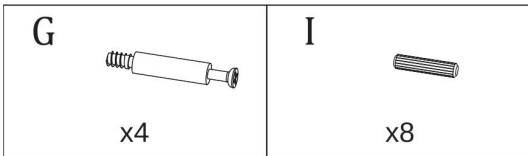

COFFEE TABLE DAFNE (100x60x50cm)

ŁAWA DAFNE (100x60x50cm)

POTRZEBNE NARZĘDZIA TOOLS REQUIRED

Elementy znajdujące się w opakowaniach / Other elements

Okucia znajdujące się w opakowaniach / Parts in the packaging

I  Ø8x35mm x24	G  x24	H  x24	U11  x4	K  x24	S3  x8
---	--	--	---	--	--

1

2

x2

5

6

7

8