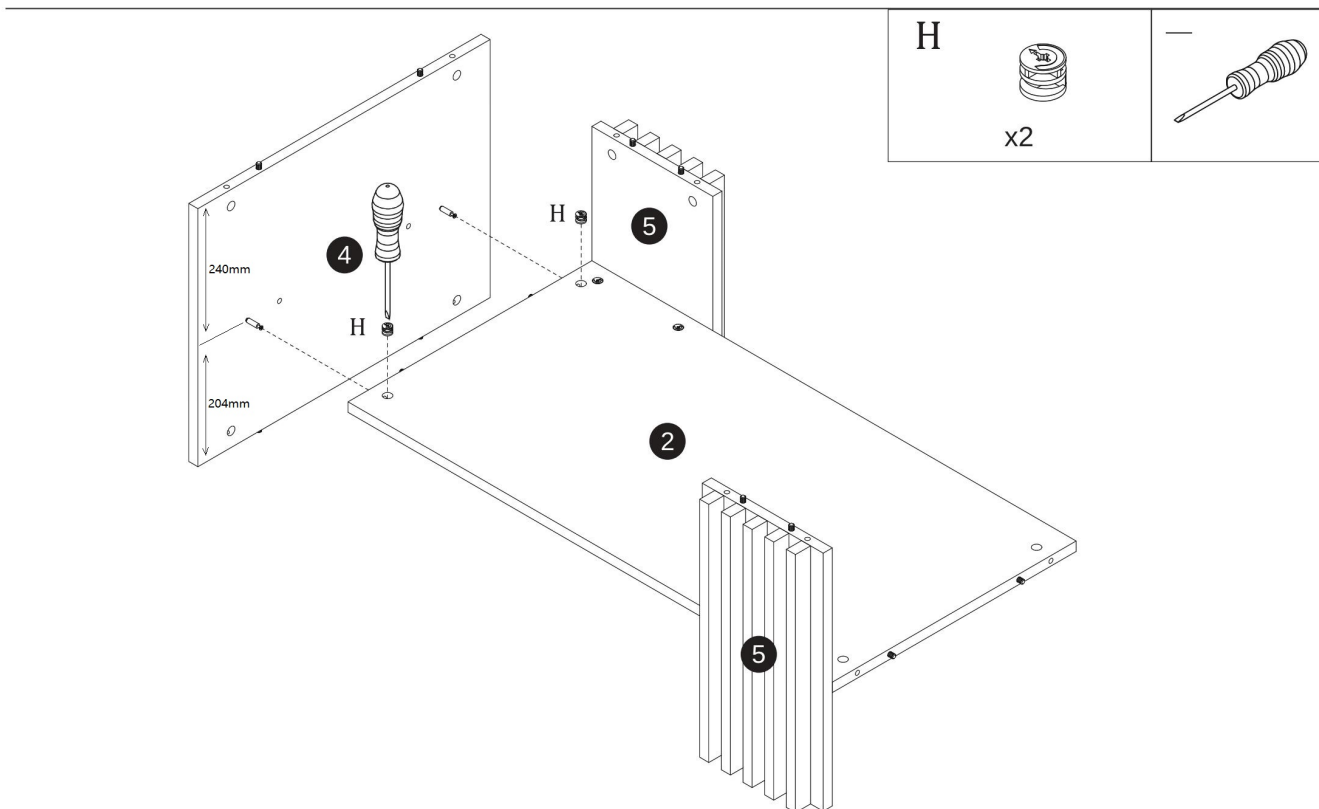

COFFEE TABLE DAFNE (100x60x50cm)

ŁAWA DAFNE (100x60x50cm)

POTRZEBNE NARZĘDZIA TOOLS REQUIRED

Elementy znajdujące się w opakowaniach / Other elements

Okucia znajdujące się w opakowaniach / Parts in the packaging

I  Ø8x35mm x24	G  x24	H  x24	U11  x4	K  x24	S3  x8
---	--	--	---	--	--

1

2

x2

5

6

7

8