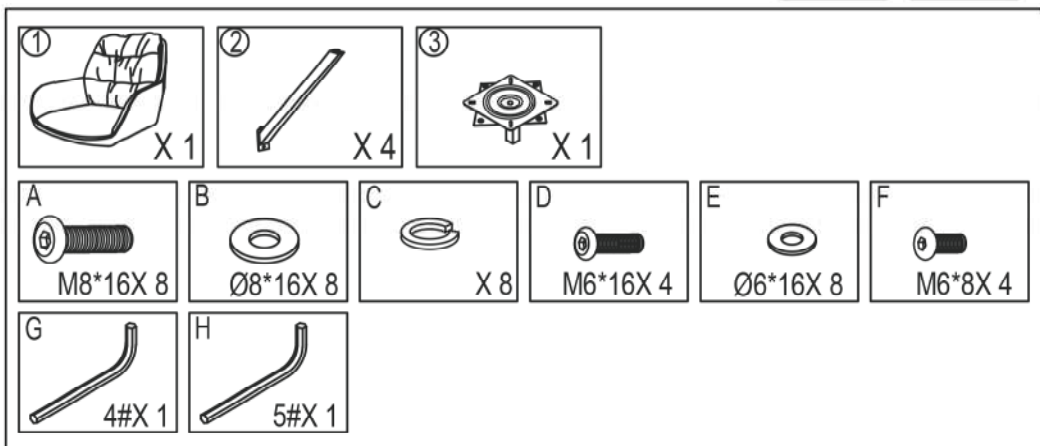

SPELLO

IMPORTER / IMPORTED BY:
 SIGNAL MEBLE
 UL. KILIŃSKIEGO 35B
 27-400 OSTROWIEC ŚW.
 POLAND
 WYPRODUKOWANO W
 CHINACH / MADE IN CHINA

1

2