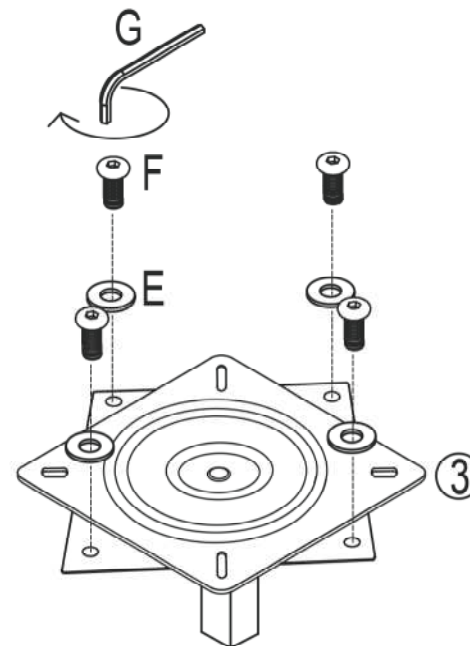

SPELLO

IMPORTER / IMPORTED BY:
 SIGNAL MEBLE
 UL. KILIŃSKIEGO 35B
 27-400 OSTROWIEC ŚW.
 POLAND
 WYPRODUKOWANO W
 CHINACH / MADE IN CHINA

1

2