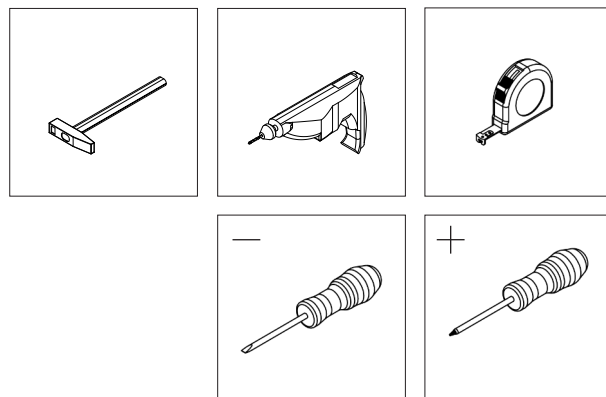

BOOKCASE TIKI (35x165x35cm)

REGAŁ TIKI (35x165x35cm)

POTRZEBNE NARZĘDZIA TOOLS REQUIRED

Elementy znajdujące się w opakowaniach / Other elements

Okucia znajdujące się w opakowaniach / Parts in the packaging

<p>I</p> <p>Ø8x35mm x29</p>	<p>G</p> <p>x5</p>	<p>H</p> <p>x5</p>	<p>J</p> <p>x4</p>	<p>F1</p> <p>x2</p>	<p>K1</p> <p>x1</p>
<p>N</p> <p>x41</p>	<p>K</p> <p>x5</p>				

1

2

3

x5

4

5

6