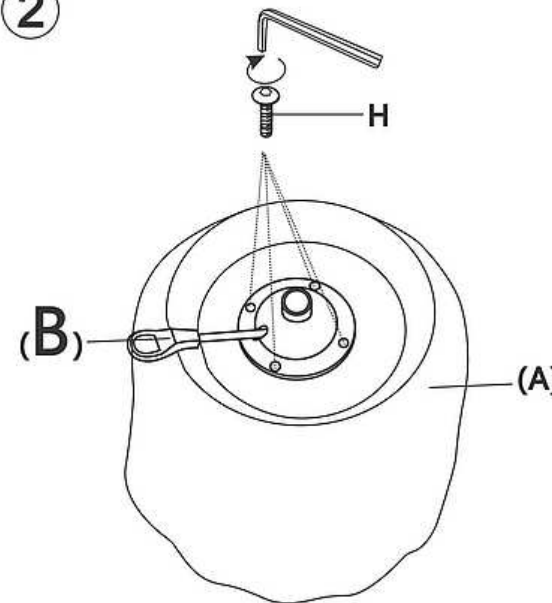

ROSE

IMPORTER / IMPORTED BY:
SIGNAL MEBLE UL. KILI SKIEGO 35B 27-400 OSTROWIEC W.
POLAND WYPRODUKOWANO W CHINACH/MADE IN CHINA

AX1 	Ex5 
Bx1 	Hx4 
Cx1 	Gx1 
Dx1 	

①

②

③

④