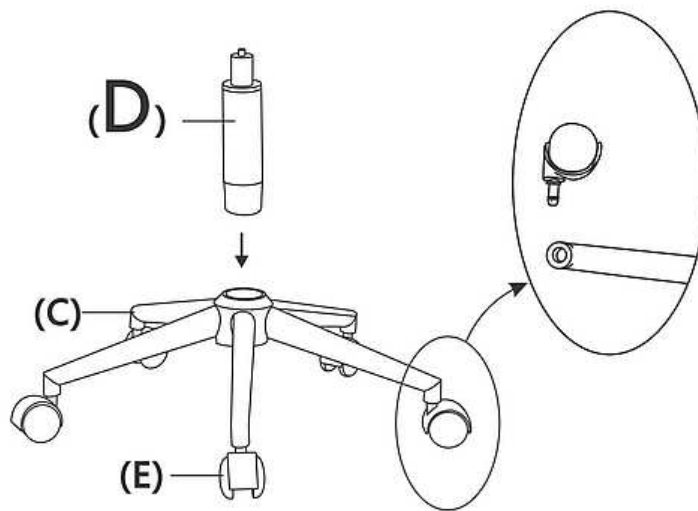

ROSE

IMPORTER / IMPORTED BY:
SIGNAL MEBLE UL. KILI SKIEGO 35B 27-400 OSTROWIEC W.
POLAND WYPRODUKOWANO W CHINACH/MADE IN CHINA

AX1 	Ex5 
Bx1 	Hx4 
Cx1 	Gx1 
Dx1 	

①

②

③

④