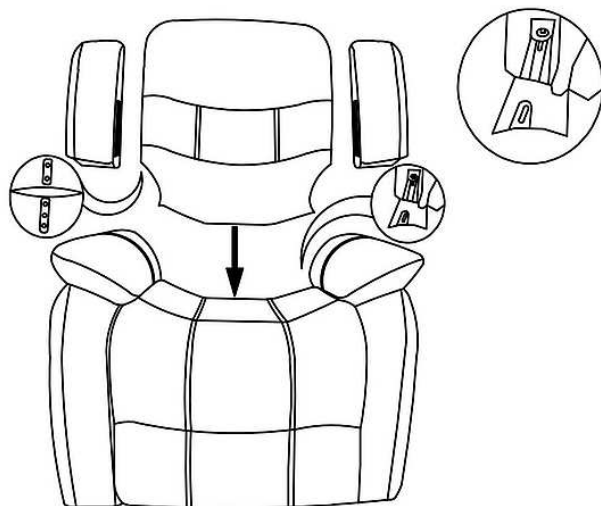

# NERON

IMPORTER / IMPORTED BY:  
SIGNAL MEBLE  
UL. KILIŃSKIEGO 35B  
27-400 OSTROWIEC ŚW.  
POLAND  
WYPRODUKOWANO W CHINACH / MADE IN CHINA