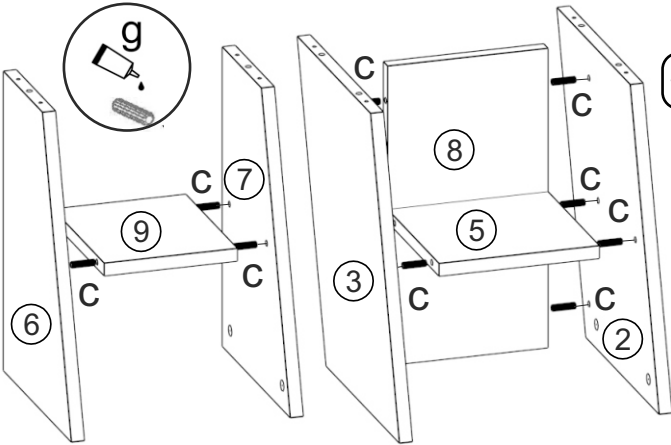

Model name CROCUS
 Product name COFFEE TABLE

| | | |
|--|--|---|
|  x8 |  x26 |  x8 |
|  x1 |  x4 |  x8 |
|  x8 |  x8 |  1x |

- ① 1 x - 900x500x18
- ② 1 x - 530x302x18
- ③ 1 x - 530x302x18
- ④ 1 x - 500x320x18
- ⑤ 1 x - 221x224x18
- ⑥ 1 x - 424x292x18
- ⑦ 1 x - 424x292x18
- ⑧ 1 x - 424x224x18
- ⑨ 1 x - 221x186x18