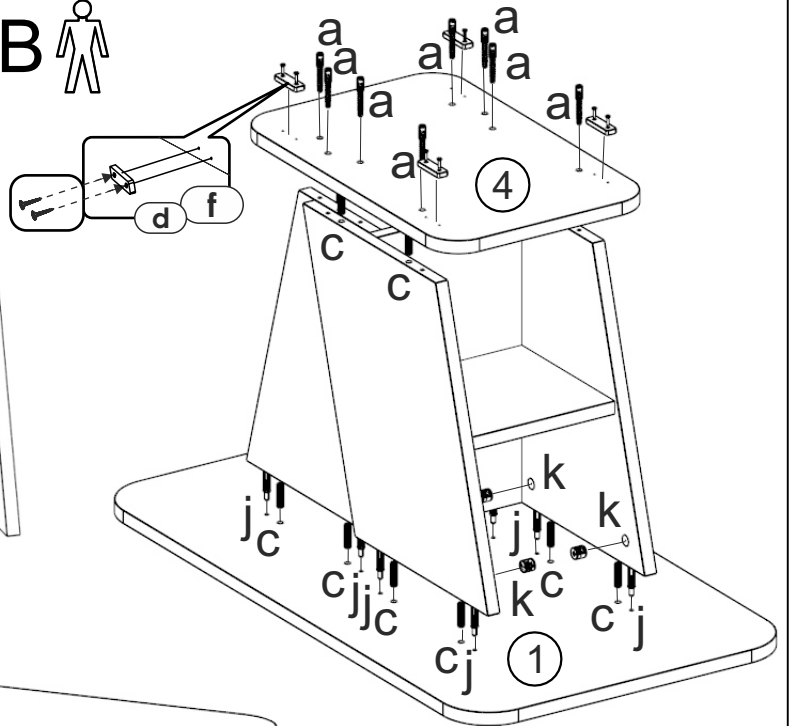

Model name CROCUS
 Product name COFFEE TABLE

| | | |
|--|--|---|
|  x8 |  x26 |  x8 |
|  x1 |  x4 |  x8 |
|  x8 |  x8 |  1x |

- ① 1 x - 900x500x18
- ② 1 x - 530x302x18
- ③ 1 x - 530x302x18
- ④ 1 x - 500x320x18
- ⑤ 1 x - 221x224x18
- ⑥ 1 x - 424x292x18
- ⑦ 1 x - 424x292x18
- ⑧ 1 x - 424x224x18
- ⑨ 1 x - 221x186x18