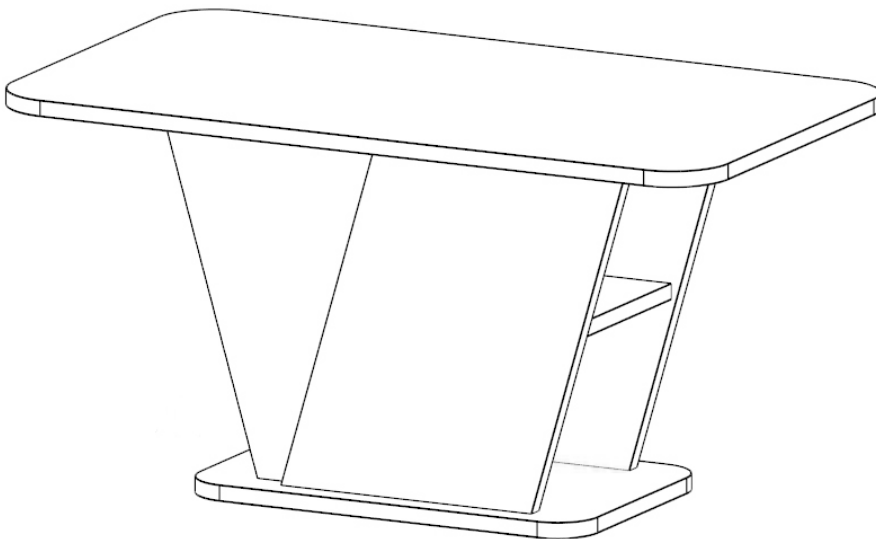

Model name CROCUS
 Product name COFFEE TABLE

| | | |
|--|--|---|
|  x8 |  x26 |  x8 |
|  x1 |  x4 |  x8 |
|  x8 |  x8 |  1x |

- ① 1 x - 900x500x18
- ② 1 x - 530x302x18
- ③ 1 x - 530x302x18
- ④ 1 x - 500x320x18
- ⑤ 1 x - 221x224x18
- ⑥ 1 x - 424x292x18
- ⑦ 1 x - 424x292x18
- ⑧ 1 x - 424x224x18
- ⑨ 1 x - 221x186x18