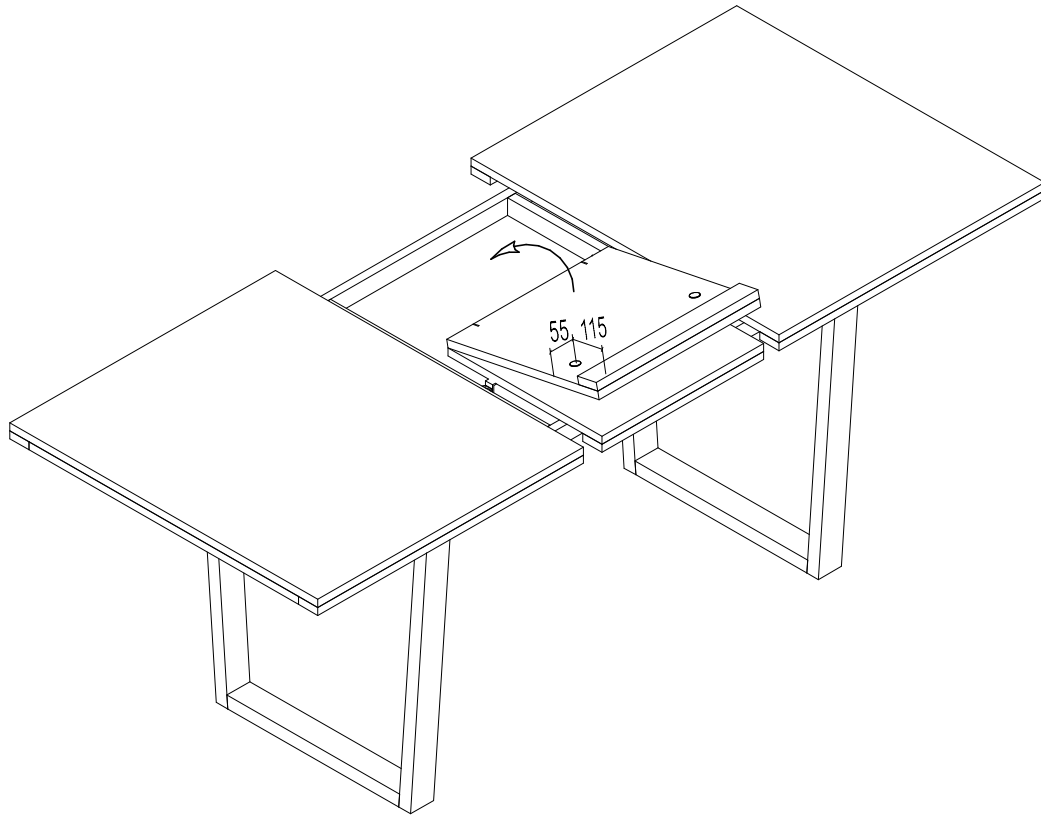

Model name VITO

Product name DINING TABLE

- ① 1 x - 1380x850 x107
- ② 2 x - 661 x610

**A****B**

C

D