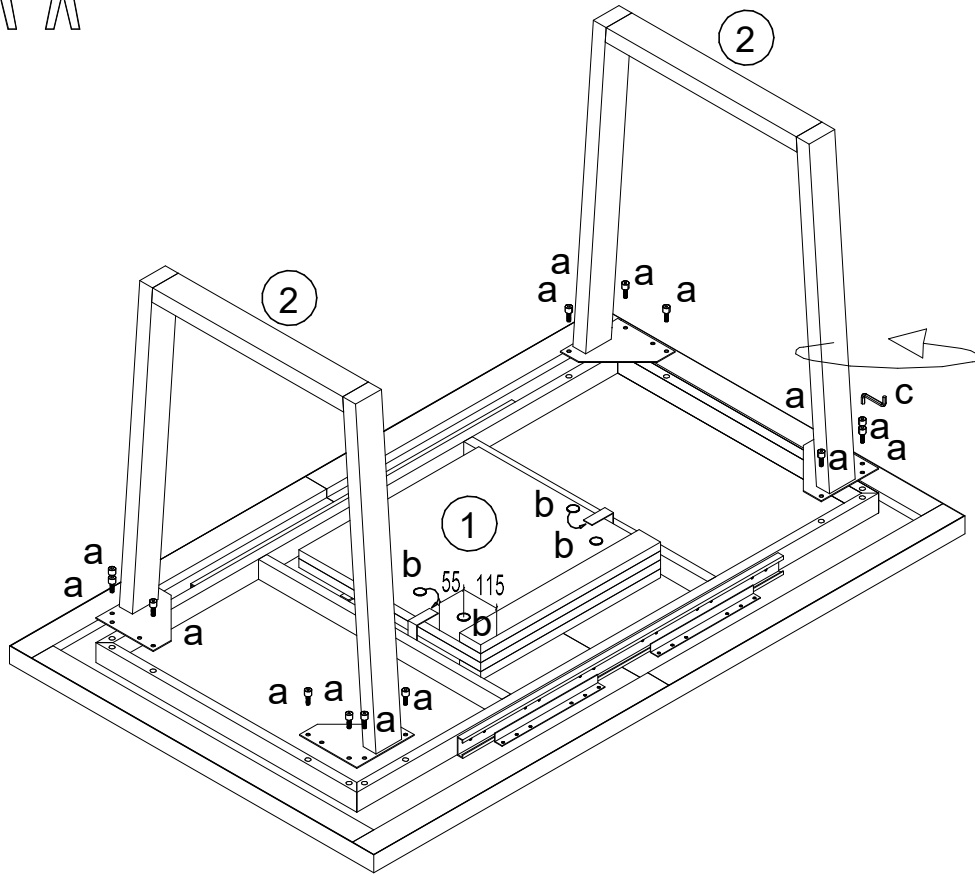

Model name VITO

Product name DINING TABLE

- ① 1 x - 1380x850 x107
- ② 2 x - 661 x610

**A****B**

C

D