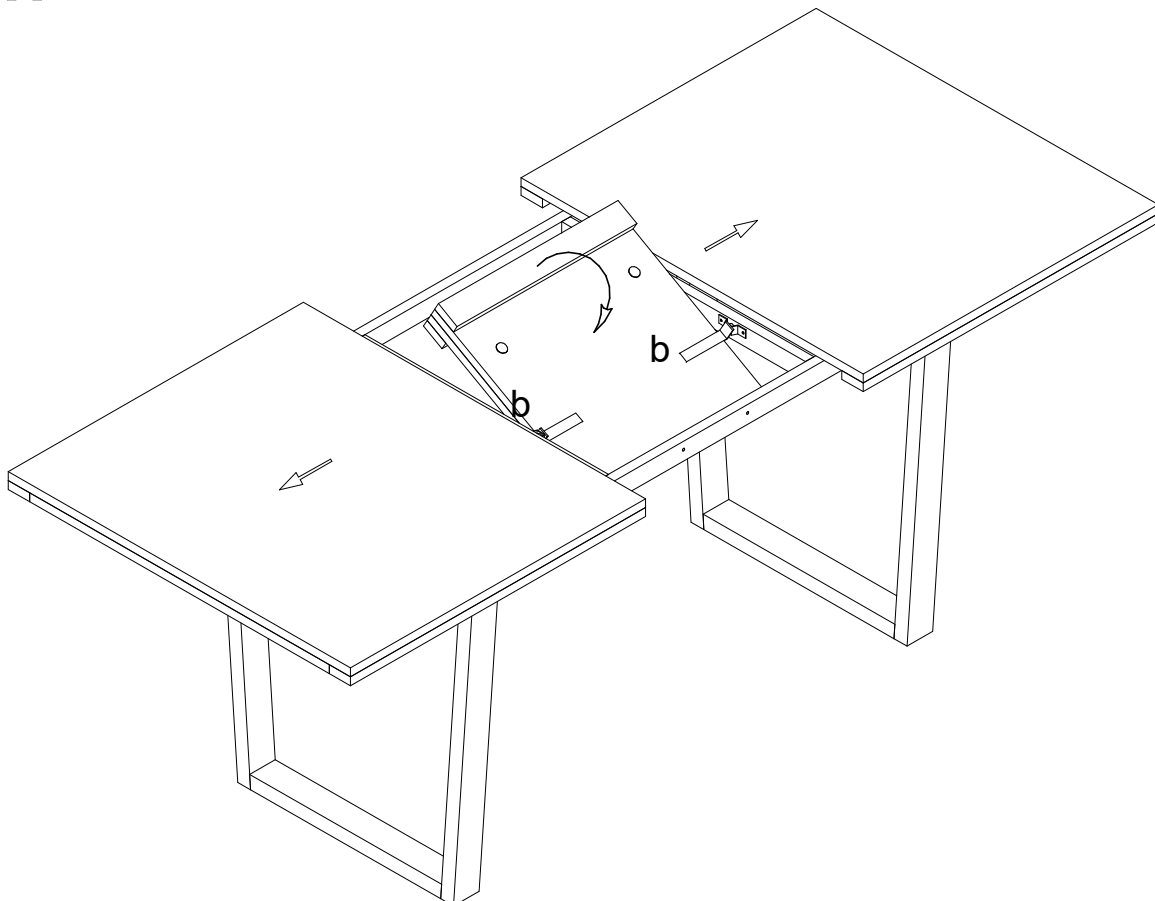

Model name VITO

Product name DINING TABLE

- ① 1 x - 1380x850 x107
- ② 2 x - 661 x610

**A****B**

C

D