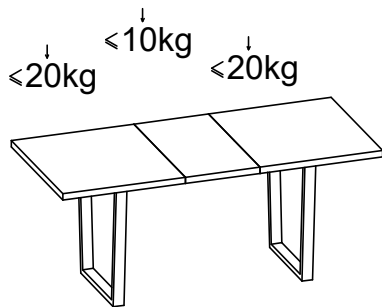

Model name VITO

Product name DINING TABLE

- ① 1 x - 1380x850 x107
- ② 2 x - 661 x610

**A****B**

C

D