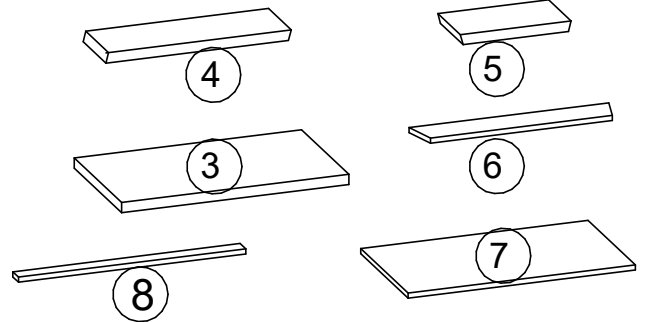

Model name

NIGEL

Product name

DINNING TABLE

8 x D7 a	1 x b	1 x c	6 x d
4 x B&M e	8 x f	8 x g	48 x 4x16 h
20 x i	16 x k	2 x l	3 x 3,5x30 j

- ① 2 x - 800 x 600 x 36
- ② 1 x - 800 x 400 x 36
- ③ 1 x - 800 x 458 x 36
- ④ 2 x - 652 x 220 x 36
- ⑤ 1 x - 390 x 218 x 36
- ⑥ 1 x - 703 x 120 x 18
- ⑦ 1 x - 800 x 458 x 18
- ⑧ 2 x - 800 x 55 x 18
- ⑨ 2 x - L - 750

- 1 x  c
- 10 x  k
- 1 x  b
- 6 x  a D7
- 3 x  j 3,5x30

G

- 24 x  h 4x16

H 

I 