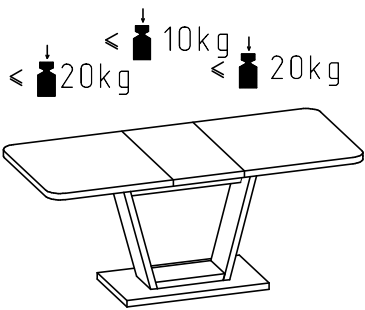

Model name

NIGEL

Product name

DINNING TABLE

8 x D7 a	1 x b	1 x c	6 x d
4 x B&M e	8 x f	8 x g	48 x 4x16 h
20 x i	16 x k	2 x l	3 x 3,5x30 j

- ① 2 x - 800 x 600 x 36
- ② 1 x - 800 x 400 x 36
- ③ 1 x - 800 x 458 x 36
- ④ 2 x - 652 x 220 x 36
- ⑤ 1 x - 390 x 218 x 36
- ⑥ 1 x - 703 x 120 x 18
- ⑦ 1 x - 800 x 458 x 18
- ⑧ 2 x - 800 x 55 x 18
- ⑨ 2 x - L - 750

- 1 x  c
- 10 x  k
- 1 x  b
- 6 x  a D7
- 3 x  j 3,5x30

G

- 24 x  h 4x16

H 

I 