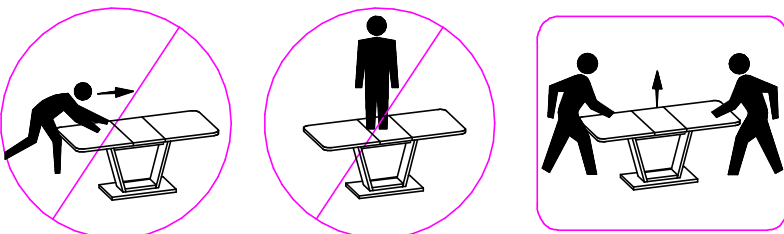

Model name

NIGEL

Product name

DINNING TABLE

8 x D7 a	1 x b	1 x c	6 x d
4 x B&M e	8 x f	8 x g	48 x 4x16 h
20 x i	16 x k	2 x l	3 x 3,5x30 j

- ① 2 x - 800 x 600 x 36
- ② 1 x - 800 x 400 x 36
- ③ 1 x - 800 x 458 x 36
- ④ 2 x - 652 x 220 x 36
- ⑤ 1 x - 390 x 218 x 36
- ⑥ 1 x - 703 x 120 x 18
- ⑦ 1 x - 800 x 458 x 18
- ⑧ 2 x - 800 x 55 x 18
- ⑨ 2 x - L - 750