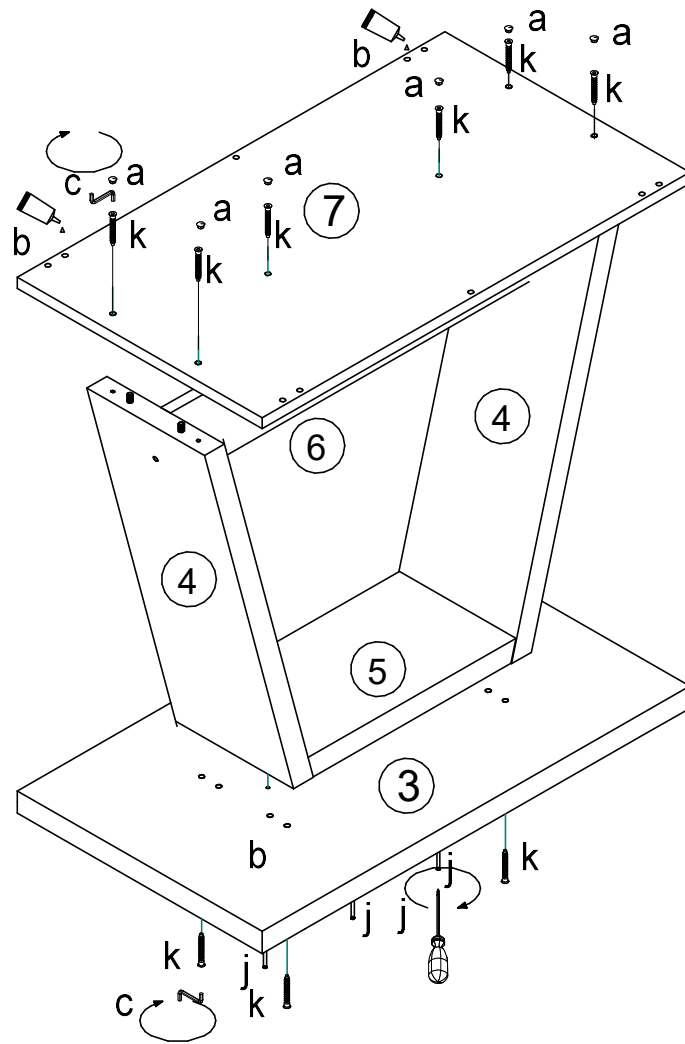

Model name

NIGEL

Product name

DINNING TABLE

8 x D7 a	1 x b	1 x c	6 x d
4 x B&M e	8 x f	8 x g	48 x 4x16 h
20 x i	16 x k	2 x l	3 x 3,5x30 j

- ① 2 x - 800 x 600 x 36
- ② 1 x - 800 x 400 x 36
- ③ 1 x - 800 x 458 x 36
- ④ 2 x - 652 x 220 x 36
- ⑤ 1 x - 390 x 218 x 36
- ⑥ 1 x - 703 x 120 x 18
- ⑦ 1 x - 800 x 458 x 18
- ⑧ 2 x - 800 x 55 x 18
- ⑨ 2 x - L - 750

- 1 x  c
- 10 x  k
- 1 x  b
- 6 x  a D7
- 3 x  j 3,5x30

G

- 24 x  h 4x16

H 

I 