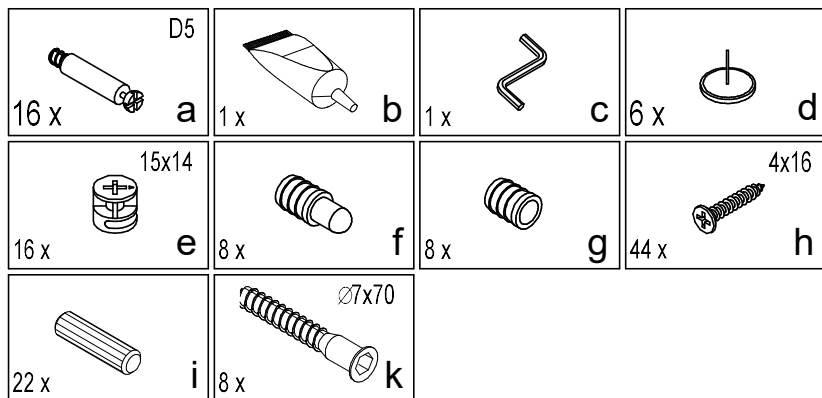

Model name

NEXT

Product name

DINNING TABLE

< 20kg < 10kg < 20kg

- ① 2 x - 686 x 550 x 25
- ② 1 x - 686 x 350 x 25
- ③ 1 x - 686 x 450 x 25
- ④ 2 x - 686 x 496 x 18
- ⑤ 2 x - 686 x 112 x 18
- ⑥ 2 x - L - 610