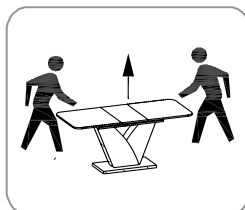

Model name VIDAR
 Product name DINING TABLE

 x16 a	 x40 b	 x32 c	 x12 d
 x1 e	 x6 f	 x8 g	 x8 h
 x8 i	 x12 j	 x12 k	

- ① 2 x - 800x700x18
- ② 1 x - 800x430x36
- ③ 1 x - 510x984x18
- ④ 1 x - 800x400x18
- ⑤ 2 x - 980x64x18
- ⑥ 2 x - 840x357x18
- ⑦ 2 x - 840x357x18
- ⑧ 2 x - 687x140x18
- ⑨ 1 x - L-770