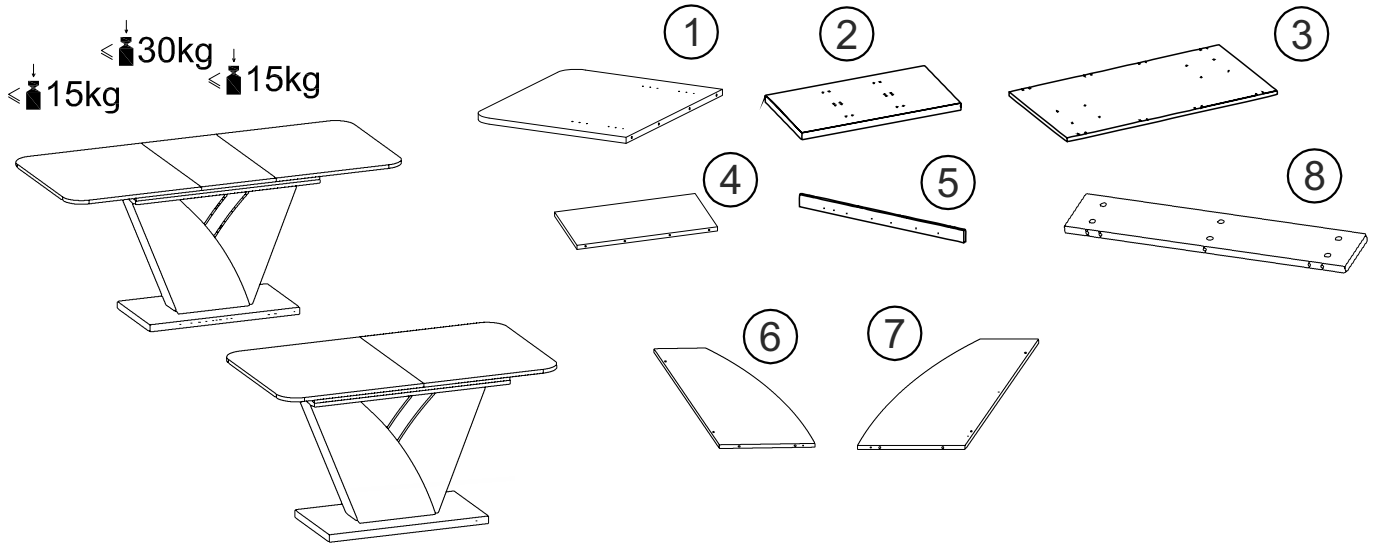

Model name VIDAR
 Product name DINING TABLE

 x16 a	 x40 b	 x32 c	 x12 d
 x1 e	 x6 f	 x8 g	 x8 h
 x8 i	 x12 j	 x12 k	

- ① 2 x - 800x700x18
- ② 1 x - 800x430x36
- ③ 1 x - 510x984x18
- ④ 1 x - 800x400x18
- ⑤ 2 x - 980x64x18
- ⑥ 2 x - 840x357x18
- ⑦ 2 x - 840x357x18
- ⑧ 2 x - 687x140x18
- ⑨ 1 x - L-770