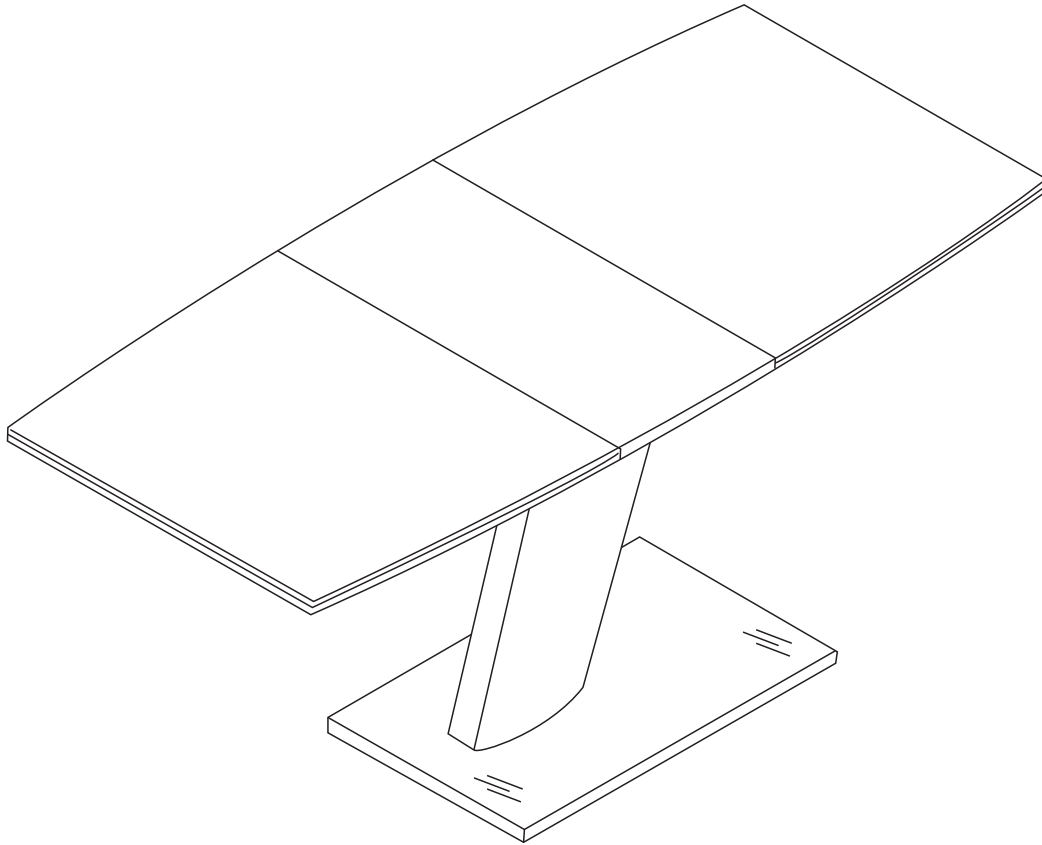

**IMPORTER / IMPORTED BY:**  
**SIGNAL MEBLE**  
**UL. KILIŃSKIEGO 35B**  
**27-400 OSTROWIEC ŚW.**  
**POLAND**  
**WYPRODUKOWANO W**  
**CHINACH / MADE IN CHINA**

①X1

③X1

④X1

②X1

A

M8\*35MM x 6

B

M8\*40MM x 6

C

M8\*45MM x 6

D

M8 x 18

E

M5 x 1

1