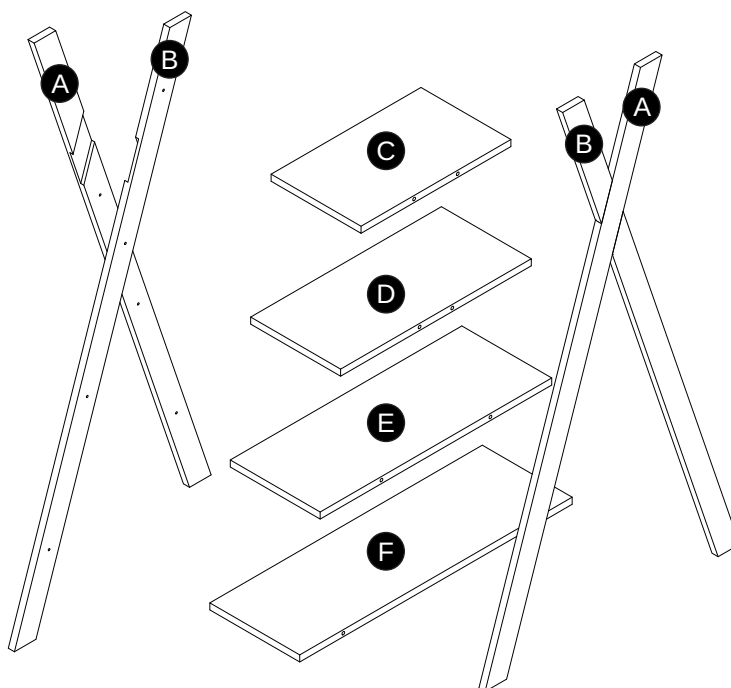

## REGAŁ TIPI (80x136x30cm)

### Okucia znajdujące się w opakowaniach / Parts in the packaging

<p>G</p>  <p>x16</p>	<p>H</p>  <p>x16</p>	<p>F</p>  <p>x4</p>	<p>K</p>  <p>x16</p>
---	---	--	---

1

2

4

5