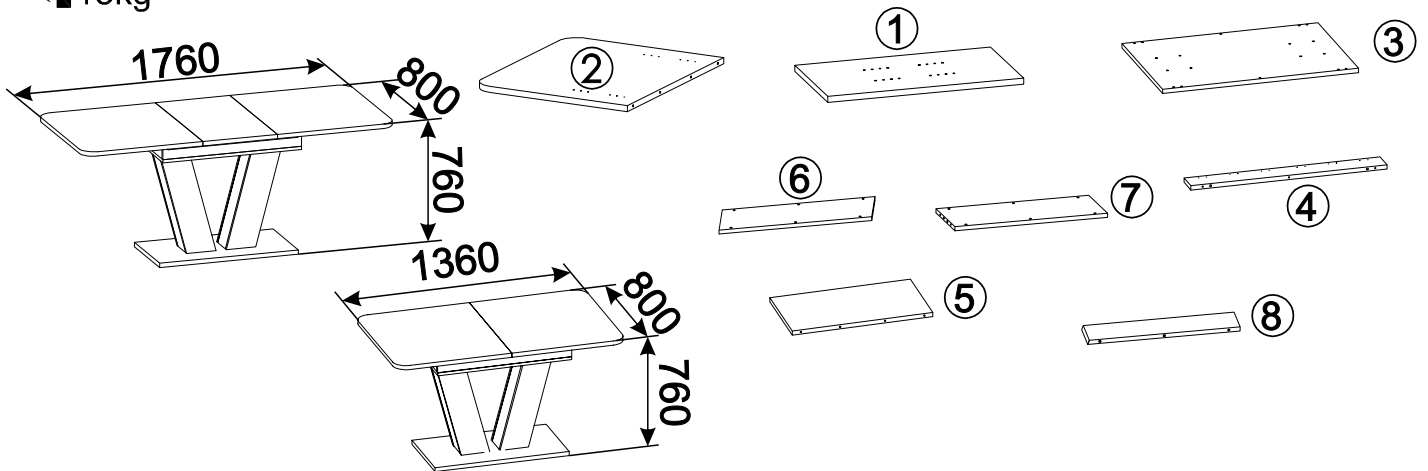

Model name PLATON
 Product name DINING TABLE

≤ 30kg
 ≤ 15kg ≤ 15kg

 16 x a	 44 x b	 6 x c
 1 x d	 1 x e	 8 x f
 8 x g	 8 x h	 12 x i
		 40 x j

- ① 1 x - 800x430x36
- ② 2 x - 680x800x18
- ③ 1 x - 984x510x18
- ④ 2 x - 980x64x18
- ⑤ 1 x - 400x800x18
- ⑥ 2 x - 678x164x18
- ⑦ 2 x - 678x164x18
- ⑧ 4 x - 632x130x18
- ⑨ 1 x - L-770

A 

B 

C 
2 x

D 

4 x

$\text{Ø}8 \times 35$

3 x b

g

H 

8 x

24 x

K 

L 