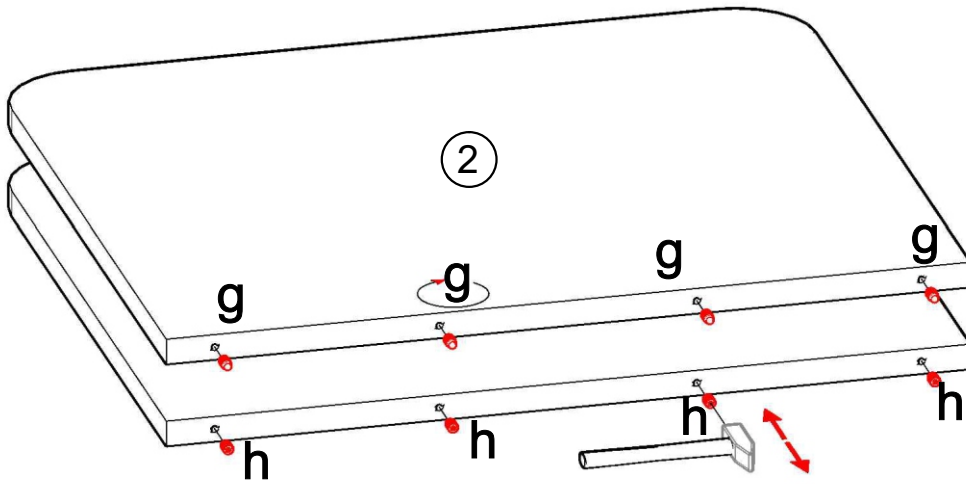

Model name PLATON
 Product name DINING TABLE

≤ 30kg
 ≤ 15kg ≤ 15kg

 16 x a	 44 x b	 6 x c
 1 x d	 1 x e	 8 x f
 8 x g	 8 x h	 12 x i
		 40 x j

- ① 1 x - 800x430x36
- ② 2 x - 680x800x18
- ③ 1 x - 984x510x18
- ④ 2 x - 980x64x18
- ⑤ 1 x - 400x800x18
- ⑥ 2 x - 678x164x18
- ⑦ 2 x - 678x164x18
- ⑧ 4 x - 632x130x18
- ⑨ 1 x - L-770

A 

B 

C 
2 x

D 

4 x

$\text{Ø}8 \times 35$

3 x b

g

H 

8 x

24 x

K 

L 