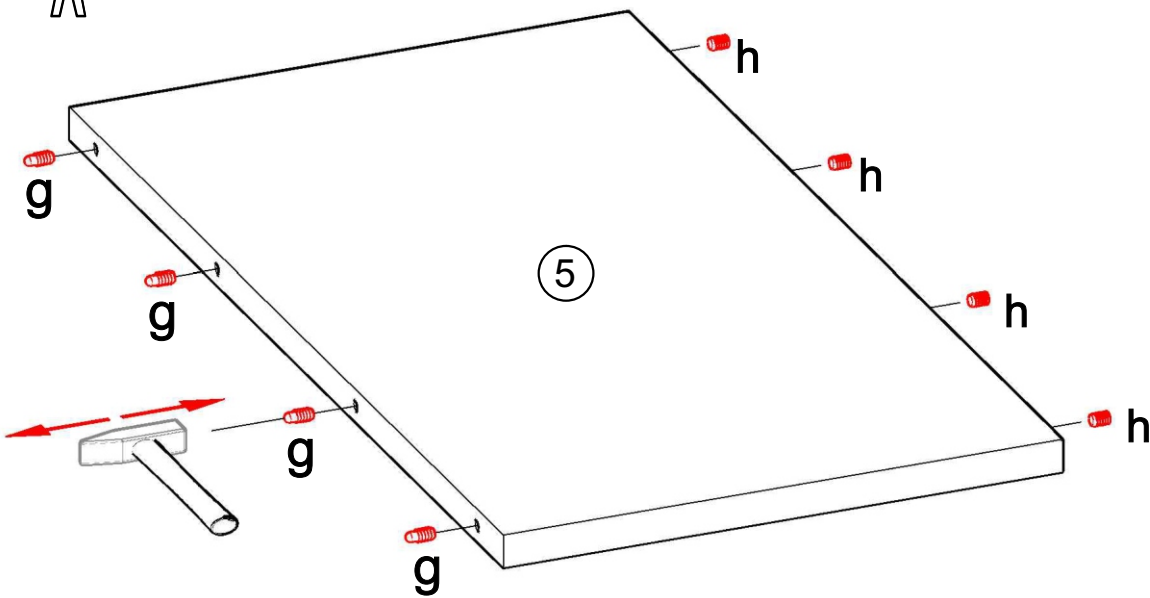

Model name PLATON
 Product name DINING TABLE

≤ 30kg
 ≤ 15kg ≤ 15kg

 16 x a	 44 x b	 6 x c
 1 x d	 1 x e	 8 x f
 8 x g	 8 x h	 12 x i
		 40 x j

- ① 1 x - 800x430x36
- ② 2 x - 680x800x18
- ③ 1 x - 984x510x18
- ④ 2 x - 980x64x18
- ⑤ 1 x - 400x800x18
- ⑥ 2 x - 678x164x18
- ⑦ 2 x - 678x164x18
- ⑧ 4 x - 632x130x18
- ⑨ 1 x - L-770

A 

B 

C 
2 x

D 

4 x

$\text{Ø}8 \times 35$

3 x b

g

H 

8 x

24 x

K 

L 