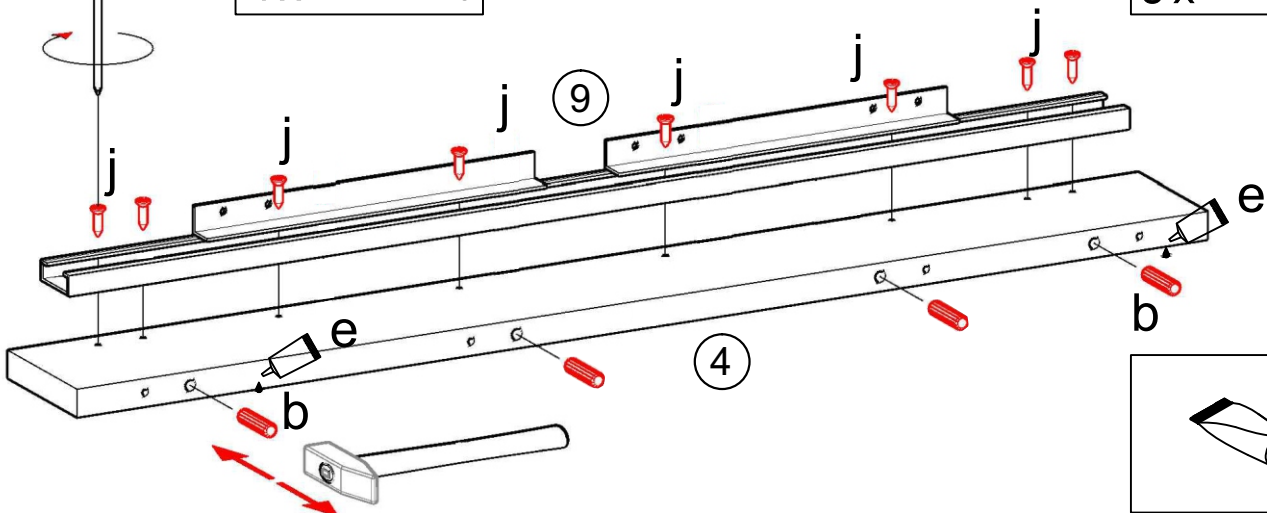

Model name PLATON
 Product name DINING TABLE

≤ 30kg
 ≤ 15kg ≤ 15kg

 16 x a	 44 x b	 6 x c
 1 x d	 1 x e	 8 x f
 8 x g	 8 x h	 12 x i
		 40 x j

- ① 1 x - 800x430x36
- ② 2 x - 680x800x18
- ③ 1 x - 984x510x18
- ④ 2 x - 980x64x18
- ⑤ 1 x - 400x800x18
- ⑥ 2 x - 678x164x18
- ⑦ 2 x - 678x164x18
- ⑧ 4 x - 632x130x18
- ⑨ 1 x - L-770

A 

B 

C 
2 x

D 

4 x

$\text{Ø}8 \times 35$

3 x b

g

H 

8 x

24 x

K 

L 