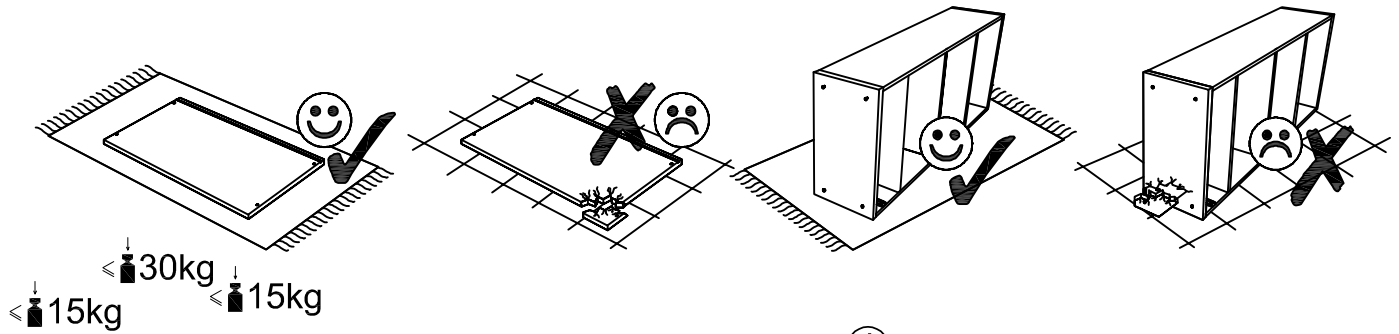

Model name PLATON
 Product name DINING TABLE

≤ 30kg
 ≤ 15kg ≤ 15kg

 16 x a	 44 x b	 6 x c
 1 x d	 1 x e	 8 x f
 8 x g	 8 x h	 12 x i
		 40 x j

- ① 1 x - 800x430x36
- ② 2 x - 680x800x18
- ③ 1 x - 984x510x18
- ④ 2 x - 980x64x18
- ⑤ 1 x - 400x800x18
- ⑥ 2 x - 678x164x18
- ⑦ 2 x - 678x164x18
- ⑧ 4 x - 632x130x18
- ⑨ 1 x - L-770

A 

B 

C 
2 x

D 

4 x

$\text{Ø}8 \times 35$

3 x b

g

H 

8 x

24 x

K 

L 