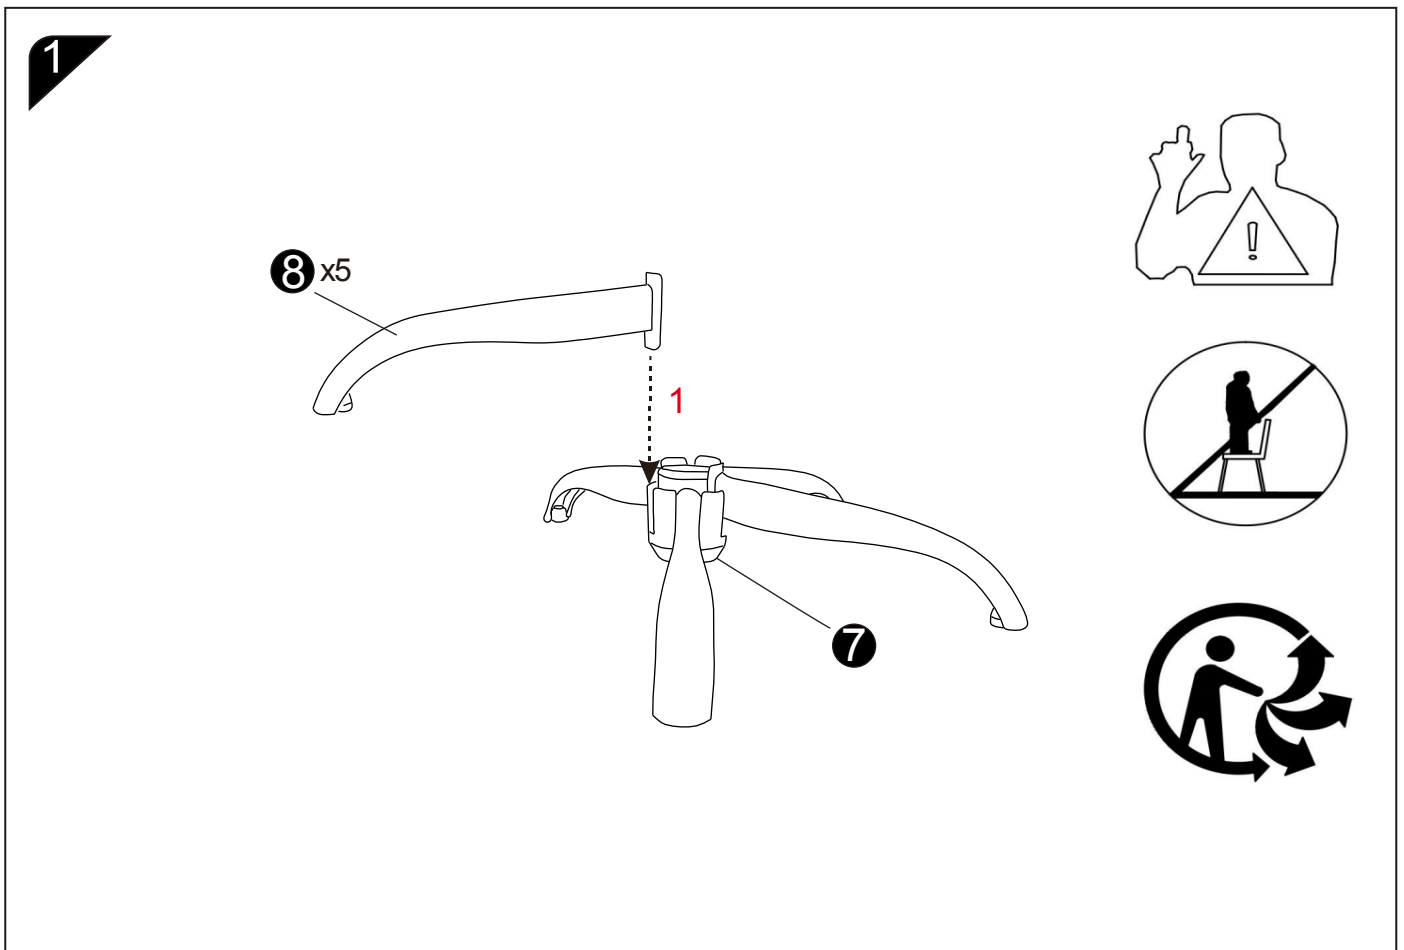

IMPORTER / IMPORTED BY:  
 SIGNAL MEBLE  
 UL. KILIŃSKIEGO 35B  
 27-400 OSTROWIEC ŚW.  
 POLAND  
 WYPRODUKOWANO W CHINACH / MADE IN CHINA

 <p><b>1</b></p>	 <p><b>2</b></p>	 <p><b>3</b></p>	 <p><b>4</b></p>	 <p><b>5</b></p>
 <p><b>6</b></p>	 <p><b>7</b></p>	 <p>5PCS <b>8</b></p>	 <p>5PCS <b>9</b></p>	 <p>M6*20 10PCS A</p>
 <p>M6*25 4PCS B</p>	 <p>M6 C</p>			