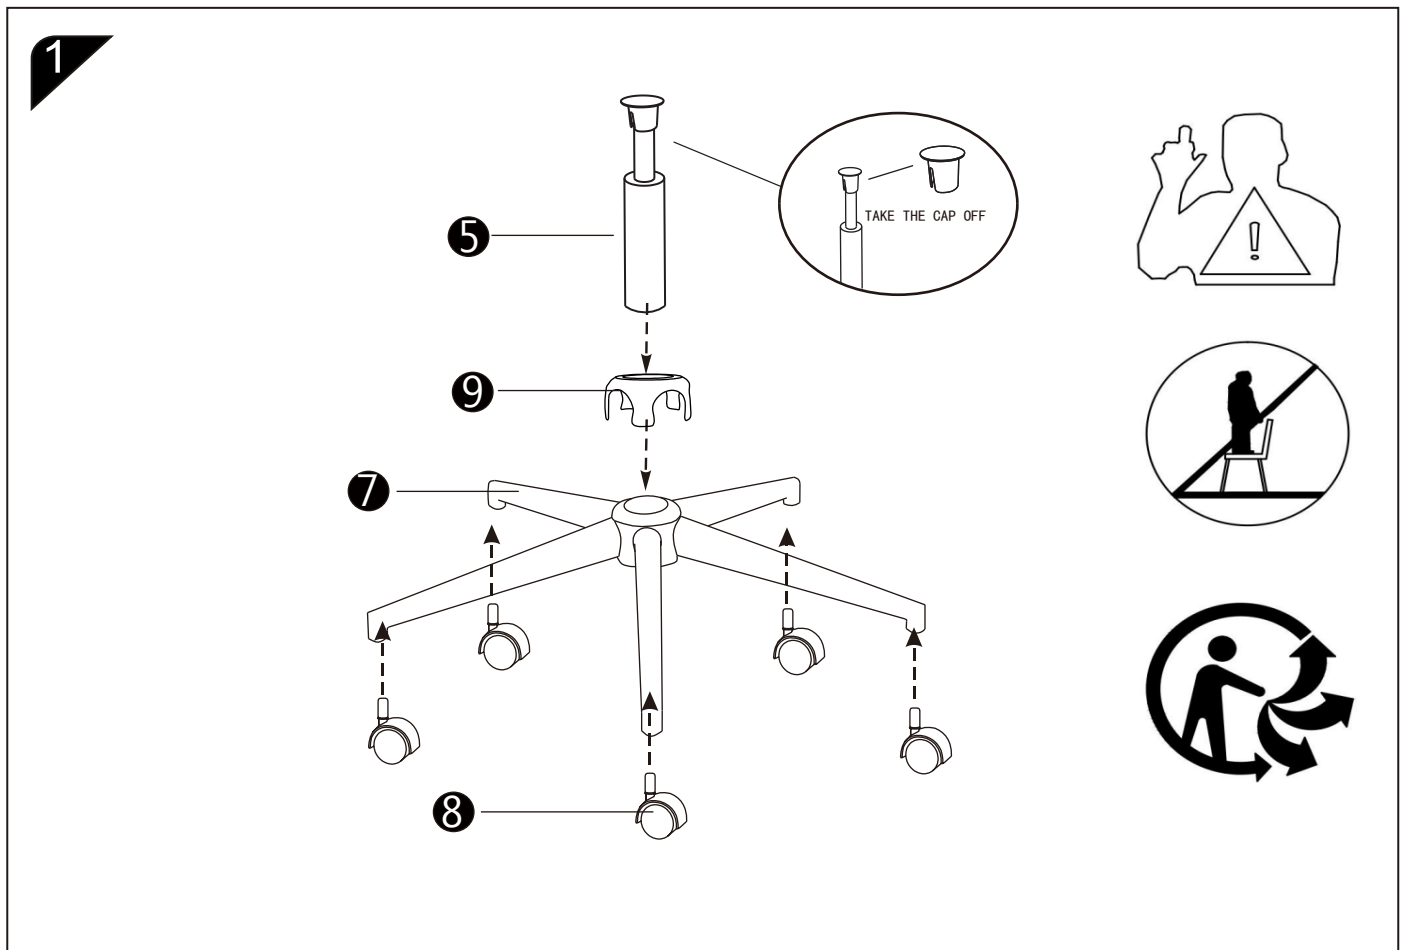

IMPORTER / IMPORTED BY:  
 SIGNAL MEBLE  
 UL. KILIŃSKIEGO 35B  
 27-400 OSTROWIEC ŚW.  
 POLAND  
 WYPRODUKOWANO W CHINACH / MADE IN CHINA

 <p><b>1</b></p>	 <p><b>2</b></p>	 <p><b>3</b></p>	 <p><b>4</b></p>	 <p><b>5</b></p>
 <p><b>6</b></p>	 <p><b>7</b></p>	 <p>5PCS <b>8</b></p>	 <p><b>9</b></p>	 <p>M6*25 4PCS A</p>
 <p>M6*20 10PCS B</p>	 <p>M6 C</p>			

2

3

4

5