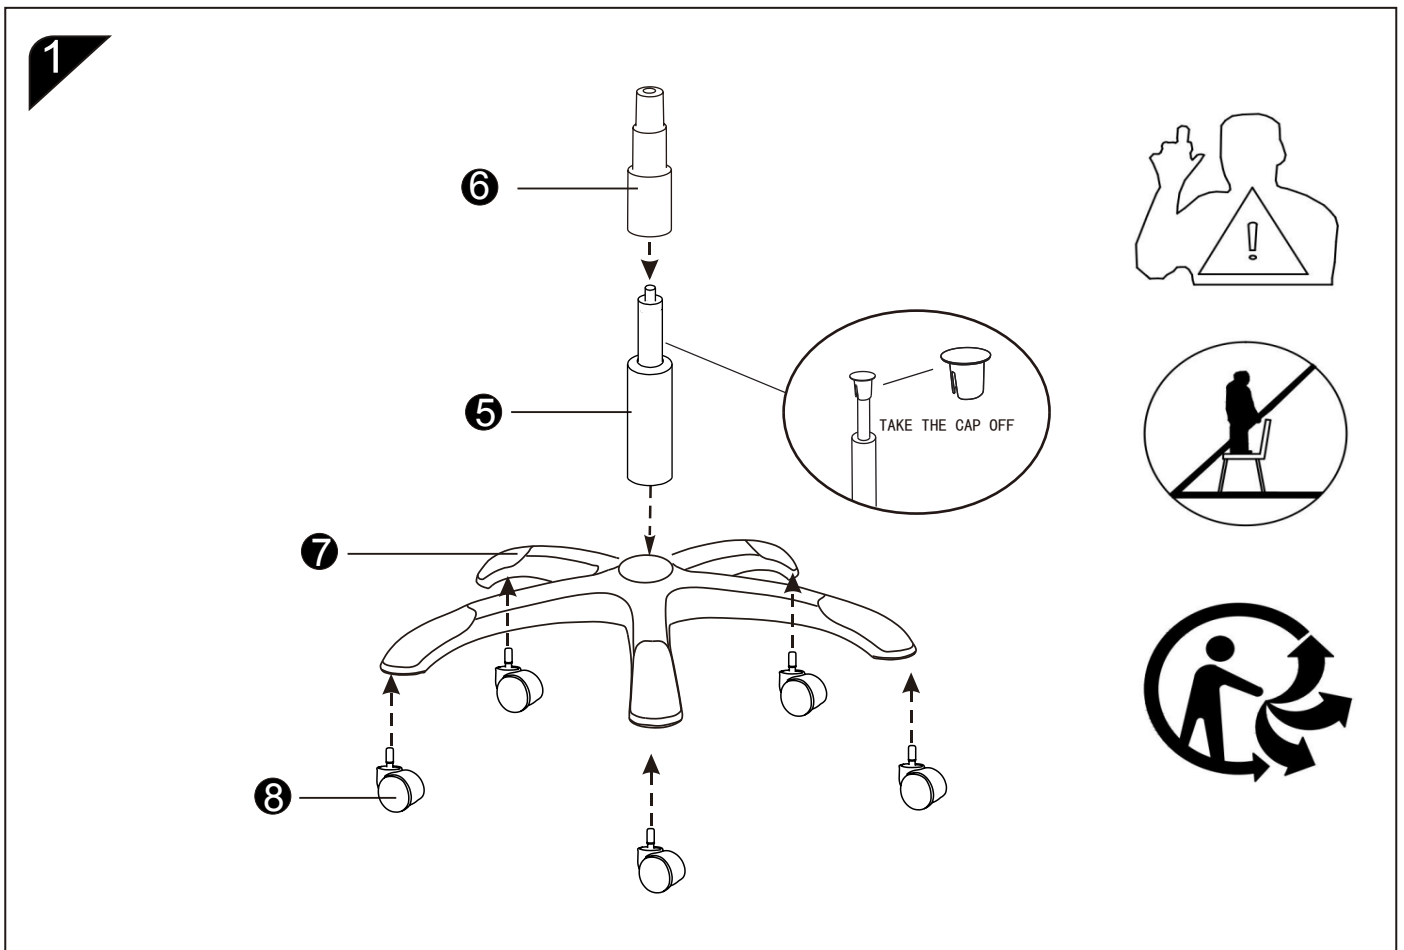

IMPORTER / IMPORTED BY:
 SIGNAL MEBLE
 UL. KILIŃSKIEGO 35B
 27-400 OSTROWIEC ŚW.
 POLAND
 WYPRODUKOWANO W CHINACH / MADE IN CHINA

 1	 2	 3	 4	 5
 6	 7	 5PCS 8	 M6*25 8PCS A	 M6*20 4PCS B
 M6 C	 8PCS D			

2

3

4

5