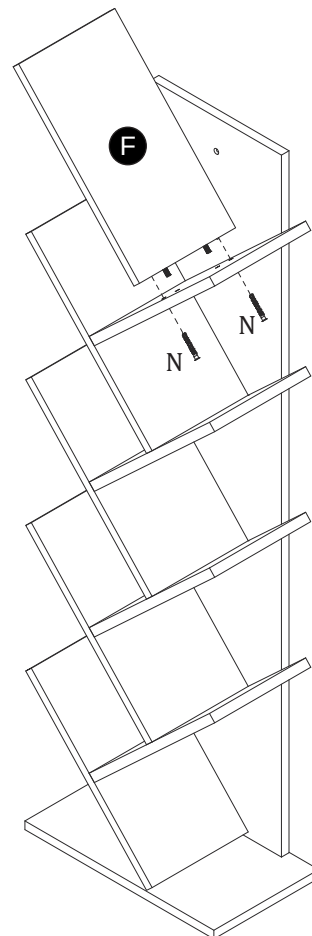

BOOKCASE NOEL (45x154x25cm)

REGAŁ NOEL (45x154x25cm)

POTRZEBNE NARZĘDZIA TOOLS REQUIRED

Elementy znajdujące się w opakowaniach / Other elements

Okucia znajdujące się w opakowaniach / Parts in the packaging

<p>I</p>  <p>Ø8x35mm x18</p>	<p>N</p>  <p>x38</p>	<p>J</p>  <p>x4</p>	<p>K1</p>  <p>x1</p>
---	---	--	---

1

2

x4

3

x3

4

5

6

x4

8

Ø8