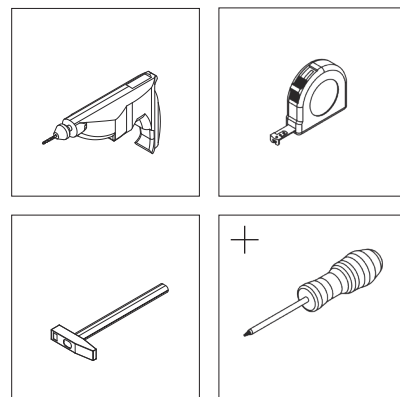

BOOKCASE NOEL (45x154x25cm)

REGAŁ NOEL (45x154x25cm)

POTRZEBNE NARZĘDZIA TOOLS REQUIRED

Elementy znajdujące się w opakowaniach / Other elements

Okucia znajdujące się w opakowaniach / Parts in the packaging

<p>I</p>  <p>Ø8x35mm x18</p>	<p>N</p>  <p>x38</p>	<p>J</p>  <p>x4</p>	<p>K1</p>  <p>x1</p>
---	---	--	---

1

2

x4

3

x3

4

5