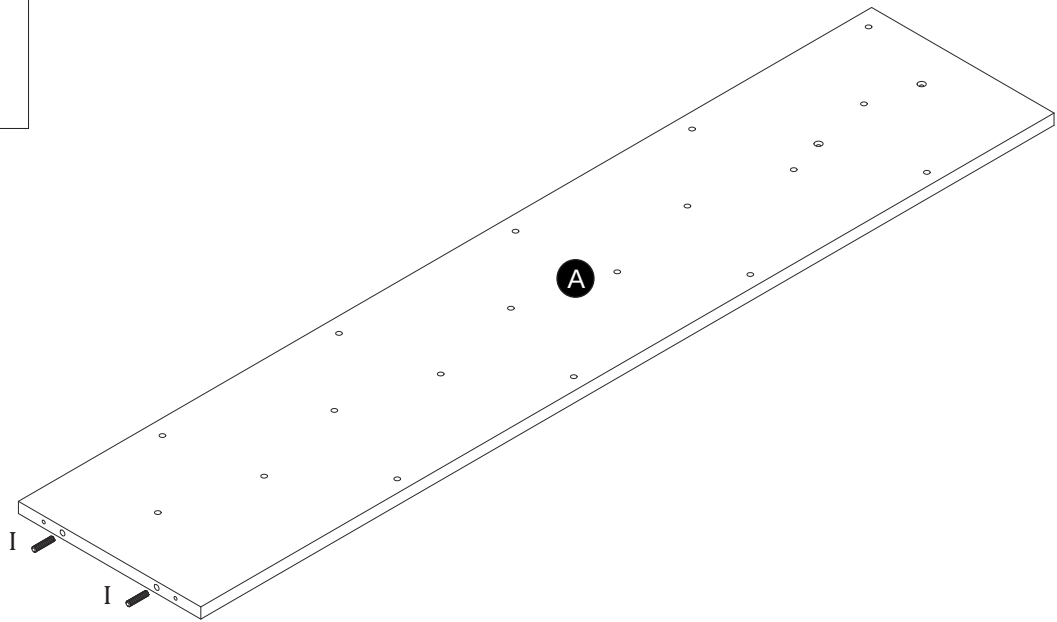

BOOKCASE NOEL (45x154x25cm)

REGAŁ NOEL (45x154x25cm)

POTRZEBNE NARZĘDZIA TOOLS REQUIRED

Elementy znajdujące się w opakowaniach / Other elements

Okucia znajdujące się w opakowaniach / Parts in the packaging

<p>I</p>  <p>Ø8x35mm x18</p>	<p>N</p>  <p>x38</p>	<p>J</p>  <p>x4</p>	<p>K1</p>  <p>x1</p>
---	---	--	---

1

2

x4

3

x3

4

5

6

x4

8

Ø8