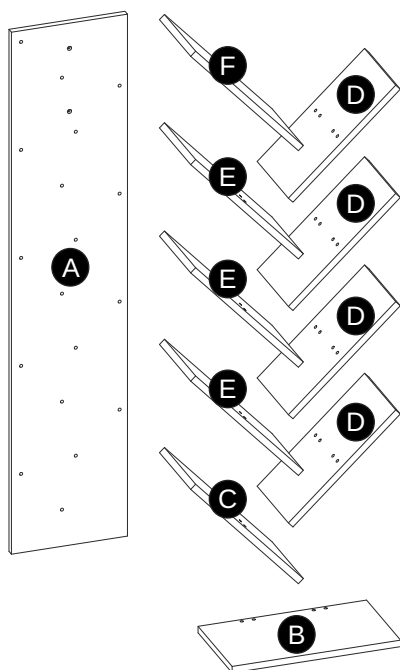

BOOKCASE NOEL (45x154x25cm)

REGAŁ NOEL (45x154x25cm)

POTRZEBNE NARZĘDZIA TOOLS REQUIRED

Elementy znajdujące się w opakowaniach / Other elements

Okucia znajdujące się w opakowaniach / Parts in the packaging

<p>I</p>  <p>Ø8x35mm x18</p>	<p>N</p>  <p>x38</p>	<p>J</p>  <p>x4</p>	<p>K1</p>  <p>x1</p>
---	---	--	---

1

2

x4

3

x3

4

5

6

x4

8

Ø8