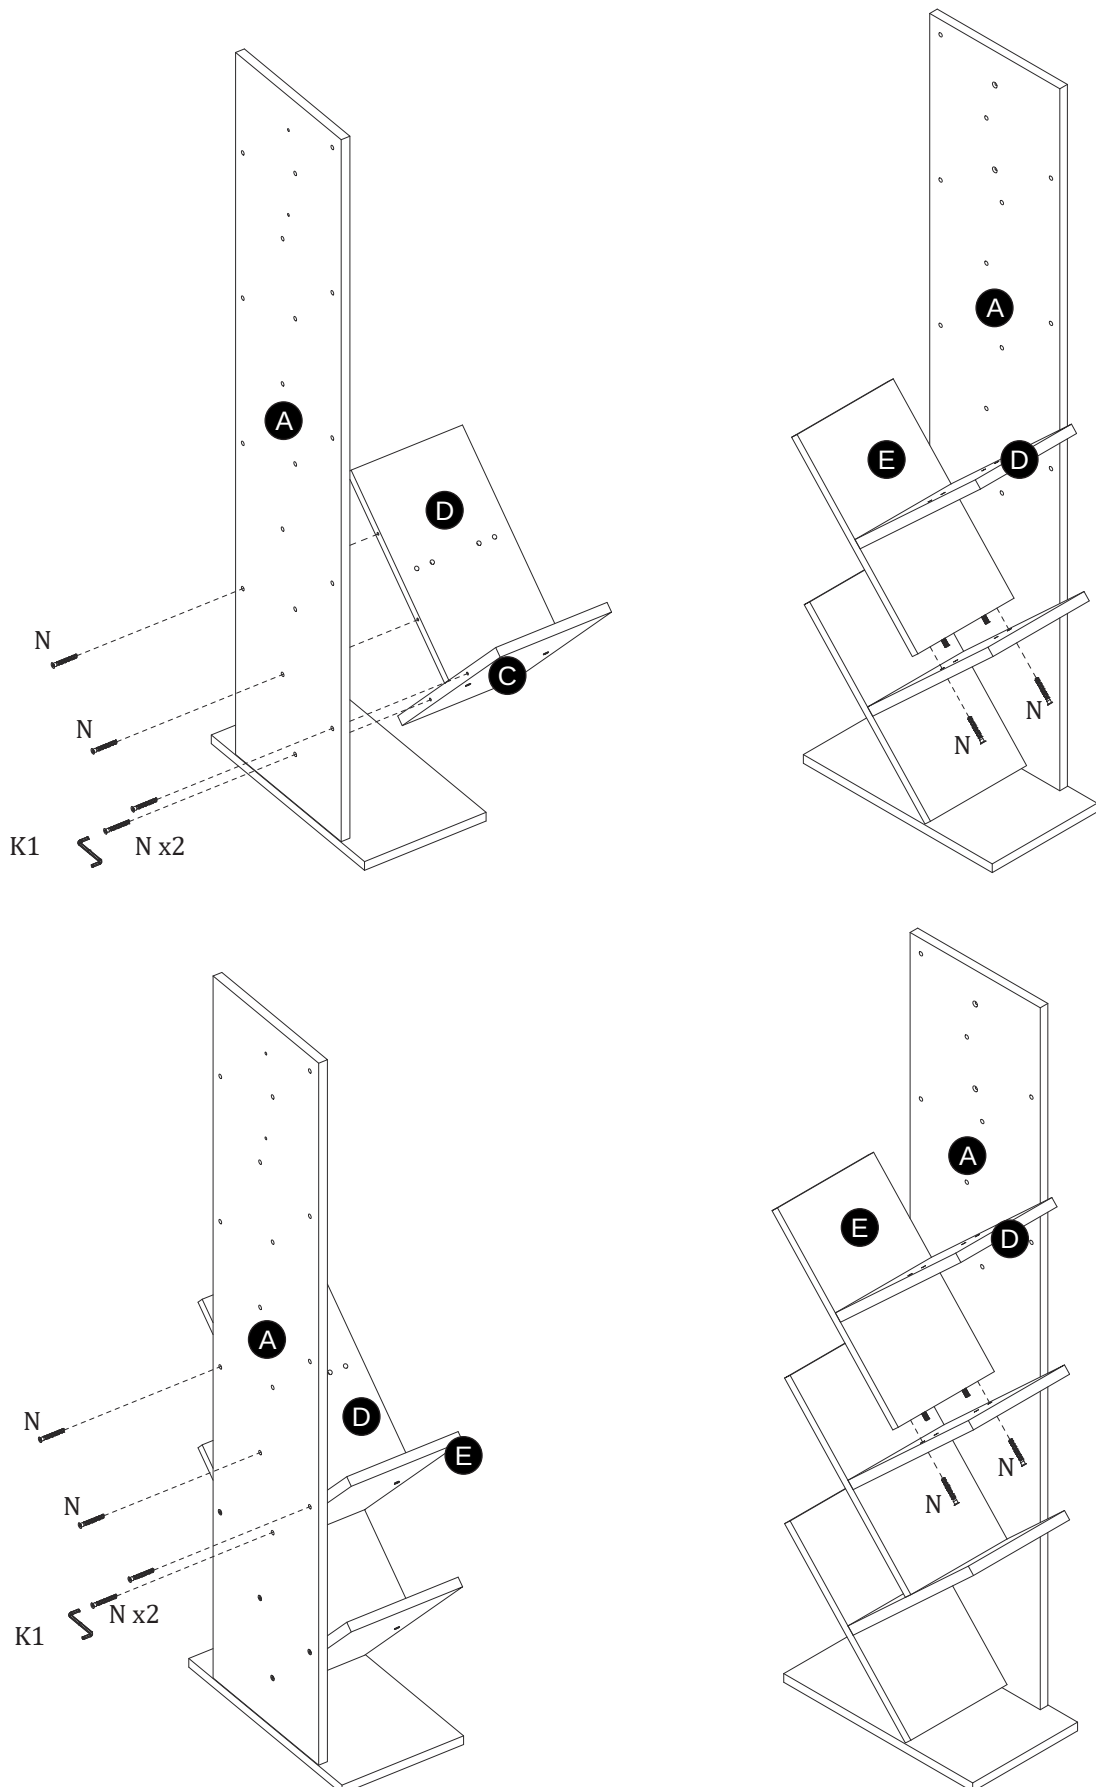

BOOKCASE NOEL (45x154x25cm)

REGAŁ NOEL (45x154x25cm)

POTRZEBNE NARZĘDZIA TOOLS REQUIRED

Elementy znajdujące się w opakowaniach / Other elements

Okucia znajdujące się w opakowaniach / Parts in the packaging

<p>I</p>  <p>Ø8x35mm x18</p>	<p>N</p>  <p>x38</p>	<p>J</p>  <p>x4</p>	<p>K1</p>  <p>x1</p>
---	---	--	---

1

2

x4

3

x3

4

5

6

x4

8

Ø8