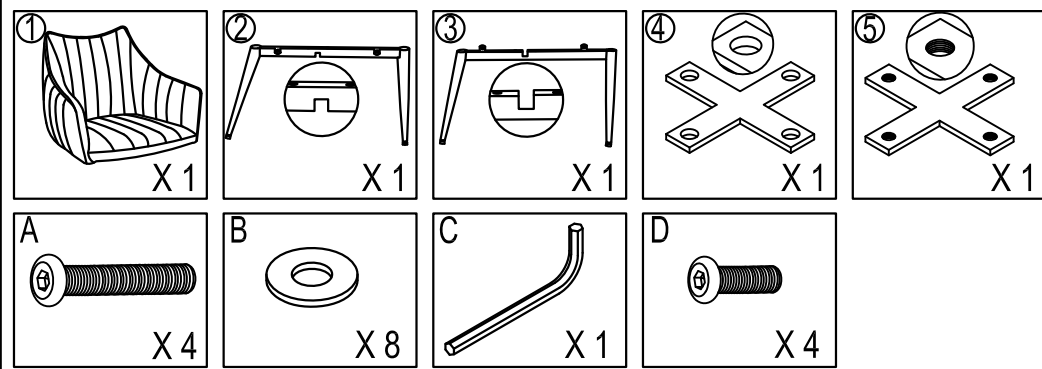

# MONTE SZTRUKS

**IMPORTER / IMPORTED BY:**  
**SIGNAL MEBLE**  
 UL. KILIŃSKIEGO 35B  
 27-400 OSTROWIEC ŚW.  
 POLAND  
 WYPRODUKOWANO W  
 CHINACH / MADE IN CHINA

1

2