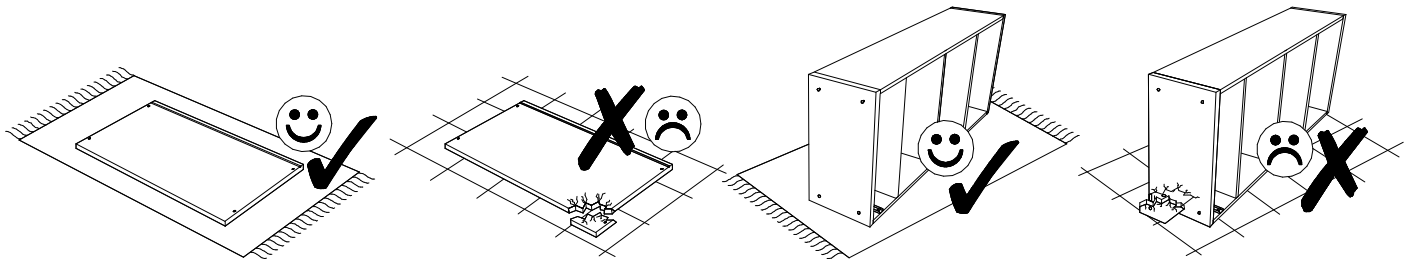

Model name CROCUS
 Product name DINNING TABLE

< 20kg < 10kg < 20kg

 x40 a	 1x b	 1x c	 x6 d
 x14 e	 8x f	 8x g	 12x h
 34x i	 8x k		

- ① 2 x - 800x600x18
- ② 1 x - 400x800x18
- ③ 1 x - 700x430x36
- ④ 1 x - 731x332x18
- ⑤ 1 x - 731x332x18
- ⑥ 1 x - 628x144x18
- ⑦ 1 x - 608x370x18
- ⑧ 1 x - 608x370x18
- ⑨ 1 x - 628x106x18
- ⑩ 1 x - 800x458x18
- ⑪ 2 x - 798x64x18
- ⑫ 1 x - L-770

A 

- | | | |
|-----|---|---------|
| 4 x |  | D8
f |
| 4 x |  | D8
g |

B 

- | | | |
|-----|---|---------|
| 4 x |  | D8
f |
| 4 x |  | D8
g |

C 

2 x

- | | | |
|-----|---|---------------|
| 16x |  | 3.5 x 16
a |
| 6x |  | ∅ 8x30
i |
| 1 x |  | b |