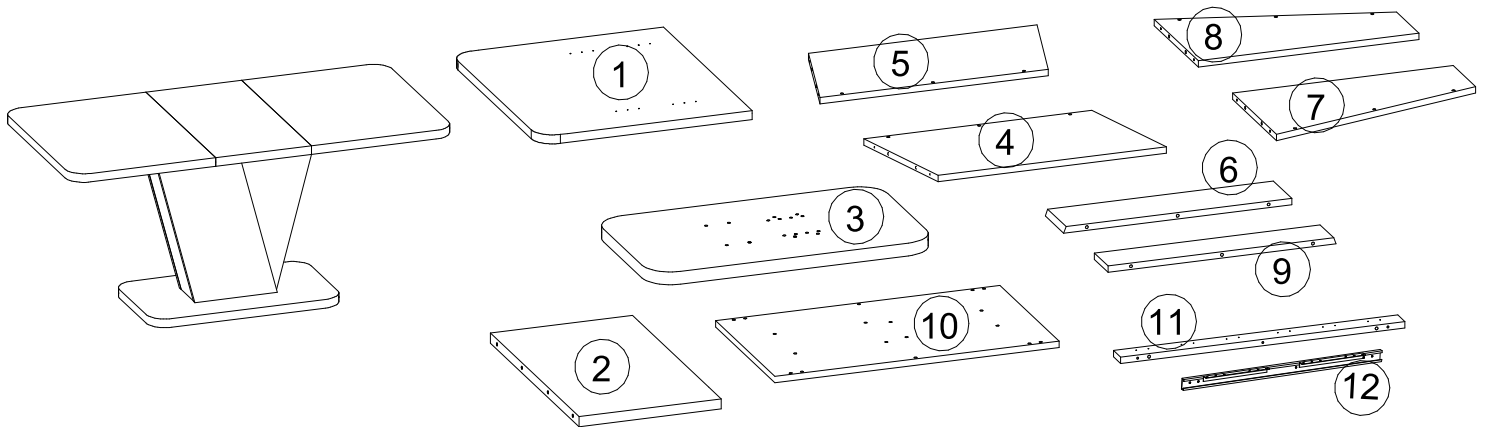

Model name CROCUS
 Product name DINNING TABLE

< 20kg < 10kg < 20kg

 x40 a	 1x b	 1x c	 x6 d
 x14 e	 8x f	 8x g	 12x h
 34x i	 8x k		

- ① 2 x - 800x600x18
- ② 1 x - 400x800x18
- ③ 1 x - 700x430x36
- ④ 1 x - 731x332x18
- ⑤ 1 x - 731x332x18
- ⑥ 1 x - 628x144x18
- ⑦ 1 x - 608x370x18
- ⑧ 1 x - 608x370x18
- ⑨ 1 x - 628x106x18
- ⑩ 1 x - 800x458x18
- ⑪ 2 x - 798x64x18
- ⑫ 1 x - L-770

A 

- | | | |
|-----|---|---------|
| 4 x |  | D8
f |
| 4 x |  | D8
g |

B 

- | | | |
|-----|---|---------|
| 4 x |  | D8
f |
| 4 x |  | D8
g |

C 

2 x

- | | | |
|-----|---|---------------|
| 16x |  | 3.5 x 16
a |
| 6x |  | ∅ 8x30
i |
| 1 x |  | b |