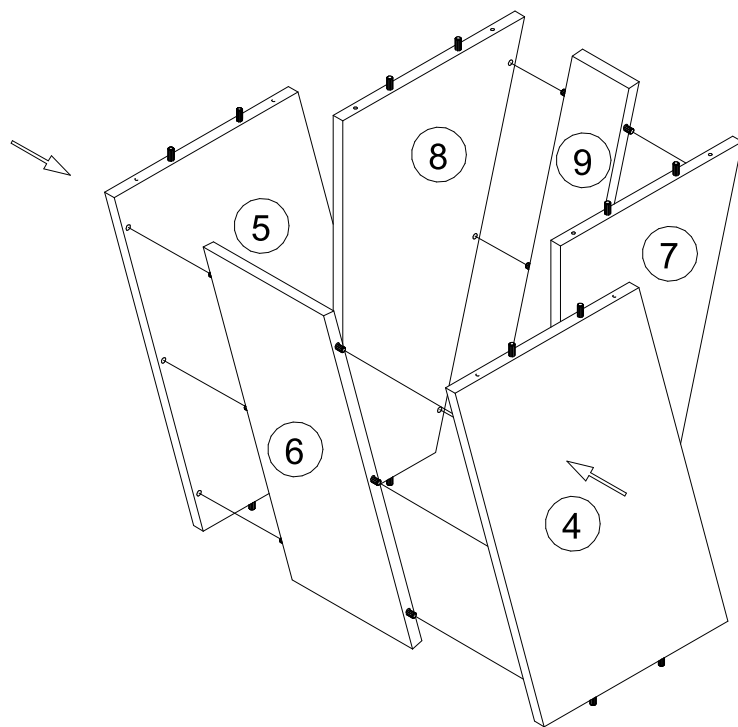

Model name CROCUS
 Product name DINNING TABLE

< 20kg < 10kg < 20kg

 x40 a	 1x b	 1x c	 x6 d
 x14 e	 8x f	 8x g	 12x h
 34x i	 8x k		

- ① 2 x - 800x600x18
- ② 1 x - 400x800x18
- ③ 1 x - 700x430x36
- ④ 1 x - 731x332x18
- ⑤ 1 x - 731x332x18
- ⑥ 1 x - 628x144x18
- ⑦ 1 x - 608x370x18
- ⑧ 1 x - 608x370x18
- ⑨ 1 x - 628x106x18
- ⑩ 1 x - 800x458x18
- ⑪ 2 x - 798x64x18
- ⑫ 1 x - L-770

A 

- | | | |
|-----|---|---------|
| 4 x |  | D8
f |
| 4 x |  | D8
g |

B 

- | | | |
|-----|---|---------|
| 4 x |  | D8
f |
| 4 x |  | D8
g |

C 

2 x

- | | | |
|-----|---|---------------|
| 16x |  | 3.5 x 16
a |
| 6x |  | ∅ 8x30
i |
| 1 x |  | b |

D

E

F 

G 

H

- 
4MM
 1 x **c**
- 
 $\varnothing 6,4 \times 50$
 x6 **e**
- 
 x6 **d**
- 
 $3,5 \times 16$
 12x **h**

I