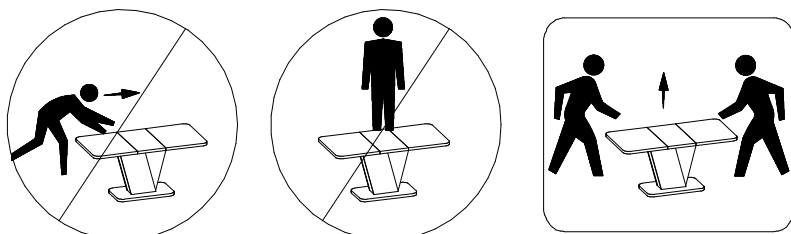

Model name CROCUS
 Product name DINNING TABLE

< 20kg < 10kg < 20kg

 x40 a	 1x b	 1x c	 x6 d
 x14 e	 8x f	 8x g	 12x h
 34x i	 8x k		

- ① 2 x - 800x600x18
- ② 1 x - 400x800x18
- ③ 1 x - 700x430x36
- ④ 1 x - 731x332x18
- ⑤ 1 x - 731x332x18
- ⑥ 1 x - 628x144x18
- ⑦ 1 x - 608x370x18
- ⑧ 1 x - 608x370x18
- ⑨ 1 x - 628x106x18
- ⑩ 1 x - 800x458x18
- ⑪ 2 x - 798x64x18
- ⑫ 1 x - L-770