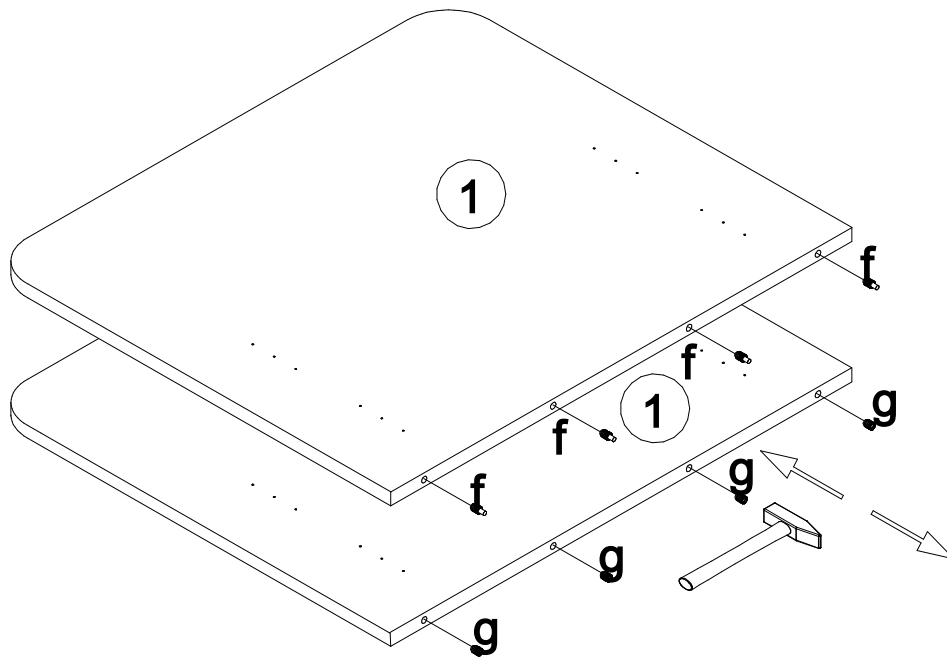

Model name CROCUS
 Product name DINNING TABLE

< 20kg < 10kg < 20kg

 x40 a	 1x b	 1x c	 x6 d
 x14 e	 8x f	 8x g	 12x h
 34x i	 8x k		

- ① 2 x - 800x600x18
- ② 1 x - 400x800x18
- ③ 1 x - 700x430x36
- ④ 1 x - 731x332x18
- ⑤ 1 x - 731x332x18
- ⑥ 1 x - 628x144x18
- ⑦ 1 x - 608x370x18
- ⑧ 1 x - 608x370x18
- ⑨ 1 x - 628x106x18
- ⑩ 1 x - 800x458x18
- ⑪ 2 x - 798x64x18
- ⑫ 1 x - L-770

A 

- | | | |
|-----|---|---------|
| 4 x |  | D8
f |
| 4 x |  | D8
g |

B 

- | | | |
|-----|---|---------|
| 4 x |  | D8
f |
| 4 x |  | D8
g |

C 

2 x

- | | | |
|-----|---|---------------|
| 16x |  | 3.5 x 16
a |
| 6x |  | ∅ 8x30
i |
| 1 x |  | b |