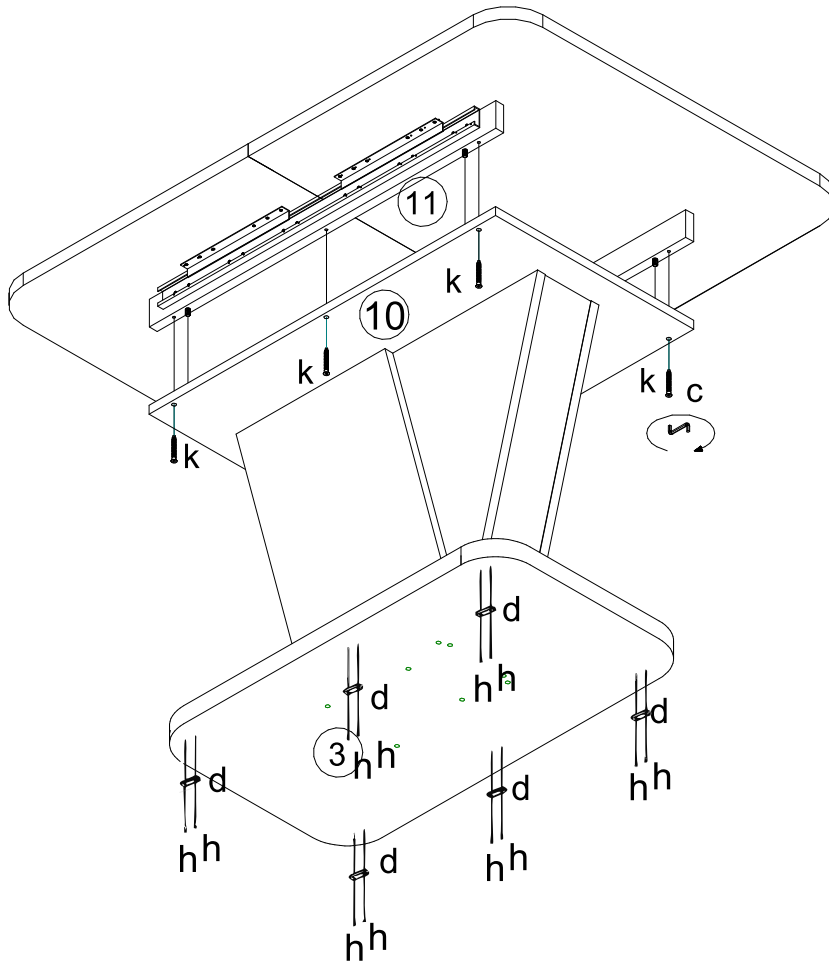

Model name CROCUS
 Product name DINNING TABLE

< 20kg < 10kg < 20kg

 x40 a	 1x b	 1x c	 x6 d
 x14 e	 8x f	 8x g	 12x h
 34x i	 8x k		

- ① 2 x - 800x600x18
- ② 1 x - 400x800x18
- ③ 1 x - 700x430x36
- ④ 1 x - 731x332x18
- ⑤ 1 x - 731x332x18
- ⑥ 1 x - 628x144x18
- ⑦ 1 x - 608x370x18
- ⑧ 1 x - 608x370x18
- ⑨ 1 x - 628x106x18
- ⑩ 1 x - 800x458x18
- ⑪ 2 x - 798x64x18
- ⑫ 1 x - L-770

A 

- | | | |
|-----|---|---------|
| 4 x |  | D8
f |
| 4 x |  | D8
g |

B 

- | | | |
|-----|---|---------|
| 4 x |  | D8
f |
| 4 x |  | D8
g |

C 

2 x

- | | | |
|-----|---|---------------|
| 16x |  | 3.5 x 16
a |
| 6x |  | ∅ 8x30
i |
| 1 x |  | b |

D

E

F 

G 

H

- 
4MM
 1 x **c**
- 
 $\varnothing 6,4 \times 50$
 x6 **e**
- 
 x6 **d**
- 
 $3,5 \times 16$
 12x **h**

I