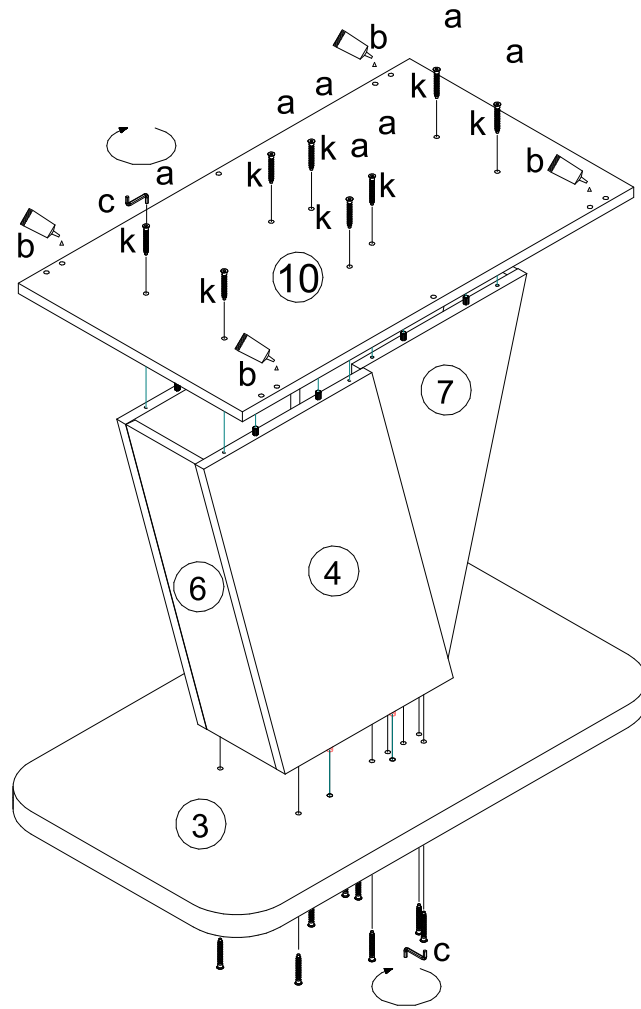

Model name CROCUS
 Product name DINNING TABLE

< 20kg < 10kg < 20kg

 x40 a	 1x b	 1x c	 x6 d
 x14 e	 8x f	 8x g	 12x h
 34x i	 8x k		

- ① 2 x - 800x600x18
- ② 1 x - 400x800x18
- ③ 1 x - 700x430x36
- ④ 1 x - 731x332x18
- ⑤ 1 x - 731x332x18
- ⑥ 1 x - 628x144x18
- ⑦ 1 x - 608x370x18
- ⑧ 1 x - 608x370x18
- ⑨ 1 x - 628x106x18
- ⑩ 1 x - 800x458x18
- ⑪ 2 x - 798x64x18
- ⑫ 1 x - L-770

A 

- | | | |
|-----|---|---------|
| 4 x |  | D8
f |
| 4 x |  | D8
g |

B 

- | | | |
|-----|---|---------|
| 4 x |  | D8
f |
| 4 x |  | D8
g |

C 

2 x

- | | | |
|-----|---|---------------|
| 16x |  | 3.5 x 16
a |
| 6x |  | ∅ 8x30
i |
| 1 x |  | b |

D

E

F 

G 

H

- 
4MM
 1 x **c**
- 
 $\varnothing 6,4 \times 50$
 x6 **e**
- 
 x6 **d**
- 
 $3,5 \times 16$
 12x **h**

I