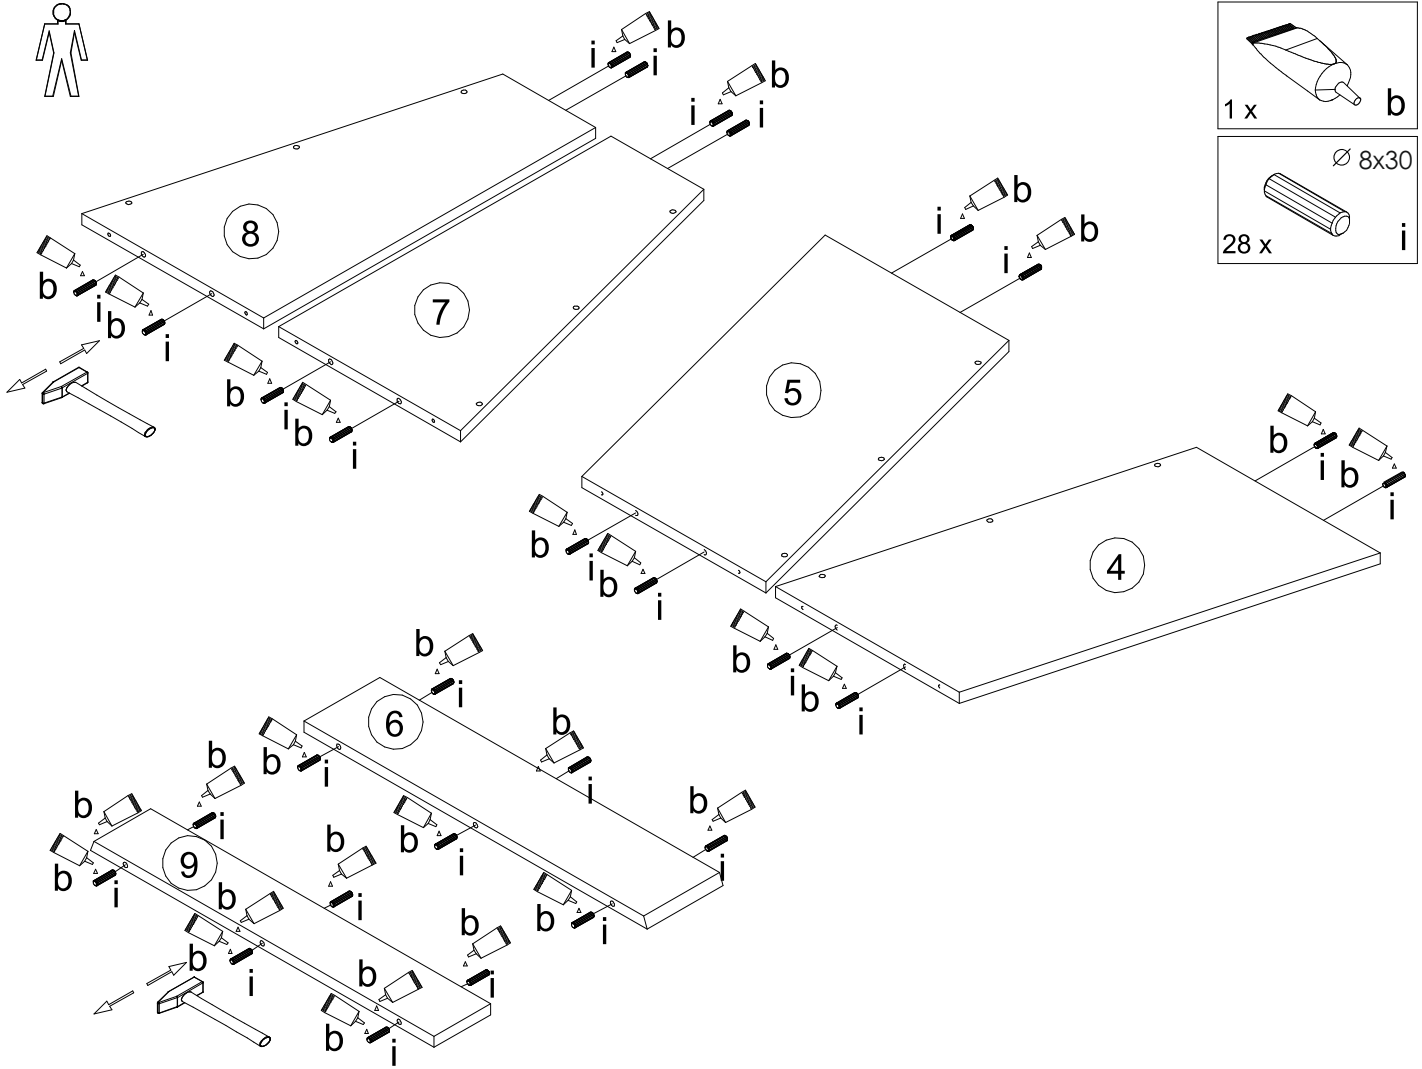

Model name CROCUS
 Product name DINNING TABLE

< 20kg < 10kg < 20kg

 x40 a	 1x b	 1x c	 x6 d
 x14 e	 8x f	 8x g	 12x h
 34x i	 8x k		

- ① 2 x - 800x600x18
- ② 1 x - 400x800x18
- ③ 1 x - 700x430x36
- ④ 1 x - 731x332x18
- ⑤ 1 x - 731x332x18
- ⑥ 1 x - 628x144x18
- ⑦ 1 x - 608x370x18
- ⑧ 1 x - 608x370x18
- ⑨ 1 x - 628x106x18
- ⑩ 1 x - 800x458x18
- ⑪ 2 x - 798x64x18
- ⑫ 1 x - L-770

A 

- | | | |
|-----|---|---------|
| 4 x |  | D8
f |
| 4 x |  | D8
g |

B 

- | | | |
|-----|---|---------|
| 4 x |  | D8
f |
| 4 x |  | D8
g |

C 

2 x

- | | | |
|-----|---|---------------|
| 16x |  | 3.5 x 16
a |
| 6x |  | ∅ 8x30
i |
| 1 x |  | b |

D

E

F 

G 

H

- 
4MM
 1 x **c**
- 
 $\varnothing 6,4 \times 50$
 x6 **e**
- 
 x6 **d**
- 
 $3,5 \times 16$
 12x **h**

I