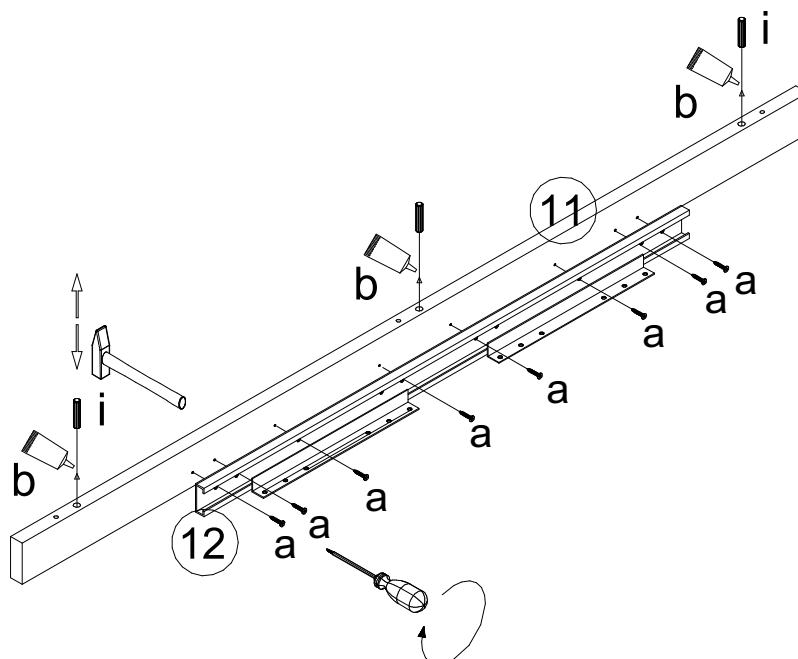

Model name CROCUS
 Product name DINNING TABLE

< 20kg < 10kg < 20kg

 x40 a	 1x b	 1x c	 x6 d
 x14 e	 8x f	 8x g	 12x h
 34x i	 8x k		

- ① 2 x - 800x600x18
- ② 1 x - 400x800x18
- ③ 1 x - 700x430x36
- ④ 1 x - 731x332x18
- ⑤ 1 x - 731x332x18
- ⑥ 1 x - 628x144x18
- ⑦ 1 x - 608x370x18
- ⑧ 1 x - 608x370x18
- ⑨ 1 x - 628x106x18
- ⑩ 1 x - 800x458x18
- ⑪ 2 x - 798x64x18
- ⑫ 1 x - L-770

A 

- | | | |
|-----|---|---------|
| 4 x |  | D8
f |
| 4 x |  | D8
g |

B 

- | | | |
|-----|---|---------|
| 4 x |  | D8
f |
| 4 x |  | D8
g |

C 

2 x

- | | | |
|-----|---|---------------|
| 16x |  | 3.5 x 16
a |
| 6x |  | ∅ 8x30
i |
| 1 x |  | b |

D

E

F 

G 

H

- 
4MM
 1 x **c**
- 
 $\varnothing 6,4 \times 50$
 x6 **e**
- 
 x6 **d**
- 
 $3,5 \times 16$
 12x **h**

I