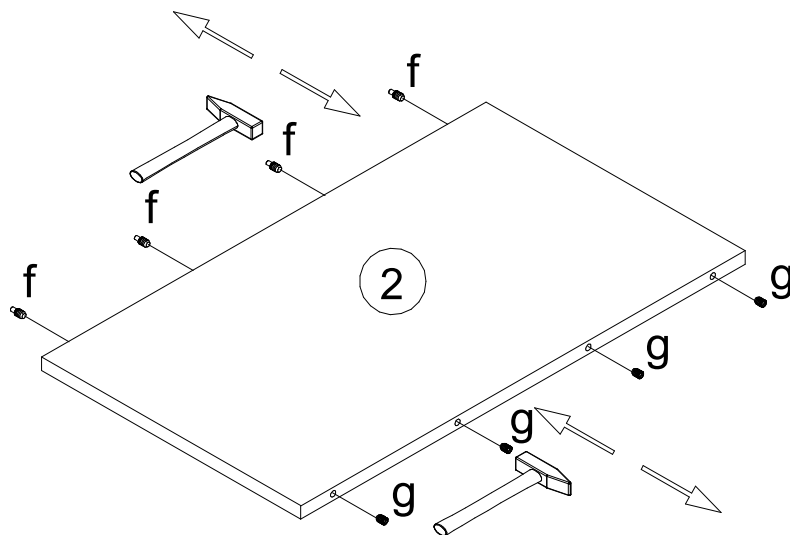

Model name CROCUS
 Product name DINNING TABLE

< 20kg < 10kg < 20kg

 x40 a	 1x b	 1x c	 x6 d
 x14 e	 8x f	 8x g	 12x h
 34x i	 8x k		

- ① 2 x - 800x600x18
- ② 1 x - 400x800x18
- ③ 1 x - 700x430x36
- ④ 1 x - 731x332x18
- ⑤ 1 x - 731x332x18
- ⑥ 1 x - 628x144x18
- ⑦ 1 x - 608x370x18
- ⑧ 1 x - 608x370x18
- ⑨ 1 x - 628x106x18
- ⑩ 1 x - 800x458x18
- ⑪ 2 x - 798x64x18
- ⑫ 1 x - L-770

A 

- | | | |
|-----|---|---------|
| 4 x |  | D8
f |
| 4 x |  | D8
g |

B 

- | | | |
|-----|---|---------|
| 4 x |  | D8
f |
| 4 x |  | D8
g |

C 

2 x

- | | | |
|-----|---|---------------|
| 16x |  | 3.5 x 16
a |
| 6x |  | ∅ 8x30
i |
| 1 x |  | b |