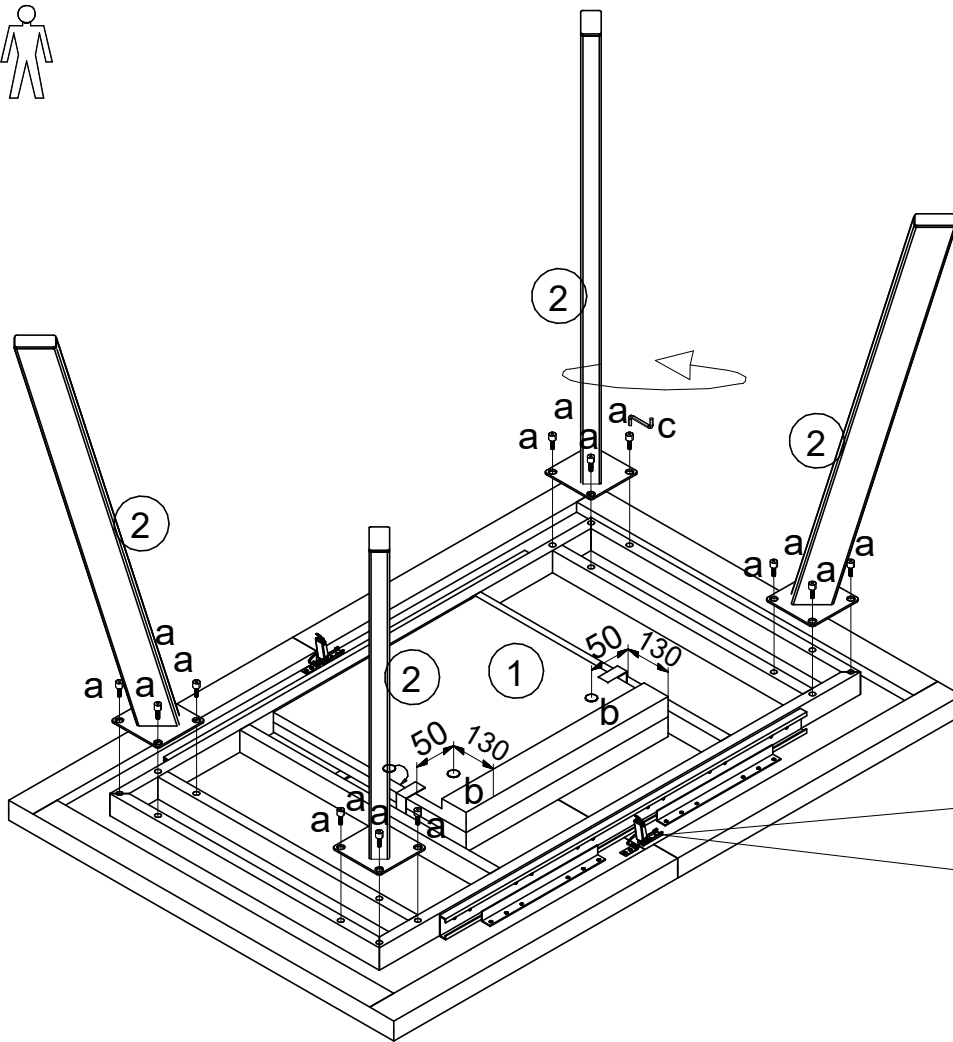

Model name BRICK  
Product name DINNING TABLE

- ① 1 x - 1180x800 x108
- ② 4 x - 732 x135 x135

**A****B**

C

D