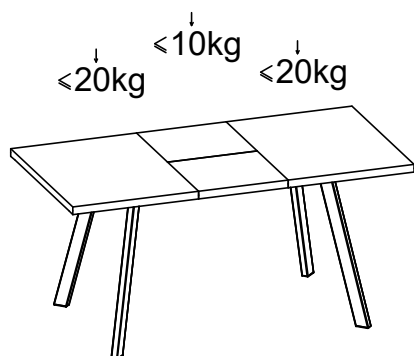

Model name BRICK  
Product name DINNING TABLE

- ① 1 x - 1180x800 x108
- ② 4 x - 732 x135 x135

**A****B**

C

D