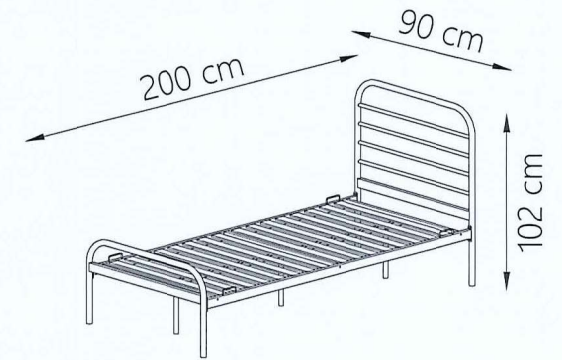

BOLONIA 90cm

A		1	G		3
B		1	H	L Allen Key M4	1
C		16	I	M6x25mm	8
D		2	J	M6x45mm	6
E		1	K	M6x40mm	2
F		3	L	M6x60mm	1
			M	M6x35mm	2

SIGNAL
meble

SIGNAL MEBLE Spolka z ograniczona odpowiedzialnoscia Sp.k.
UL. KILINSKIEGO 35B 27-400 OSTROWIEC ŚW.
www.signal.pl email: signal@signal.pl