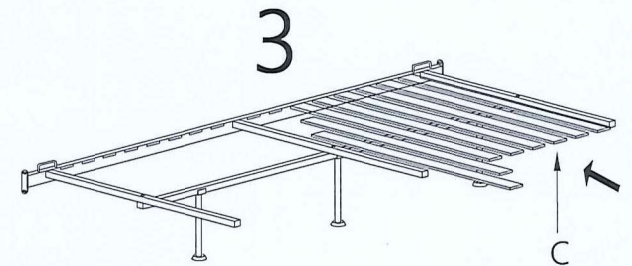

BOLONIA 90cm

A		1	G		3
B		1	H	L Allen Key M4	1
C		16	I	M6x25mm	8
D		2	J	M6x45mm	6
E		1	K	M6x40mm	2
F		3	L	M6x60mm	1
			M	M6x35mm	2

SIGNAL
meble

SIGNAL MEBLE Spolka z ograniczona odpowiedzialnoscia Sp.k.
UL. KILINSKIEGO 35B 27-400 OSTROWIEC ŚW.
www.signal.pl email: signal@signal.pl