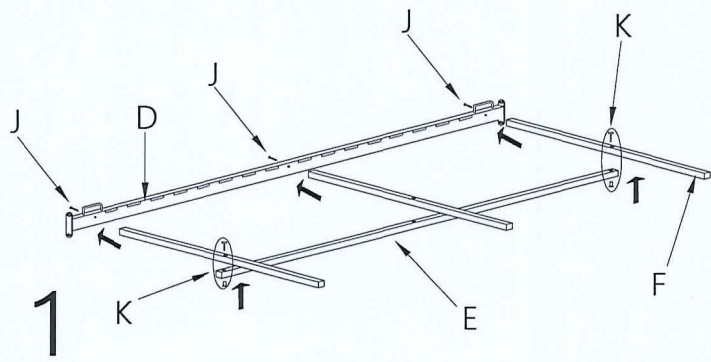

BOLONIA 90cm

A		1	G		3
B		1	H	L Allen Key M4	1
C		16	I	M6x25mm	8
D		2	J	M6x45mm	6
E		1	K	M6x40mm	2
F		3	L	M6x60mm	1
			M	M6x35mm	2

SIGNAL
meble

SIGNAL MEBLE Spolka z ograniczona odpowiedzialnoscia Sp.k.
UL. KILINSKIEGO 35B 27-400 OSTROWIEC ŚW.
www.signal.pl email: signal@signal.pl