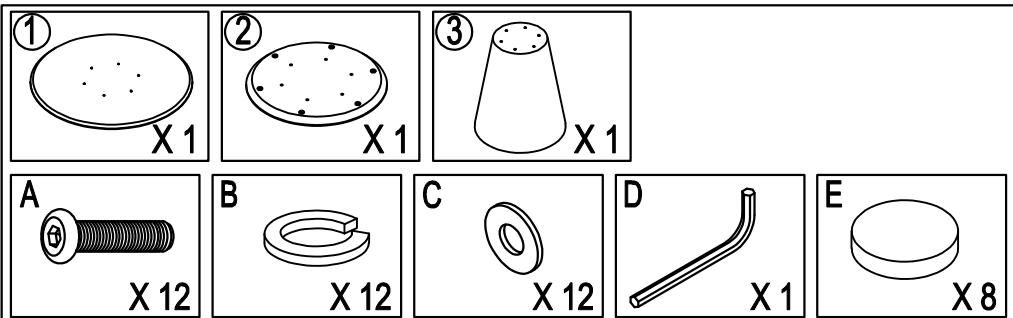

ANGEL

IMPORTER / IMPORTED BY:  
 SIGNAL MEBLE  
 UL. KILIŃSKIEGO 35B  
 27-400 OSTROWIEC ŚW.  
 POLAND  
 WYPRODUKOWANO W  
 CHINACH / MADE IN CHINA

1

2