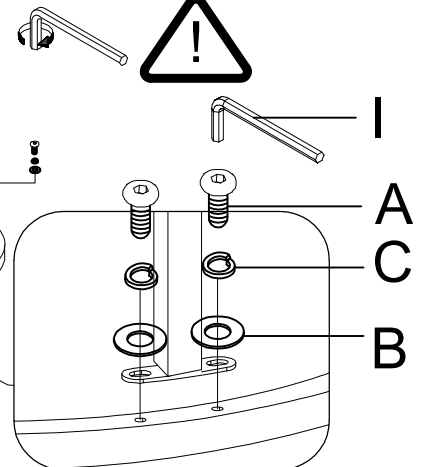

IMPORTER / IMPORTED BY:  
SIGNALMEBLE  
UL. KILI SKIEGO 35B  
27-400 OSTROWIEC W.  
POLAND  
WYPRODUKOWANO W CHINACH /  
MADE IN CHINA

			✓
①	1	Ø1000X25mm	
②	1	Ø555X18mm	
③	2	870X715X12mm	

			✓
④	1	Ø555X20mm	
⑤	2	515X515X20mm	
⑥	4	675X20X20mm	

A X16  M6x16mm	B X16  Ø6x18mm	C X16  Ø6	D X8  M6x40mm	E X4  M8x20mm
F X4  Ø8x22mm	G X4  Ø8	H X8  M6x15mm	I X1  M4	J X1  M5

1

D X8  M6x40mm	I X1  M4
--	---

2

A X8  M6x16mm	B X8  Ø6x18mm	C X8  Ø6	I X1  M4
--	--	---	--

3

A X8  M6x16mm	B X8  Ø6x18mm	C X8  Ø6	I X1  M4
--	--	---	--

4

I X1  M4
---

Ax16  
Dx8

# 6

E X4 M8x20mm	F X4 Ø8x22mm	G X4 Ø8	J X1 M5
-----------------	-----------------	------------	------------

7

8

9

10

11