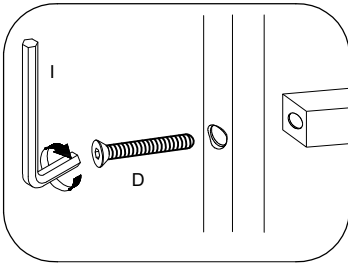

IMPORTER / IMPORTED BY:  
SIGNALMEBLE  
UL. KILI SKIEGO 35B  
27-400 OSTROWIEC W.  
POLAND  
WYPRODUKOWANO W CHINACH /  
MADE IN CHINA

			✓
①	1	Ø1000X25mm	
②	1	Ø555X18mm	
③	2	870X715X12mm	

			✓
④	1	Ø555X20mm	
⑤	2	515X515X20mm	
⑥	4	675X20X20mm	

A X16  M6x16mm	B X16  Ø6x18mm	C X16  Ø6	D X8  M6x40mm	E X4  M8x20mm
F X4  Ø8x22mm	G X4  Ø8	H X8  M6x15mm	I X1  M4	J X1  M5

1

D X8  M6x40mm	I X1  M4
--	---

2

A X8  M6x16mm	B X8  Ø6x18mm	C X8  Ø6	I X1  M4
--	--	---	--