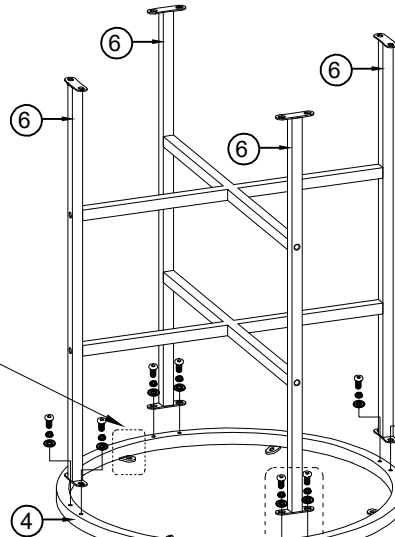

IMPORTER / IMPORTED BY:  
SIGNALMEBLE  
UL. KILI SKIEGO 35B  
27-400 OSTROWIEC W.  
POLAND  
WYPRODUKOWANO W CHINACH /  
MADE IN CHINA

			✓
①	1	Ø1000X25mm	
②	1	Ø555X18mm	
③	2	870X715X12mm	

			✓
④	1	Ø555X20mm	
⑤	2	515X515X20mm	
⑥	4	675X20X20mm	

A X16  M6x16mm	B X16  Ø6x18mm	C X16  Ø6	D X8  M6x40mm	E X4  M8x20mm
F X4  Ø8x22mm	G X4  Ø8	H X8  M6x15mm	I X1  M4	J X1  M5

1

D X8  M6x40mm	I X1  M4
--	---

2

A X8  M6x16mm	B X8  Ø6x18mm	C X8  Ø6	I X1  M4
--	--	---	--

3

A X8  M6x16mm	B X8  Ø6x18mm	C X8  Ø6	I X1  M4
--	--	---	--

4

I X1  M4
---

Ax16  
Dx8

# 6

E X4 M8x20mm	F X4 Ø8x22mm	G X4 Ø8	J X1 M5
-----------------	-----------------	------------	------------

7

8

9

10

11