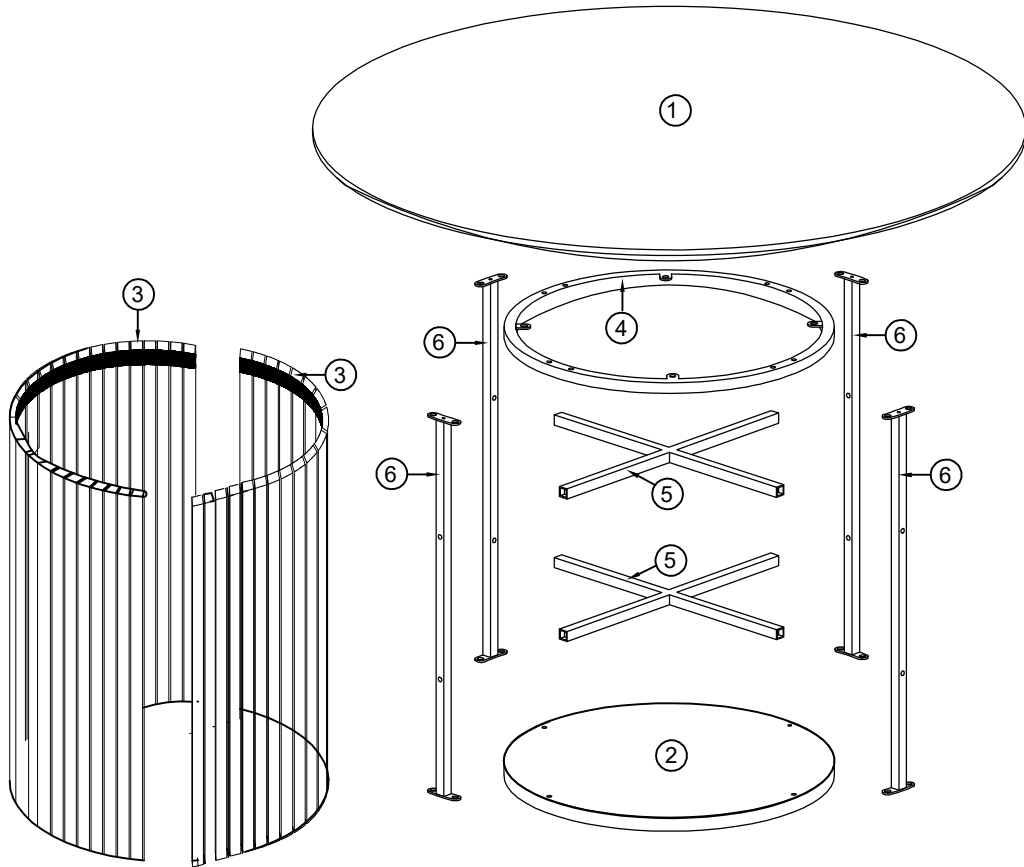

IMPORTER / IMPORTED BY:  
SIGNALMEBLE  
UL. KILI SKIEGO 35B  
27-400 OSTROWIEC W.  
POLAND  
WYPRODUKOWANO W CHINACH /  
MADE IN CHINA

			✓
①	1	Ø1000X25mm	
②	1	Ø555X18mm	
③	2	870X715X12mm	

			✓
④	1	Ø555X20mm	
⑤	2	515X515X20mm	
⑥	4	675X20X20mm	

A X16  M6x16mm	B X16  Ø6x18mm	C X16  Ø6	D X8  M6x40mm	E X4  M8x20mm
F X4  Ø8x22mm	G X4  Ø8	H X8  M6x15mm	I X1  M4	J X1  M5

1

D X8  M6x40mm	I X1  M4
--	---

2

A X8  M6x16mm	B X8  Ø6x18mm	C X8  Ø6	I X1  M4
--	--	---	--

3

A X8  M6x16mm	B X8  Ø6x18mm	C X8  Ø6	I X1  M4
--	--	---	--

4

I X1  M4
---

Ax16  
Dx8

# 6

E X4 M8x20mm	F X4 Ø8x22mm	G X4 Ø8	J X1 M5
-----------------	-----------------	------------	------------

7

8

9

10

11