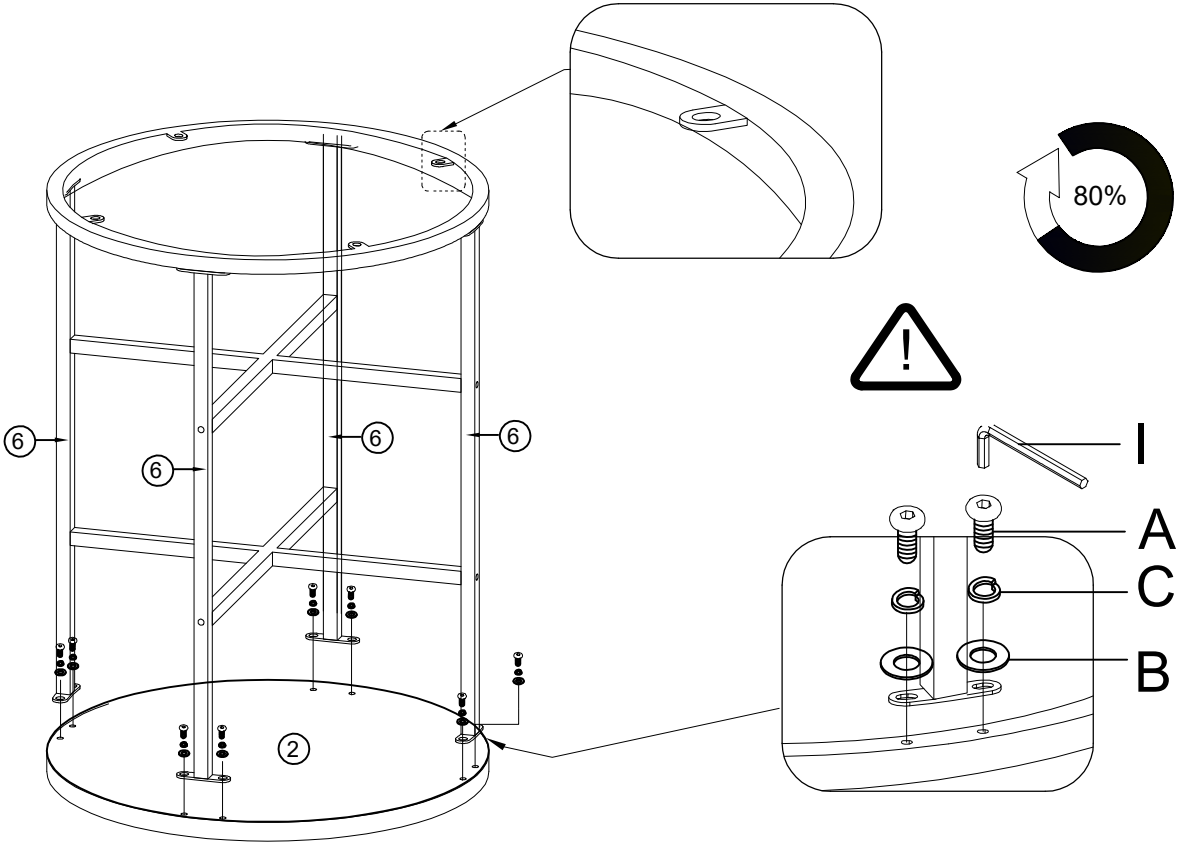

IMPORTER / IMPORTED BY:  
SIGNALMEBLE  
UL. KILI SKIEGO 35B  
27-400 OSTROWIEC W.  
POLAND  
WYPRODUKOWANO W CHINACH /  
MADE IN CHINA

			✓
①	1	Ø1000X25mm	
②	1	Ø555X18mm	
③	2	870X715X12mm	

			✓
④	1	Ø555X20mm	
⑤	2	515X515X20mm	
⑥	4	675X20X20mm	

A X16  M6x16mm	B X16  Ø6x18mm	C X16  Ø6	D X8  M6x40mm	E X4  M8x20mm
F X4  Ø8x22mm	G X4  Ø8	H X8  M6x15mm	I X1  M4	J X1  M5

1

D X8  M6x40mm	I X1  M4
--	---

2

A X8  M6x16mm	B X8  Ø6x18mm	C X8  Ø6	I X1  M4
--	--	---	--

3

A X8  M6x16mm	B X8  Ø6x18mm	C X8  Ø6	I X1  M4
--	--	---	--

4

I X1  M4
---

Ax16  
Dx8

# 6

E X4 M8x20mm	F X4 Ø8x22mm	G X4 Ø8	J X1 M5
-----------------	-----------------	------------	------------

7

8

9

10

11