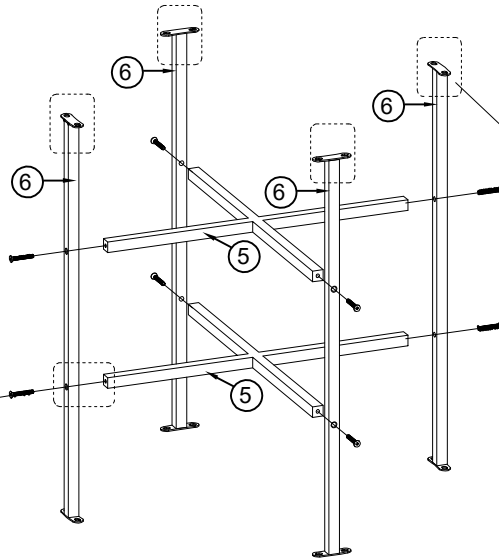

IMPORTER / IMPORTED BY:  
SIGNALMEBLE  
UL. KILI SKIEGO 35B  
27-400 OSTROWIEC W.  
POLAND  
WYPRODUKOWANO W CHINACH /  
MADE IN CHINA

			✓
①	1	Ø1000X25mm	
②	1	Ø555X18mm	
③	2	870X715X12mm	

			✓
④	1	Ø555X20mm	
⑤	2	515X515X20mm	
⑥	4	675X20X20mm	

A X16  M6x16mm	B X16  Ø6x18mm	C X16  Ø6	D X8  M6x40mm	E X4  M8x20mm
F X4  Ø8x22mm	G X4  Ø8	H X8  M6x15mm	I X1  M4	J X1  M5

1

D X8  M6x40mm	I X1  M4
--	---

2

A X8  M6x16mm	B X8  Ø6x18mm	C X8  Ø6	I X1  M4
--	--	---	--

3

A X8  M6x16mm	B X8  Ø6x18mm	C X8  Ø6	I X1  M4
--	--	---	--

4

I X1  M4
---

Ax16  
Dx8

# 6

E X4 M8x20mm	F X4 Ø8x22mm	G X4 Ø8	J X1 M5
-----------------	-----------------	------------	------------

7

8

9

10

11