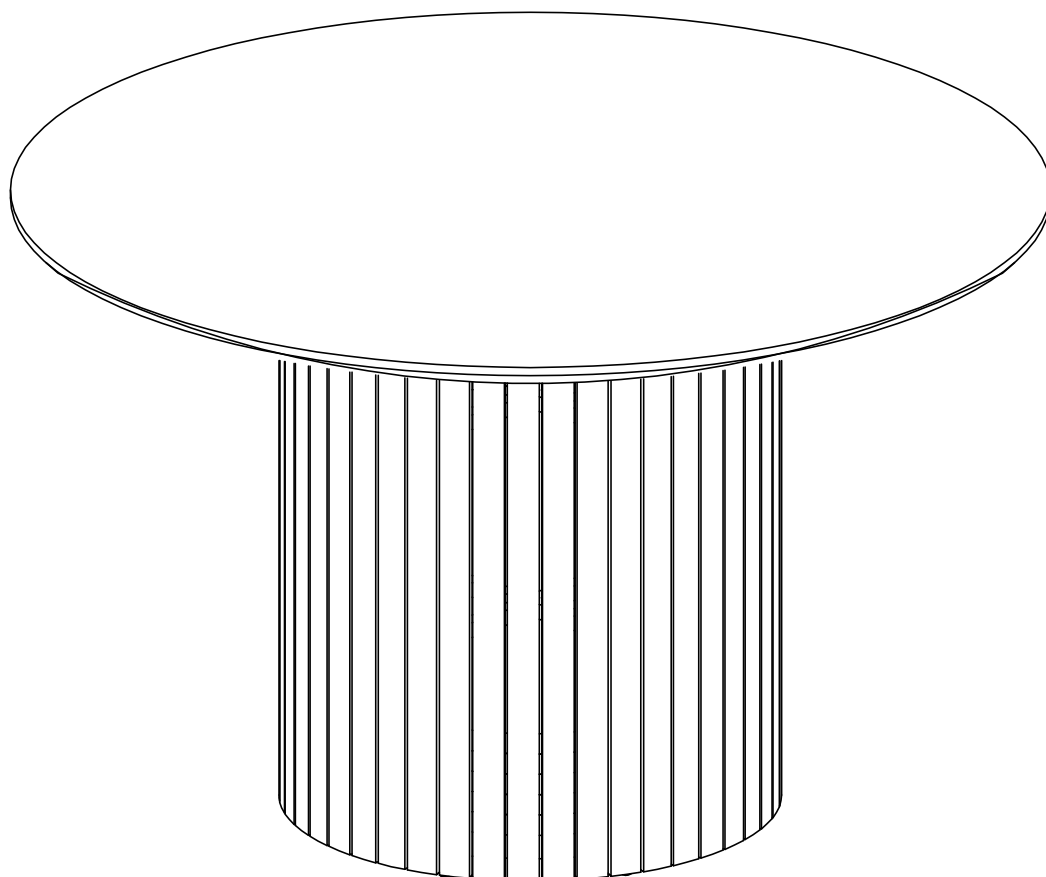

IMPORTER / IMPORTED BY:
SIGNALMEBLE
UL. KILI SKIEGO 35B
27-400 OSTROWIEC W.
POLAND
WYPRODUKOWANO W CHINACH / MADE IN CHINA

			✓
①	1	Ø1200X25mm	
②	1	Ø555X18mm	
③	2	870X715X12mm	

			✓
④	1	Ø555X20mm	
⑤	2	515X515X20mm	
⑥	4	675X20X20mm	

A X16  M6x16mm	B X16  Ø6x18mm	C X16  Ø6	D X8  M6x40mm	E X4  M8x20mm
F X4  Ø8x22mm	G X4  Ø8	H X8  M6x15mm	I X1  M4	J X1  M5

1

D X8	I X1
	
M6x40mm	M4

2

A X8	B X8	C X8	I X1
			
M6x16mm	Ø6x18mm	Ø6	M4

3

A X8  M6x16mm	B X8  Ø6x18mm	C X8  Ø6	I X1  M4
--	--	---	--