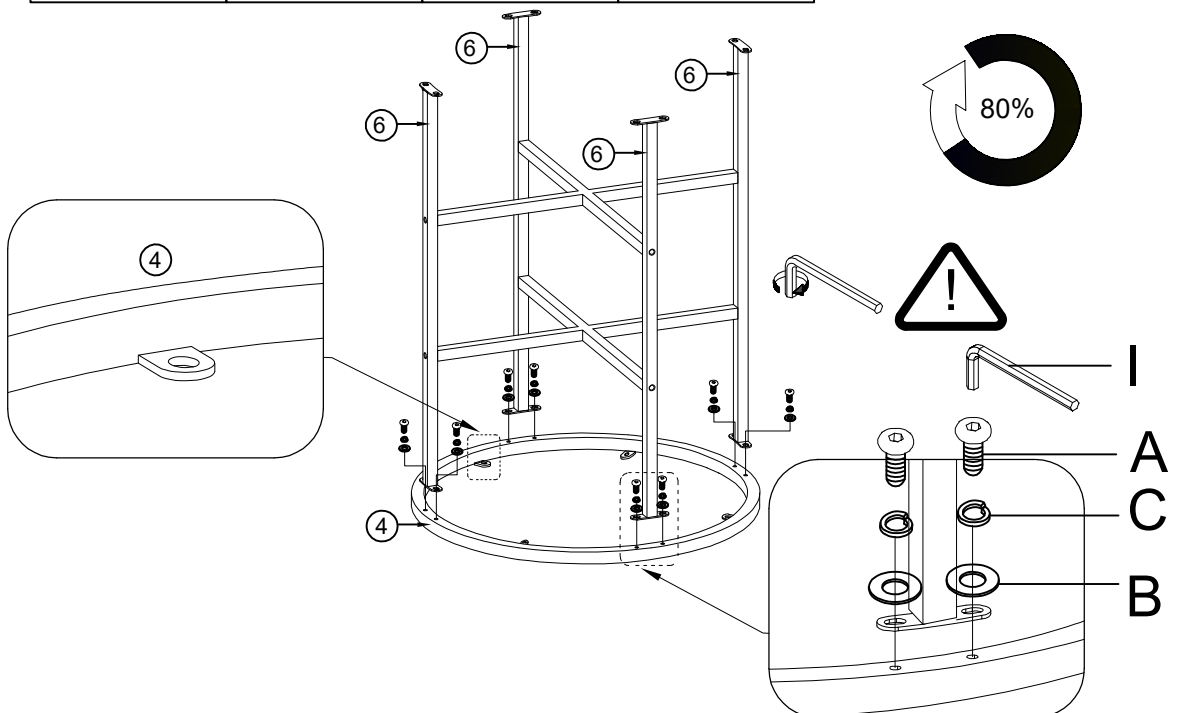

IMPORTER / IMPORTED BY:
SIGNALMEBLE
UL. KILI SKIEGO 35B
27-400 OSTROWIEC W.
POLAND
WYPRODUKOWANO W CHINACH / MADE IN CHINA

			✓
①	1	Ø1200X25mm	
②	1	Ø555X18mm	
③	2	870X715X12mm	

			✓
④	1	Ø555X20mm	
⑤	2	515X515X20mm	
⑥	4	675X20X20mm	

A X16  M6x16mm	B X16  Ø6x18mm	C X16  Ø6	D X8  M6x40mm	E X4  M8x20mm
F X4  Ø8x22mm	G X4  Ø8	H X8  M6x15mm	I X1  M4	J X1  M5

1

D X8	I X1
	
M6x40mm	M4

2

A X8	B X8	C X8	I X1
			
M6x16mm	Ø6x18mm	Ø6	M4

3

A X8  M6x16mm	B X8  Ø6x18mm	C X8  Ø6	I X1  M4
--	--	---	--

4

I X1  M4

Ax16
Dx8

5

6

E X4 M8x20mm	F X4 Ø8x22mm	G X4 Ø8	J X1 M5
-----------------	-----------------	------------	------------

7

8