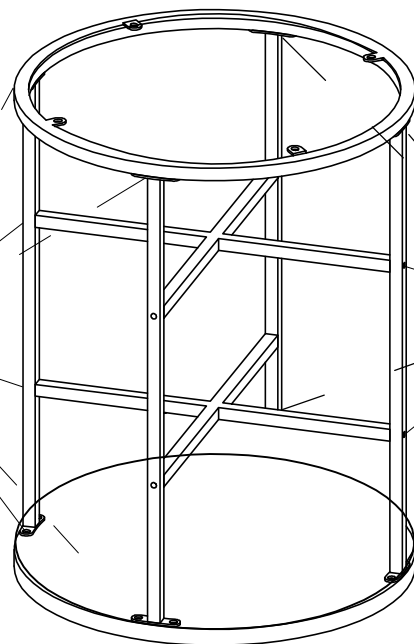

IMPORTER / IMPORTED BY:
SIGNALMEBLE
UL. KILI SKIEGO 35B
27-400 OSTROWIEC W.
POLAND
WYPRODUKOWANO W CHINACH / MADE IN CHINA

			✓
①	1	Ø1200X25mm	
②	1	Ø555X18mm	
③	2	870X715X12mm	

			✓
④	1	Ø555X20mm	
⑤	2	515X515X20mm	
⑥	4	675X20X20mm	

A X16  M6x16mm	B X16  Ø6x18mm	C X16  Ø6	D X8  M6x40mm	E X4  M8x20mm
F X4  Ø8x22mm	G X4  Ø8	H X8  M6x15mm	I X1  M4	J X1  M5

1

D X8	I X1
	
M6x40mm	M4

2

A X8	B X8	C X8	I X1
			
M6x16mm	Ø6x18mm	Ø6	M4

3

A X8  M6x16mm	B X8  Ø6x18mm	C X8  Ø6	I X1  M4
--	--	---	--

4

I X1  M4

Ax16
Dx8

5

6

E X4 M8x20mm	F X4 Ø8x22mm	G X4 Ø8	J X1 M5
-----------------	-----------------	------------	------------

7

8