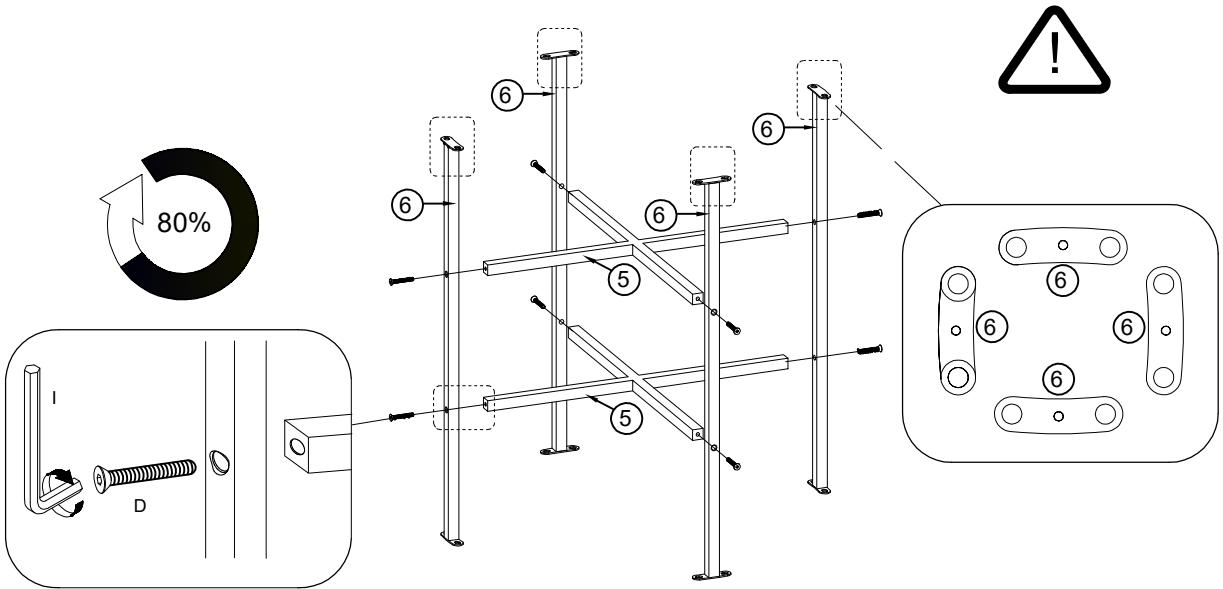

IMPORTER / IMPORTED BY:
SIGNALMEBLE
UL. KILI SKIEGO 35B
27-400 OSTROWIEC W.
POLAND
WYPRODUKOWANO W CHINACH / MADE IN CHINA

			✓
①	1	Ø1200X25mm	
②	1	Ø555X18mm	
③	2	870X715X12mm	

			✓
④	1	Ø555X20mm	
⑤	2	515X515X20mm	
⑥	4	675X20X20mm	

A X16  M6x16mm	B X16  Ø6x18mm	C X16  Ø6	D X8  M6x40mm	E X4  M8x20mm
F X4  Ø8x22mm	G X4  Ø8	H X8  M6x15mm	I X1  M4	J X1  M5

1

D X8	I X1
	
M6x40mm	M4

2

A X8	B X8	C X8	I X1
			
M6x16mm	Ø6x18mm	Ø6	M4

3

A X8  M6x16mm	B X8  Ø6x18mm	C X8  Ø6	I X1  M4
--	--	---	--

4

I X1  M4

Ax16
Dx8

5

6

E X4 M8x20mm	F X4 Ø8x22mm	G X4 Ø8	J X1 M5
-----------------	-----------------	------------	------------

7

8