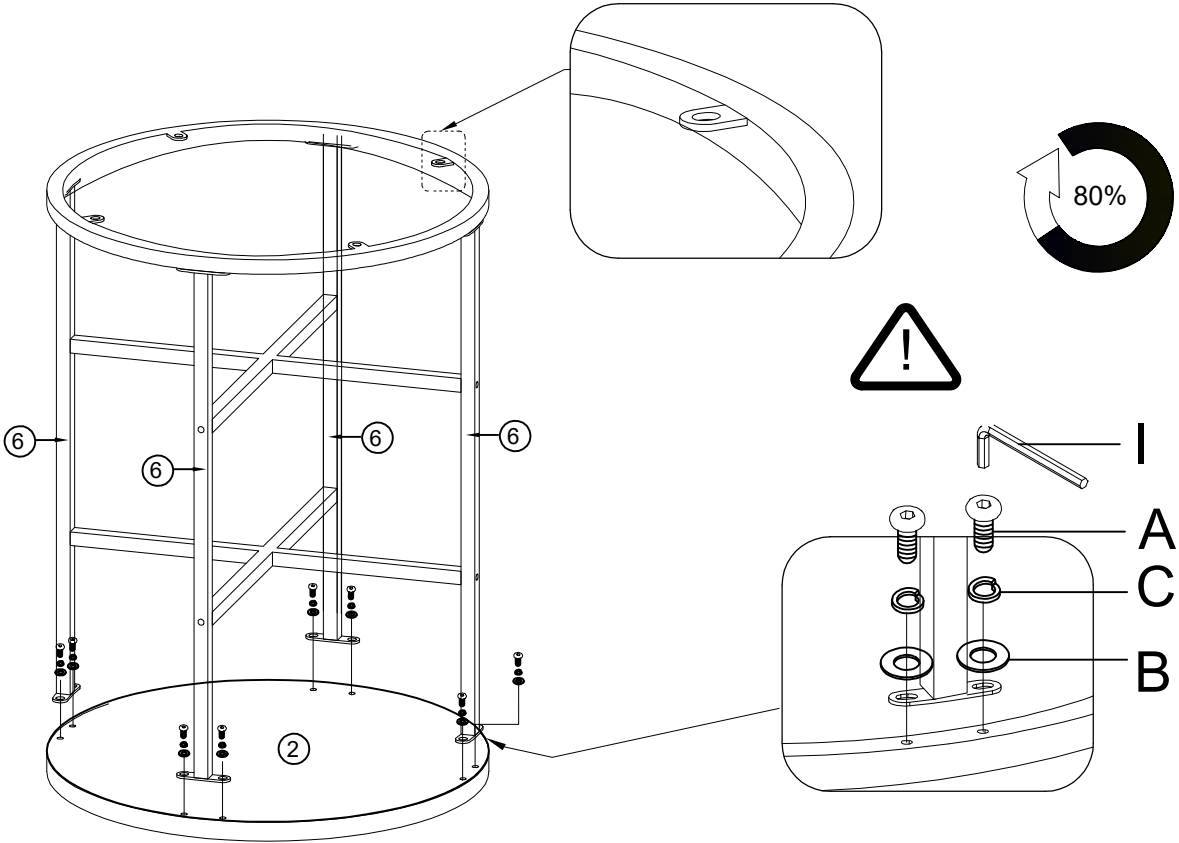

IMPORTER / IMPORTED BY:
SIGNALMEBLE
UL. KILI SKIEGO 35B
27-400 OSTROWIEC W.
POLAND
WYPRODUKOWANO W CHINACH / MADE IN CHINA

			✓
①	1	Ø1200X25mm	
②	1	Ø555X18mm	
③	2	870X715X12mm	

			✓
④	1	Ø555X20mm	
⑤	2	515X515X20mm	
⑥	4	675X20X20mm	

A X16  M6x16mm	B X16  Ø6x18mm	C X16  Ø6	D X8  M6x40mm	E X4  M8x20mm
F X4  Ø8x22mm	G X4  Ø8	H X8  M6x15mm	I X1  M4	J X1  M5

1

D X8	I X1
	
M6x40mm	M4

2

A X8	B X8	C X8	I X1
			
M6x16mm	Ø6x18mm	Ø6	M4

3

A X8  M6x16mm	B X8  Ø6x18mm	C X8  Ø6	I X1  M4
--	--	---	--

4

I X1  M4

Ax16
Dx8

5

6

E X4 M8x20mm	F X4 Ø8x22mm	G X4 Ø8	J X1 M5
-----------------	-----------------	------------	------------

7

8