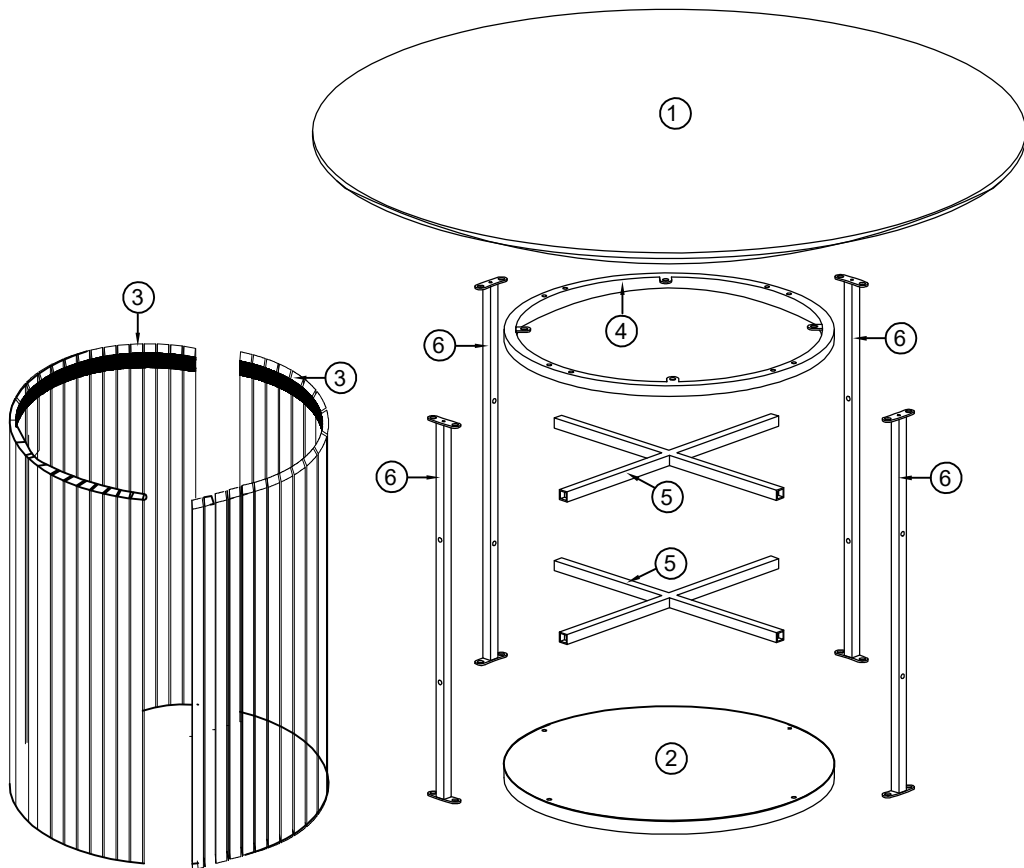

IMPORTER / IMPORTED BY:
SIGNALMEBLE
UL. KILI SKIEGO 35B
27-400 OSTROWIEC W.
POLAND
WYPRODUKOWANO W CHINACH / MADE IN CHINA

			✓
①	1	Ø1200X25mm	
②	1	Ø555X18mm	
③	2	870X715X12mm	

			✓
④	1	Ø555X20mm	
⑤	2	515X515X20mm	
⑥	4	675X20X20mm	

A X16  M6x16mm	B X16  Ø6x18mm	C X16  Ø6	D X8  M6x40mm	E X4  M8x20mm
F X4  Ø8x22mm	G X4  Ø8	H X8  M6x15mm	I X1  M4	J X1  M5

1

D X8	I X1
	
M6x40mm	M4

2

A X8	B X8	C X8	I X1
			
M6x16mm	Ø6x18mm	Ø6	M4

3

A X8  M6x16mm	B X8  Ø6x18mm	C X8  Ø6	I X1  M4
--	--	---	--

4

I X1  M4

Ax16
Dx8

5

6

E X4 M8x20mm	F X4 Ø8x22mm	G X4 Ø8	J X1 M5
-----------------	-----------------	------------	------------

7

8