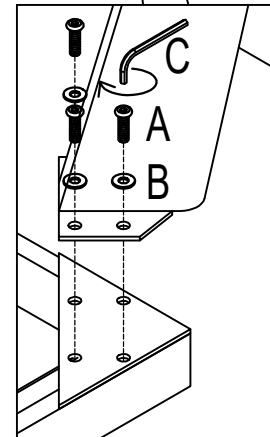

RENE

IMPORTER / IMPORTED BY:
SIGNAL MEBLE
 UL. KILIŃSKIEGO 35B
 27-400 OSTROWIEC ŚW.
 POLAND
 WYPRODUKOWANO W
 CHINACH / MADE IN CHINA

<p>① X 1</p>	<p>② X 4</p>	
<p>A X 16</p>	<p>B X 16</p>	<p>C X 1</p>