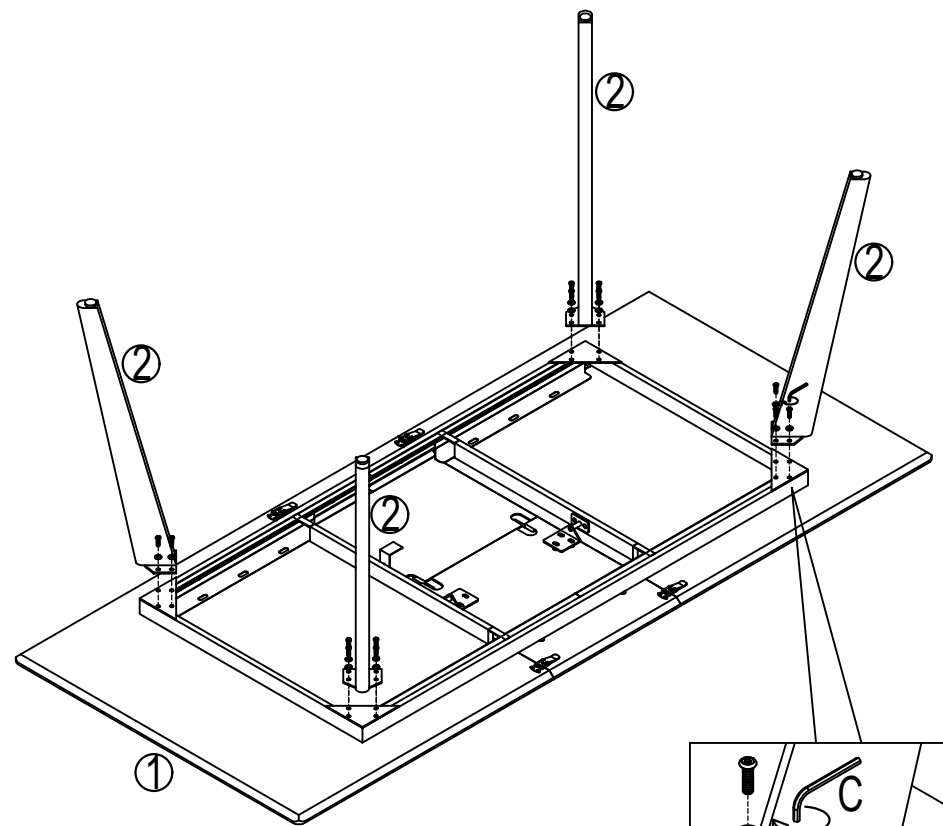

RENE

IMPORTER / IMPORTED BY:
SIGNAL MEBLE
 UL. KILIŃSKIEGO 35B
 27-400 OSTROWIEC ŚW.
 POLAND
 WYPRODUKOWANO W
 CHINACH / MADE IN CHINA

<p>① X 1</p>	<p>② X 4</p>	
<p>A X 16</p>	<p>B X 16</p>	<p>C X 1</p>