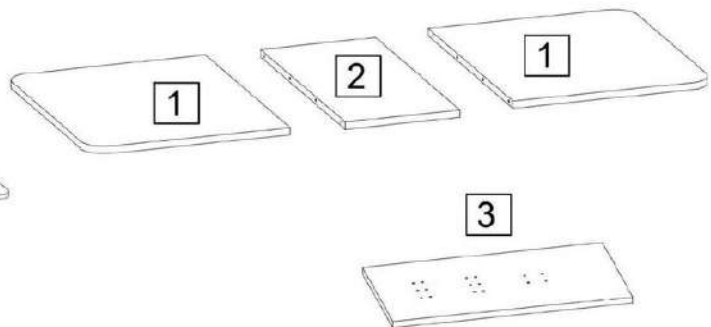

# EXEL

Model name EXEL  
Product name DINING TABLE

15kg 30kg 15kg

- 1 2 x - 700x850x25
- 2 1 x - 400x850x25
- 3 1 x - 868x458x25
- 4 3 x - 888x250x25
- 5 2 x - 750x130x36
- 6 1 x - 900x458x18
- 7 2 x - 900x55x18
- 8 2 x - L-750

3 x

B 

C 

2 x

D 