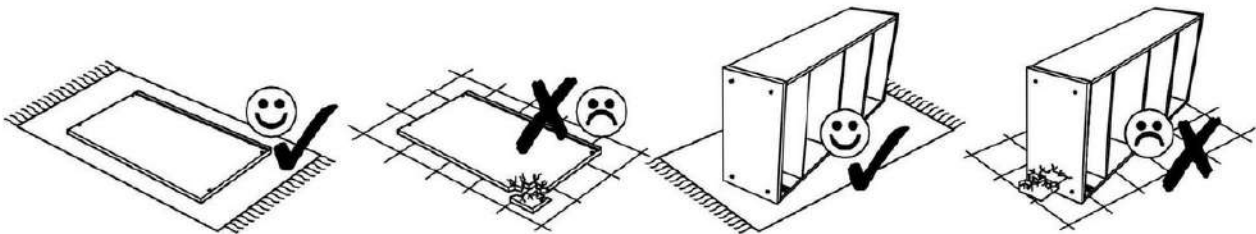

# EXEL

Model name EXEL  
Product name DINING TABLE

15kg 30kg 15kg

- 1 2 x - 700x850x25
- 2 1 x - 400x850x25
- 3 1 x - 868x458x25
- 4 3 x - 888x250x25
- 5 2 x - 750x130x36
- 6 1 x - 900x458x18
- 7 2 x - 900x55x18
- 8 2 x - L-750

IMPORTER / IMPORTED BY:

SIGNAL MEBLE

UL. KILIŃSKIEGO 35B

27-400 OSTROWIEC ŚW.

POLAND

WYPRODUKOWANO W CHINACH / MADE IN CHINA

EXEL

A 