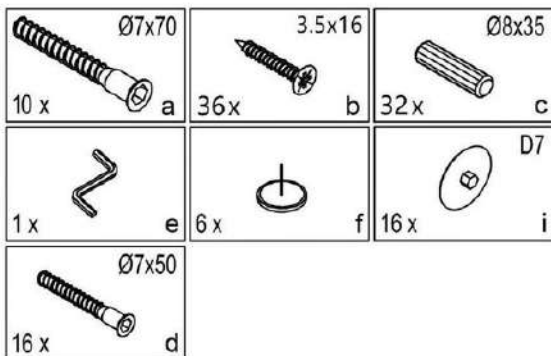

# EXEL

Model name EXEL  
Product name DINING TABLE

15kg 30kg 15kg

- 1 2 x - 700x850x25
- 2 1 x - 400x850x25
- 3 1 x - 868x458x25
- 4 3 x - 888x250x25
- 5 2 x - 750x130x36
- 6 1 x - 900x458x18
- 7 2 x - 900x55x18
- 8 2 x - L-750