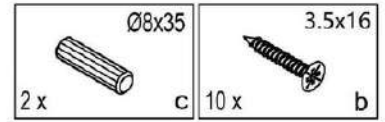

IMPORTER / IMPORTED BY:

SIGNAL MEBLE

UL. KILIŃSKIEGO 35B

27-400 OSTROWIEC ŚW.

POLAND

WYPRODUKOWANO W CHINACH / MADE IN CHINA

EXEL

A 

3 x

B 

C 

2 x

D 