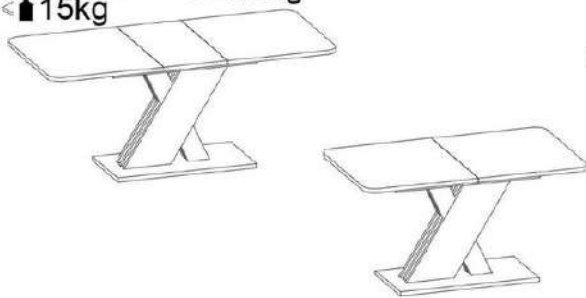

# EXEL

Model name EXEL  
Product name DINING TABLE

15kg 30kg 15kg

- 1 2 x - 700x850x25
- 2 1 x - 400x850x25
- 3 1 x - 868x458x25
- 4 3 x - 888x250x25
- 5 2 x - 750x130x36
- 6 1 x - 900x458x18
- 7 2 x - 900x55x18
- 8 2 x - L-750

3 x

B 

C 

2 x

D 