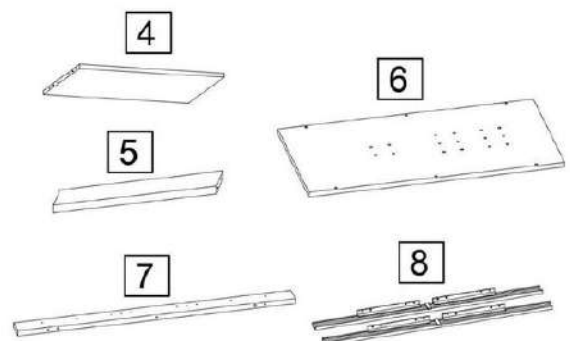

- 1 2 x - 700x850x25
- 2 1 x - 400x850x25
- 3 1 x - 868x458x25
- 4 3 x - 888x250x25
- 5 2 x - 750x130x36
- 6 1 x - 900x458x18
- 7 2 x - 900x55x18
- 8 2 x - L-750

IMPORTER / IMPORTED BY:

SIGNAL MEBLE

UL. KILIŃSKIEGO 35B

27-400 OSTROWIEC ŚW.

POLAND

WYPRODUKOWANO W CHINACH / MADE IN CHINA