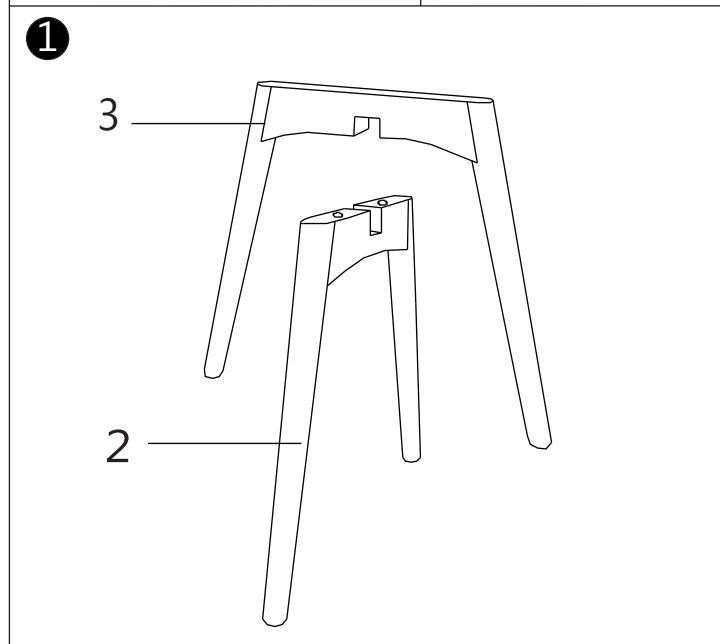

Q-020

IMPORTER / IMPORTED BY:
 SIGNAL MEBLE
 UL. KILIŃSKIEGO 35B
 27-400 OSTROWIEC ŚW.
 POLAND
 WYPRODUKOWANO W CHINACH / MADE IN CHINA

PART IDENTIFICATION	QUANTITY PER SET	PART IDENTIFICATION	QUANTITY PER SET
1: 	1	A:  M6*16	5
2: 	1	B:  M6*60	4
3: 	1	C:  M6	1
4: 	1	D:  Φ25*5	4
		E:  M6*14*1.0	4