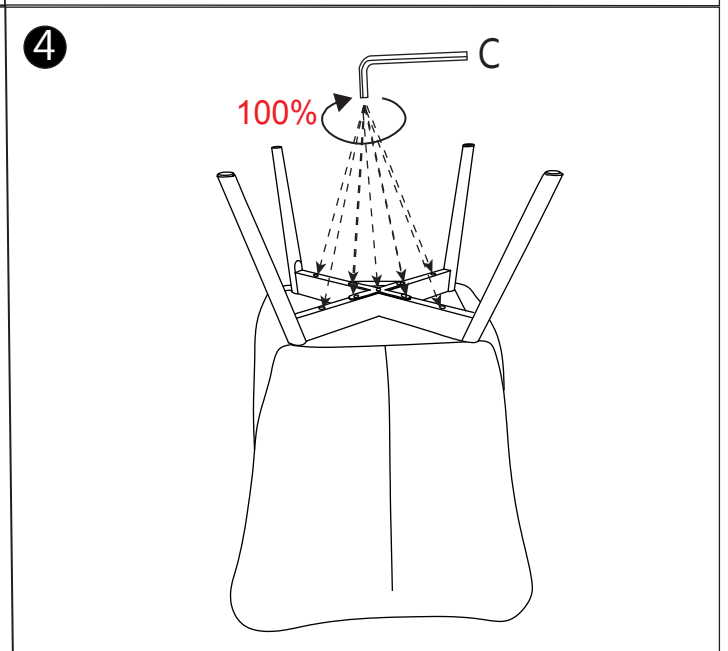

Q-020

IMPORTER / IMPORTED BY:
 SIGNAL MEBLE
 UL. KILIŃSKIEGO 35B
 27-400 OSTROWIEC ŚW.
 POLAND
 WYPRODUKOWANO W CHINACH / MADE IN CHINA

PART IDENTIFICATION	QUANTITY PER SET	PART IDENTIFICATION	QUANTITY PER SET
1: 	1	A:  M6*16	5
2: 	1	B:  M6*60	4
3: 	1	C:  M6	1
4: 	1	D:  Φ25*5	4
		E:  M6*14*1.0	4