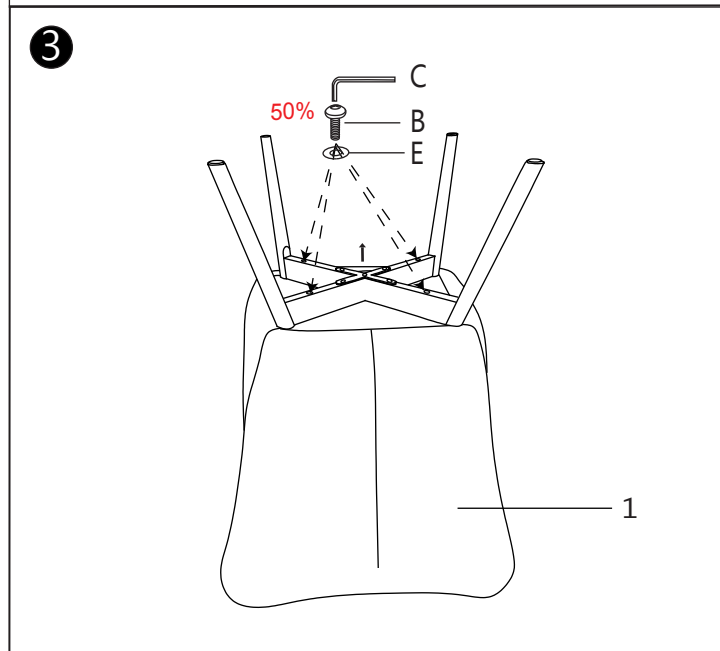

Q-020

IMPORTER / IMPORTED BY:
 SIGNAL MEBLE
 UL. KILIŃSKIEGO 35B
 27-400 OSTROWIEC ŚW.
 POLAND
 WYPRODUKOWANO W CHINACH / MADE IN CHINA

PART IDENTIFICATION	QUANTITY PER SET	PART IDENTIFICATION	QUANTITY PER SET
1: 	1	A:  M6*16	5
2: 	1	B:  M6*60	4
3: 	1	C:  M6	1
4: 	1	D:  Φ25*5	4
		E:  M6*14*1.0	4