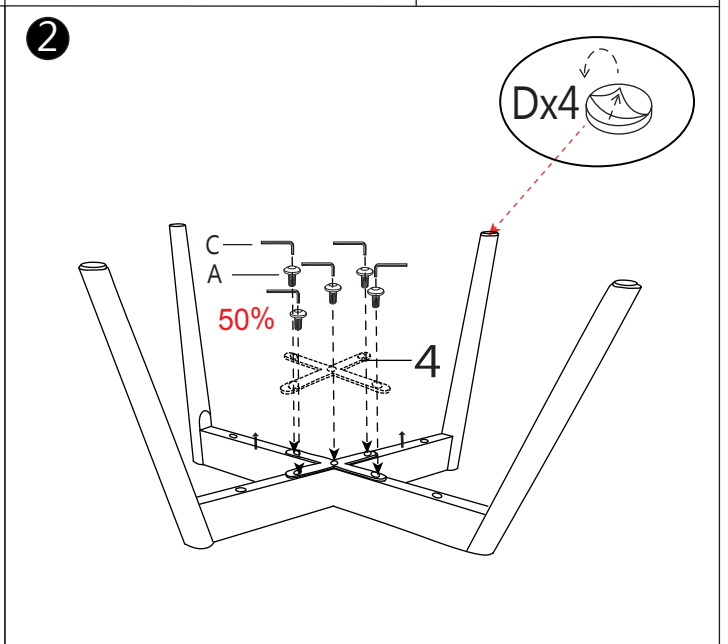

Q-020

IMPORTER / IMPORTED BY:
 SIGNAL MEBLE
 UL. KILIŃSKIEGO 35B
 27-400 OSTROWIEC ŚW.
 POLAND
 WYPRODUKOWANO W CHINACH / MADE IN CHINA

PART IDENTIFICATION	QUANTITY PER SET	PART IDENTIFICATION	QUANTITY PER SET
1: 	1	A:  M6*16	5
2: 	1	B:  M6*60	4
3: 	1	C:  M6	1
4: 	1	D:  Φ25*5	4
		E:  M6*14*1.0	4