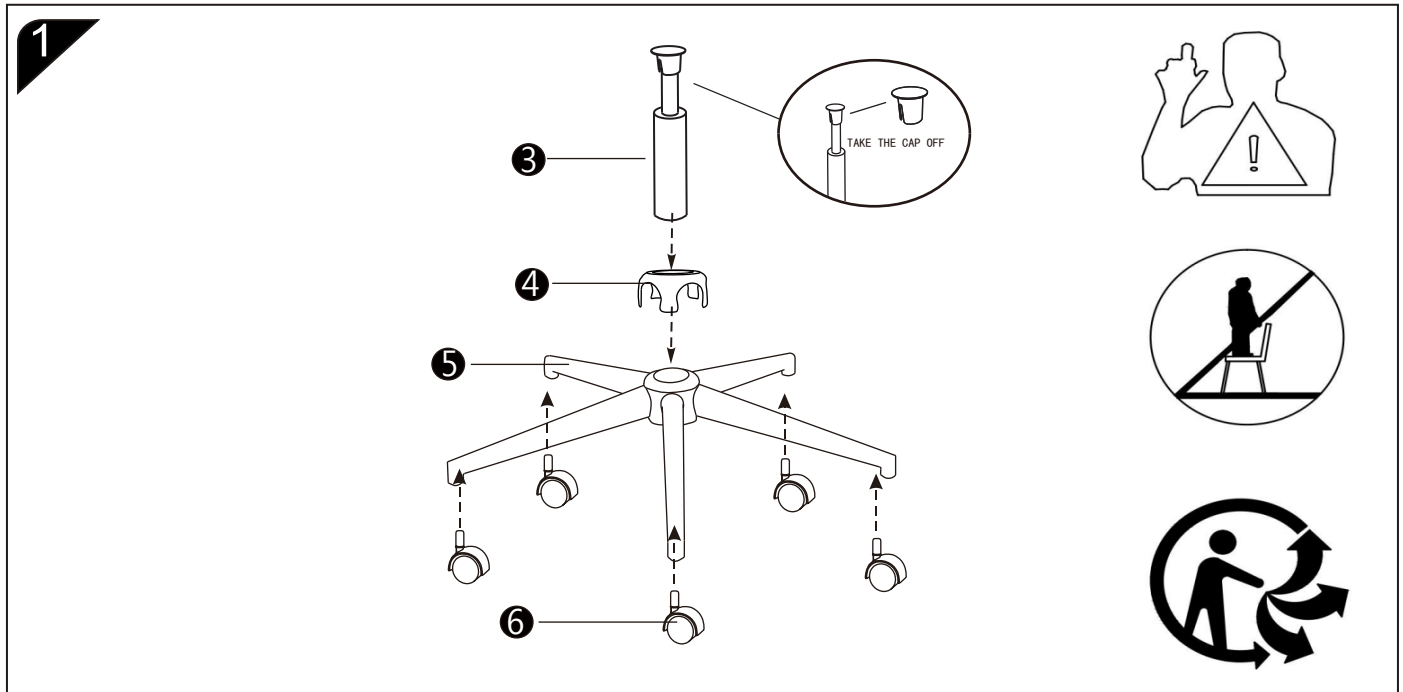

IMPORTER / IMPORTED BY:  
SIGNAL MEBLE  
UL. KILIŃSKIEGO 35B  
27-400 OSTROWIEC ŚW.  
POLAND  
WYPRODUKOWANO W CHINACH / MADE IN CHINA

 <b>1</b>	 <b>2</b>	 <b>3</b>	 <b>4</b>	 <b>5</b>
 5PCS <b>6</b>	 M6*20 4PCS A	 M6*18*1.2 4PCS B	 M6 C	