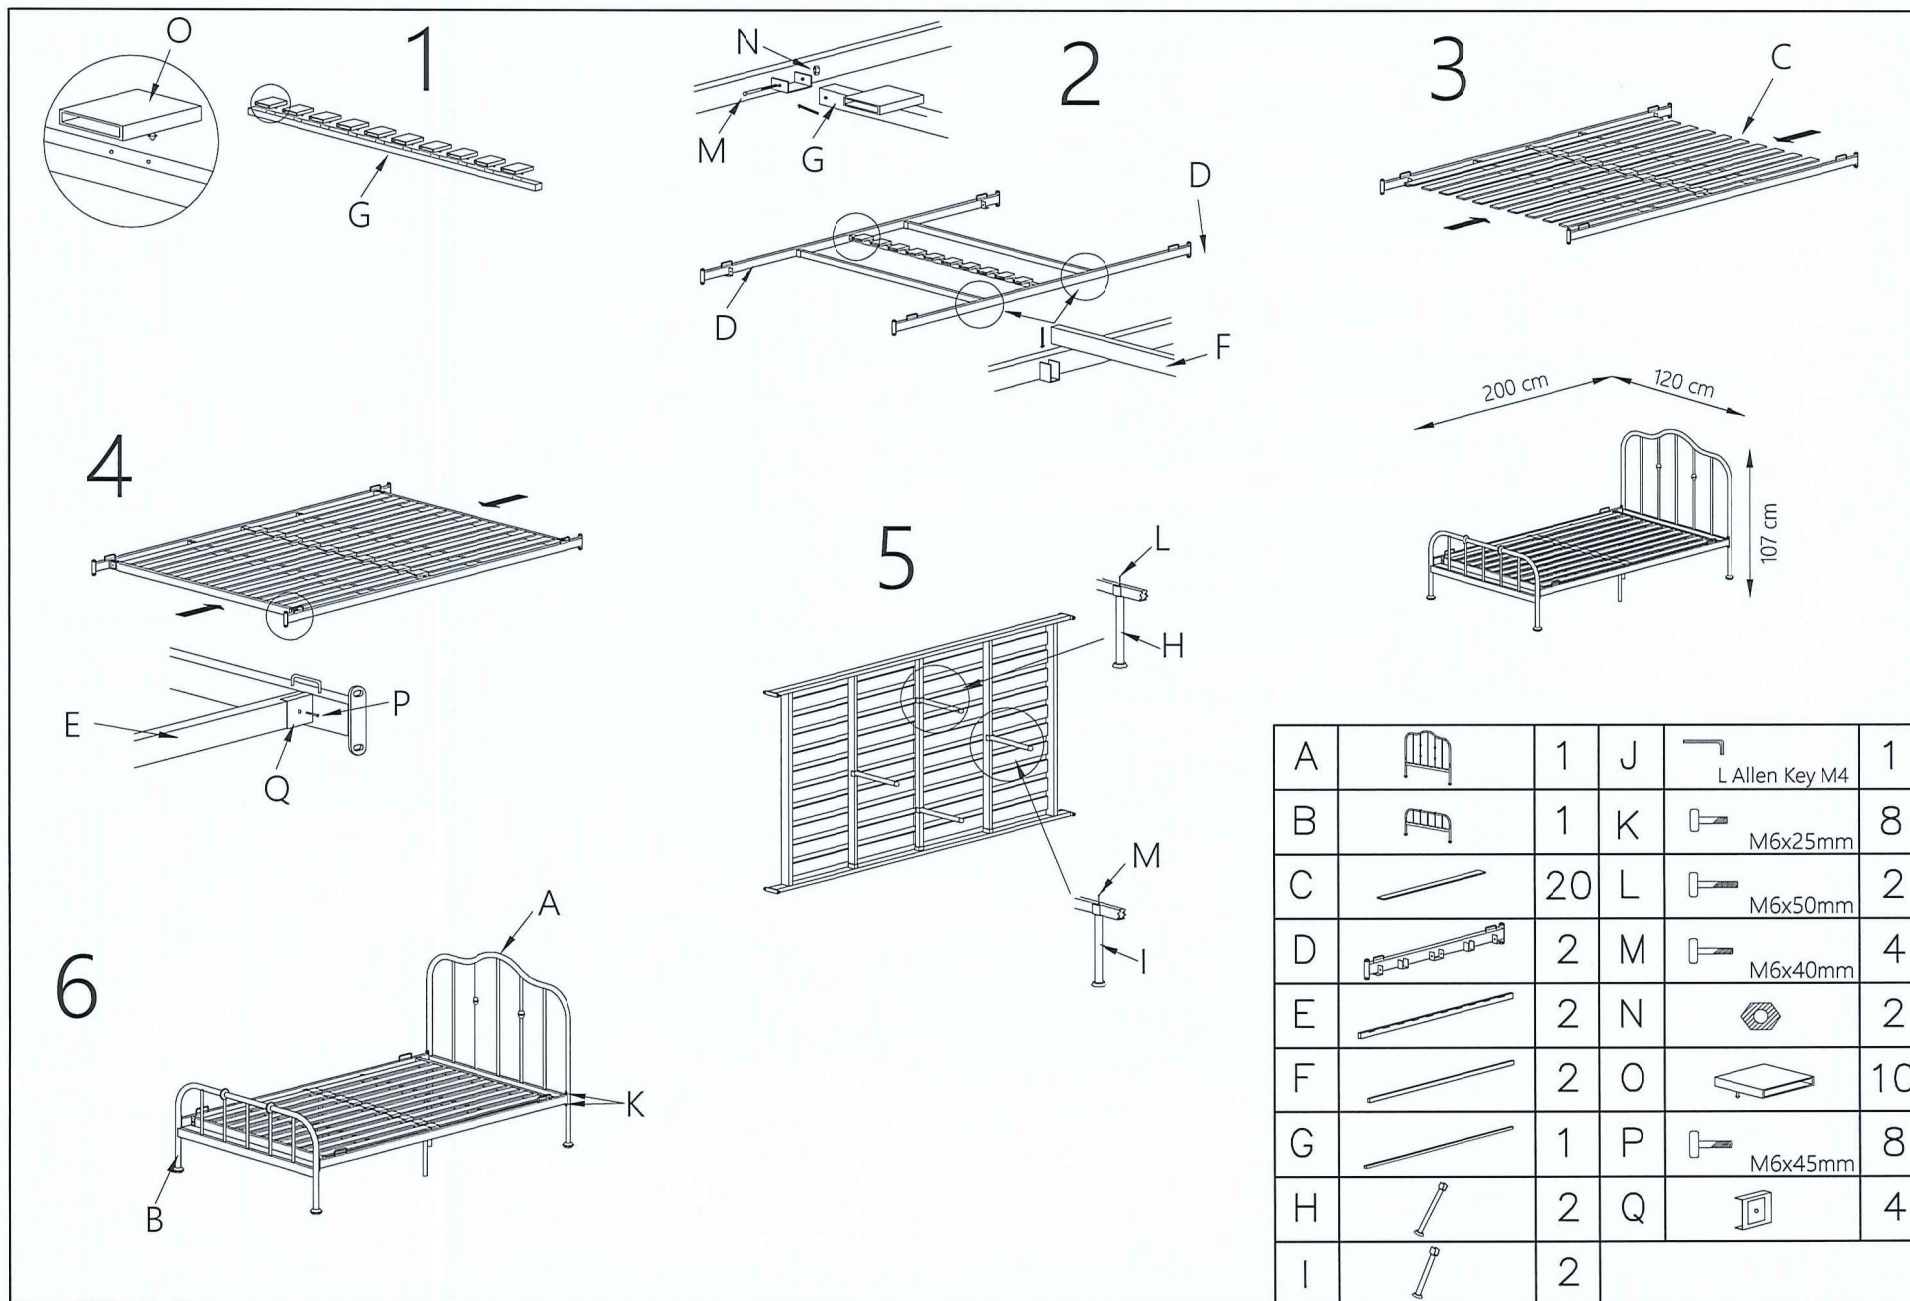

# FLORENCJA 120X200

A		1	J	L Allen Key M4	1
B		1	K	M6x25mm	8
C		20	L	M6x50mm	2
D		2	M	M6x40mm	4
E		2	N		2
F		2	O		10
G		1	P	M6x45mm	8
H		2	Q		4
I		2			

**SIGNAL**  
meble

SIGNAL MEBLE Spółka z ograniczoną odpowiedzialnością Sp.k.  
UL. KILIŃSKIEGO 35B 27-400 OSTROWIEC SW.  
www.signal.pl email: signal@signal.pl